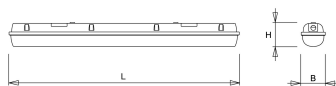

Gerelateerde artikelen

Artikelnummer Omschrijving

90051200 BESCHERMKORF AXP-E/WDO (-SV) L1200

Toepassingsgebieden

- pluinveestallen