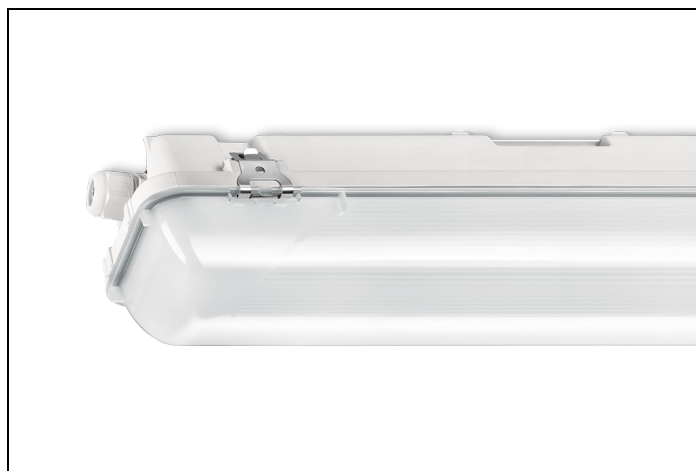

WDO-K 84 1 2400LM 1250 1-10VAM RVS

Artikelnummer: 31477023568 EAN-code: 8715182159102

Productinformatie

Huis

Polyester versterkt met glasvezelmat. Reflector van wit gemoffeld plaatstaal. Inclusief geïntegreerde led, standaard in 4000K.

Kap

Diffuus acrylglas. Buitenzijde glad, binnenzijde lengteprisma.

Standaard voorzien van RVS onverliesbare clips.

Inclusief wartel en set plafondbeugels voor klikmontage.

Waterdichte armaturen mogen buiten worden toegepast mits onder een dichte overkapping gemonteerd.

Norton armaturen zijn verkrijgbaar via de elektrotechnische en verlichtingsgroothandel.

L	B	H
1282	101	101

Gerelateerde artikelen

Artikelnummer Omschrijving

90051200 BESCHERMKORF AXP-E/WDO (-SV) L1200

Toepassingsgebieden

- pluinveestallen