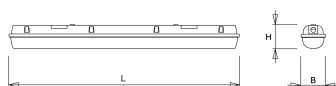

Gerelateerde artikelen

Artikelnummer Omschrijving

90051200 BESCHERMKORF AXP-E/WDO (-SV) L1200

Toepassingsgebieden

- pluinveestallen