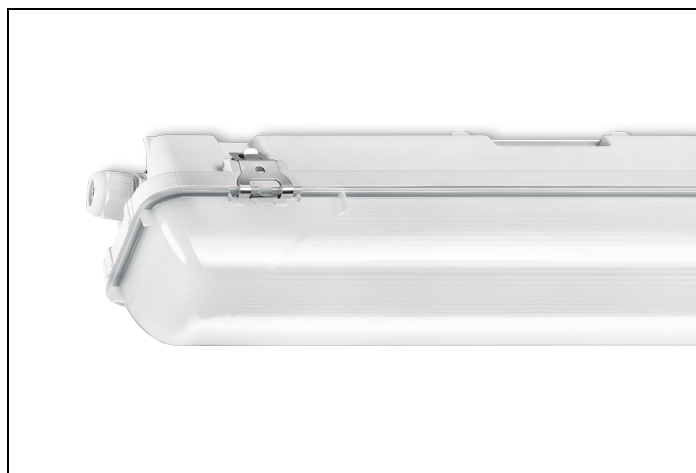

WDO-K 84 1 2400LM 1250 1-10VAM RVS

Artikelnummer: 31477023568 EAN-code: 8715182159102

Productinformatie

Huis

Polyester versterkt met glasvezelmat. Reflector van wit gemoffeld plaatstaal. Inclusief geïntegreerde led, standaard in 4000K.

Kap

Diffuus acrylglas. Buitenzijde glad, binnenzijde lengteprisma.

Standaard voorzien van RVS onverliesbare clips.

Inclusief wartel en set plafondbeugels voor klikmontage.

Waterdichte armaturen mogen buiten worden toegepast mits onder een dichte overkapping gemonteerd.

Norton armaturen zijn verkrijgbaar via de elektrotechnische en verlichtingsgroothandel.

L	B	H
1282	101	101

Gerelateerde artikelen

Artikelnummer Omschrijving

90051200 BESCHERMKORF AXP-E/WDO (-SV) L1200

Toepassingsgebieden

- pluinveestallen