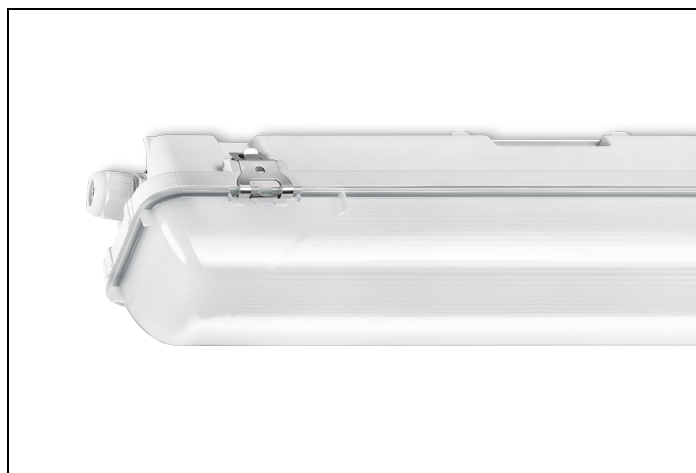

WDO-K 84 1 4200LM 1250 1-10VAM RVS

Artikelnummer: 31477040568 EAN-code: 8715182159119

Productinformatie

Huis

Polyester versterkt met glasvezelmat. Reflector van wit gemoffeld plaatstaal. Inclusief geïntegreerde led, standaard in 4000K.

Kap

Diffuus acrylglas. Buitenzijde glad, binnenzijde lengteprisma.

Standaard voorzien van RVS onverliesbare clips.

Inclusief wartel en set plafondbeugels voor klikmontage.

Waterdichte armaturen mogen buiten worden toegepast mits onder een dichte overkapping gemonteerd.

Norton armaturen zijn verkrijgbaar via de elektrotechnische en verlichtingsgroothandel.

L	B	H
1282	101	101

Gerelateerde artikelen

Artikelnummer Omschrijving

90051200 BESCHERMKORF AXP-E/WDO (-SV) L1200

Toepassingsgebieden

- pluinveestallen