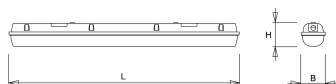

Gerelateerde artikelen

Artikelnummer Omschrijving

90051200 BESCHERMKORF AXP-E/WDO (-SV) L1200

Toepassingsgebieden

- pluinveestallen