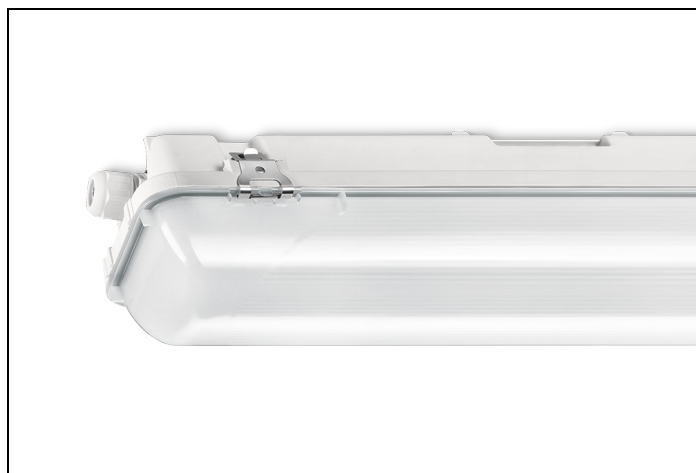

WDO-K 84 1 6300LM 1550 1-10VAM RVS

Artikelnummer: 31478060568 EAN-code: 8715182159126

Productinformatie

Huis

Polyester versterkt met glasvezelmat. Reflector van wit gemoffeld plaatstaal. Inclusief geïntegreerde led, standaard in 4000K.

Kap

Diffuus acrylglas. Buitenzijde glad, binnenzijde lengteprisma.

Standaard voorzien van RVS onverliesbare clips.

Inclusief wartel en set plafondbeugels voor klikmontage.

Waterdichte armaturen mogen buiten worden toegepast mits onder een dichte overkapping gemonteerd.

Norton armaturen zijn verkrijgbaar via de elektrotechnische en verlichtingsgroothandel.

L	B	H
1578	101	101

Gerelateerde artikelen

Artikelnummer Omschrijving

90051500 BESCHERMKORF AXP-E/WDO (-SV) L1500

Toepassingsgebieden

- pluinveestallen