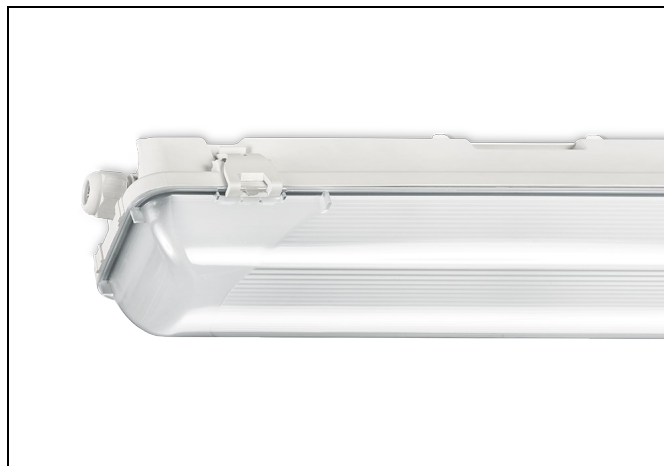

WDO-SV-RS

Stof- en spuitwaterdicht armatuur.

Algemeen

- dynamisch schakelen:
low, medium, high level
- tot 90% energiebesparing
- > 100.000 uur L80/B10
- voor toepassing in parkeergarages en industrie

WDO-SV-RS: dynamische verlichting

Het waterdichte WDO-SV-RS armatuur (IP66) biedt de perfecte lichtoplossing voor o.a. parkeergarages. Het armatuur is uitgevoerd met radar en schemerschakelaar. Hierdoor zal de WDO-SV-RS bij onvoldoende daglicht standaard branden op low level (25% van de ingestelde maximale waarde) en bij geringe beweging reageren en opschakelen naar medium level (50% van de ingestelde maximale waarde) om vervolgens, als personen of auto's dichterbij komen, op te schakelen naar high level (100%). Bovendien dimt het armatuur, na detectie, extra soft terug.

Zo ontstaat een aangenaam schakelgedrag met een gelijkmatige lichtverdeling wat zorgt voor een goede herkenbaarheid van voertuigen, mensen en bewegwijzering. Dit draagt bij aan het comfort en veiligheidsgevoel van de bezoekers van parkeergarages terwijl het energieverbruik wordt geminimaliseerd. Bij low level wordt maar liefst 90% energie bespaard ten opzichte van 58W TL-armaturen. Voor nog meer besparing is het ook mogelijk om low level op 0% te zetten voor posities waar geen verlichting gevraagd wordt indien er geen beweging is.

Huis

Polyester versterkt met glasvezelmat. Reflector van wit gemoffeld plaatstaal. Inclusief geïntegreerde led, standaard in 4000K.

Kap

Diffuus **slagvast polycarbonaat**. Buitenzijde glad, binnenzijde lengteprisma.