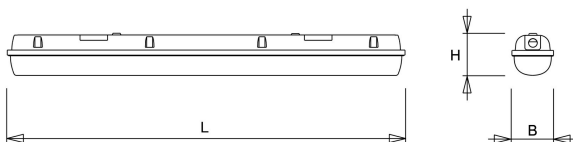

Huis

Polyester versterkt met glasvezelmat. Reflector van wit gemoffeld plaatstaal. Inclusief geïntegreerde led, standaard in 4000K.

Kap

Diffuus **slagvast polycarbonaat**. Buitenzijde glad, binnenzijde lengteprisma.

Standaard voorzien van clips noryl, dieldelig onverliesbaar.

Inclusief wartel en set plafondbeugels voor klikmontage.

Lichtstroom uit kap bij default instelling:

21W LED: Low level 690lm – medium 1350lm - high level 2600lm, nood: 410lm

27W LED: Low level 750lm – medium 1600lm - high level 3500lm, nood: 420lm (1u autonomie) of 150lm (3u autonomie)

Bij uitvoeringen met nood kan bij installatie gekozen worden voor 1 uur of 3 uur autonomie. Bovendien zijn deze uitvoeringen voorzien van Long Life batterijen met een levensduur tot 10 jaar.

Waterdichte armaturen mogen buiten worden toegepast mits onder een dichte overkapping gemonteerd.

Norton armaturen zijn verkrijgbaar via de elektrotechnische en verlichtingsgroothandel.

L	B	H
1282	101	101
1578	101	101

Uitvoeringen

Artikelnummer	Omschrijving	Wattage	≈*
31487026160001	WDO-SV-RS 84 1 2600LM 1250 DVB	22	1/36
31487026160052	WDO-SV-RS 84 1 2600LM 1250	22	1/36
31487026160501	WDO-SV-RS 84 1 2600LM 1250 NOOD DVB	22	1/36
31487026160552	WDO-SV-RS 84 1 2600LM 1250 NOOD	22	1/36
31488030160001	WDO-SV-RS 84 1 3000LM 1550 DVB	27	1/58
31488030160052	WDO-SV-RS 84 1 3000LM 1550	27	1/58
31488030160501	WDO-SV-RS 84 1 3000LM 1550 NOOD DVB	27	1/58
31488030160552	WDO-SV-RS 84 1 3000LM 1550 NOOD	27	1/58
31488030169052	WDO-SV-RS 84 1 3000LM 1550 RVS-OVL	27	1/58

* Vergelijkbaar lichtniveau. Met LED echter lager energieverbruik en minimaal onderhoud.

Kijk voor meer informatie op onze [website](#).