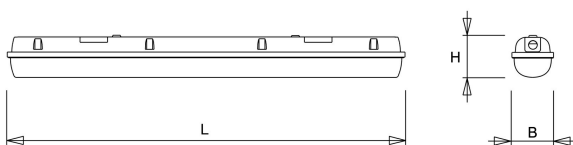

Huis

Polyester versterkt met glasvezelmat. Reflector van wit gemoffeld plaatstaal. Inclusief geïntegreerde led, standaard in 4000K.

Kap

Diffuus **slagvast polycarbonaat**. Buitenzijde glad, binnenzijde lengteprisma.

Standaard voorzien van clips noryl, driedelig onverliesbaar.

Inclusief wartel en set plafondbeugels voor klikmontage.

Lichtstroom uit kap bij default instelling:

21W LED: Low level 690lm – medium 1350lm - high level 2600lm, nood: 410lm

27W LED: Low level 750lm – medium 1600lm - high level 3500lm, nood: 420lm (1u autonomie) of 150lm (3u autonomie)

Bij uitvoeringen met nood kan bij installatie gekozen worden voor 1 uur of 3 uur autonomie. Bovendien zijn deze uitvoeringen voorzien van Long Life batterijen met een levensduur tot 10 jaar.

Waterdichte armaturen mogen buiten worden toegepast mits onder een dichte overkapping gemonteerd.

Van dit armatuur is een 3D-model (.rfa) beschikbaar en kunt u eenvoudig aanvragen via projecten@norton.nl

Norton armaturen zijn verkrijgbaar via de elektrotechnische en verlichtingsgroothandel.

L	B	H
1282	101	101
1578	101	101

Uitvoeringen

Artikelnummer	Omschrijving	Wattage	≈*
31487026160001	WDO-SV-RS 84 1 2600LM 1250 DVB	25	1/36
31487026160052	WDO-SV-RS 84 1 2600LM 1250	25	1/36
31487026160501	WDO-SV-RS 84 1 2600LM 1250 NOOD DVB	25	1/36
31487026160552	WDO-SV-RS 84 1 2600LM 1250 NOOD	25	1/36
31488030160001	WDO-SV-RS 84 1 3000LM 1550 DVB	27	1/58
31488030160052	WDO-SV-RS 84 1 3000LM 1550	27	1/58
31488030160501	WDO-SV-RS 84 1 3000LM 1550 NOOD DVB	27	1/58
31488030160552	WDO-SV-RS 84 1 3000LM 1550 NOOD	27	1/58
31488030169052	WDO-SV-RS 84 1 3000LM 1550 RVS-OVL	27	1/58

* Vergelijkbaar lichtniveau. Met LED echter lager energieverbruik en minimaal onderhoud.

Kijk voor meer informatie op onze [website](#).