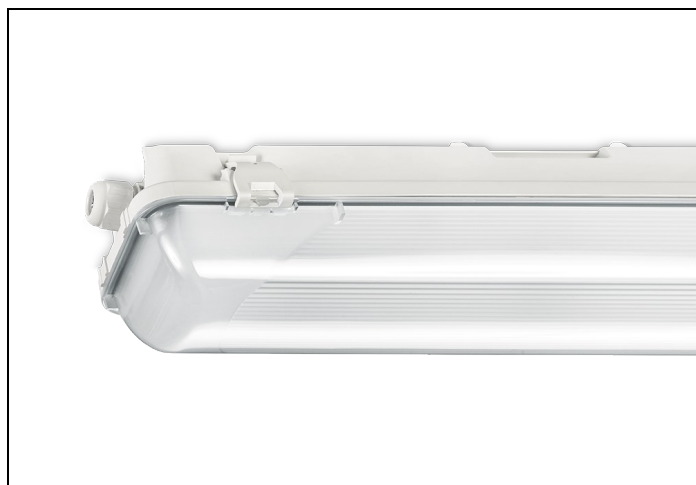

WDO-SV-RS 84 1 2600LM 1250 DVB

Artikelnummer: 31487026160001 EAN-code: 8715182158860

Productinformatie

Huis

Polyester versterkt met glasvezelmat. Reflector van wit gemoffeld plaatstaal. Inclusief geïntegreerde led, standaard in 4000K.

Kap

Diffuus **slagvast polycarbonaat**. Buitenzijde glad, binnenzijde lengteprisma.

Standaard voorzien van clips noryl, driedelig onverliesbaar.

Inclusief wartel en set plafondbeugels voor klikmontage.

Lichtstroom uit kap bij default instelling:

21W LED: Low level 690lm – medium 1350lm - high level 2600lm, nood: 410lm

27W LED: Low level 750lm – medium 1600lm - high level 3500lm, nood: 420lm (1u autonomie) of 150lm (3u autonomie)

Bij uitvoeringen met nood kan bij installatie gekozen worden voor 1 uur of 3 uur autonomie. Bovendien zijn deze uitvoeringen voorzien van Long Life batterijen met een levensduur tot 10 jaar.

Waterdichte armaturen mogen buiten worden toegepast mits onder een dichte overkapping gemonteerd.

Van dit armatuur is een 3D-model (.rfa) beschikbaar en kunt u eenvoudig aanvragen via projecten@norton.nl

Norton armaturen zijn verkrijgbaar via de elektrotechnische en verlichtingsgroothandel.

L	B	H
1282	101	101