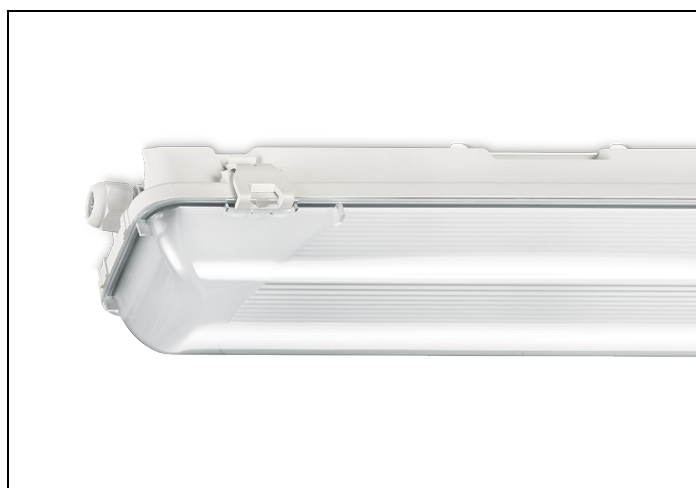

WDO-SV-RS 84 1 2600LM 1250

Artikelnummer: 31487026160052 EAN-code: 8715182149233

Productinformatie

Huis

Polyester versterkt met glasvezelmat. Reflector van wit gemoffeld plaatstaal. Inclusief geïntegreerde led, standaard in 4000K.

Kap

Diffuus **slagvast polycarbonaat**. Buitenzijde glad, binnenzijde lengteprisma.

Standaard voorzien van clips noryl, driedelig onverliesbaar.

Inclusief wartel en set plafondbeugels voor klikmontage.

Lichtstroom uit kap bij default instelling:

21W LED: Low level 690lm – medium 1350lm - high level 2600lm, nood: 410lm

27W LED: Low level 750lm – medium 1600lm - high level 3500lm, nood: 420lm (1u autonomie) of 150lm (3u autonomie)

Bij uitvoeringen met nood kan bij installatie gekozen worden voor 1 uur of 3 uur autonomie. Bovendien zijn deze uitvoeringen voorzien van Long Life batterijen met een levensduur tot 10 jaar.

Waterdichte armaturen mogen buiten worden toegepast mits onder een dichte overkapping gemonteerd.

Norton armaturen zijn verkrijgbaar via de elektrotechnische en verlichtingsgroothandel.

L	B	H
1282	101	101

Toepassingsgebieden

- kantoorgebouw
- distributiecentra / warehousing
- industrie