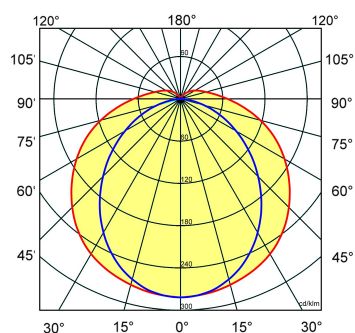

Toepassingsgebieden

- kantoorgebouw
- distributiecentra / warehousing
- industrie

Lichtdiagram

Technische specificaties

Artikelklasse	Plafond-/wandarmatuur
Serie	WDO-SV-RS
Geschikt voor inbouwmontage	Nee
Geschikt voor opbouwmontage	Ja
Geschikt voor plafondmontage	Ja
Geschikt voor pendelophanging	Ja
Geschikt voor lichtlijnconfiguratie	Nee
Soort verlichtingsarmatuur	Armatuur met kap
Lamptype	LED niet uitwisselbaar
Kleurtemperatuur (K)	4000 tot 4000
Met lichtbron	Ja
Aantal Norton Led Module(s)	1
Geschikt voor aantal lichtbronnen	1
Lamphouder	Overig
Nom. levensduur L80/B10 bij 25 °C (h)	100000
Max. systeemvermogen (W)	22
Effectieve lichtstroom volgens IEC 62722-2-1 (lm)	2700
Lichtstroom 2 (lm)	1350
Lichtstroom 3 (lm)	650
Lichtstroom 4 (lm)	0
Specifieke lichtstroom armatuur (lm/W)	122
Vermogensfactor	0.95
Lichtkleur	Wit
Kleurweergave-index	80-89
Kleur consistentie (McAdam ellips)	SDCM3
CRI >	80
Geschikt voor wandmontage	Ja
Nom. omgevingstemperatuur volgens IEC62722-2-1 (°C)	-20 tot 25
Lengte (mm)	1282
Breedte (mm)	101
Hoogte/diepte (mm)	101
Beschermingsgraad (IP)	IP66
Onder afdak plaatsen	Ja
Beschermingsgraad (NEMA)	4X
Slagvastheid	IK08
Balvaste uitvoering	Nee
Beschermingsklasse volgens IEC 61140	I