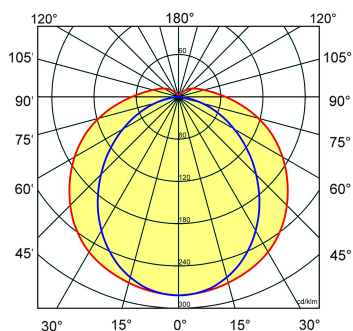

Toepassingsgebieden

- kantoorgebouw
- distributiecentra / warehousing
- industrie

Lichtdiagram

Technische specificaties

Artikelklasse	Plafond-/wandarmatuur
Serie	WDO-SV-RS
Geschikt voor inbouwmontage	Nee
Geschikt voor opbouwmontage	Ja
Geschikt voor plafondmontage	Ja
Geschikt voor pendelophanging	Ja
Geschikt voor lichtlijnconfiguratie	Nee
Soort verlichtingsarmatuur	Armatuur met kap
Lamptype	LED niet uitwisselbaar
Kleurtemperatuur (K)	4000 tot 4000
Met lichtbron	Ja
Aantal Norton Led Module(s)	1
Geschikt voor aantal lichtbronnen	1
Lamphouder	Overig
Nom. levensduur L80/B10 bij 25 °C (h)	100000
Max. systeemvermogen (W)	22
Effectieve lichtstroom volgens IEC 62722-2-1 (lm)	2700
Lichtstroom 2 (lm)	1350
Lichtstroom 3 (lm)	650
Lichtstroom 4 (lm)	0
Specifieke lichtstroom armatuur (lm/W)	122
Vermogensfactor	0.95
Lichtkleur	Wit
Kleurweergave-index	80-89
Kleur consistentie (McAdam ellips)	SDCM3
CRI >	80
Geschikt voor wandmontage	Ja
Nom. omgevingstemperatuur volgens IEC62722-2-1 (°C)	-20 tot 25
Lengte (mm)	1282
Breedte (mm)	101
Hoogte/diepte (mm)	101
Beschermingsgraad (IP)	IP66
Onder afdak plaatsen	Ja
Beschermingsgraad (NEMA)	4X
Slagvastheid	IK08
Balvaste uitvoering	Nee
Beschermingsklasse volgens IEC 61140	I