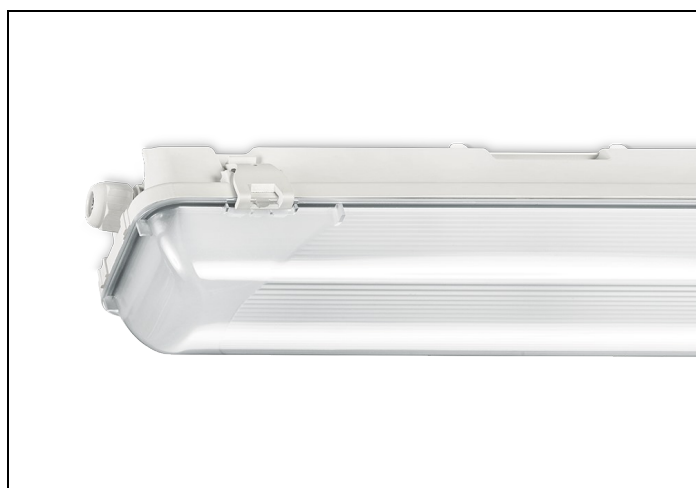

WDO-SV-RS 84 1 2600LM 1250 NOOD DVB

Artikelnummer: 31487026160501 EAN-code: 8715182159003

Productinformatie

Huis

Polyester versterkt met glasvezelmat. Reflector van wit gemoffeld plaatstaal. Inclusief geïntegreerde led, standaard in 4000K.

Kap

Diffuus **slagvast polycarbonaat**. Buitenzijde glad, binnenzijde lengteprisma.

Standaard voorzien van clips noryl, driedelig onverliesbaar.

Inclusief wartel en set plafondbeugels voor klikmontage.

Lichtstroom uit kap bij default instelling:

21W LED: Low level 690lm – medium 1350lm - high level 2600lm, nood: 410lm

27W LED: Low level 750lm – medium 1600lm - high level 3500lm, nood: 420lm (1u autonomie) of 150lm (3u autonomie)

Bij uitvoeringen met nood kan bij installatie gekozen worden voor 1 uur of 3 uur autonomie. Bovendien zijn deze uitvoeringen voorzien van Long Life batterijen met een levensduur tot 10 jaar.

Waterdichte armaturen mogen buiten worden toegepast mits onder een dichte overkapping gemonteerd.

Norton armaturen zijn verkrijgbaar via de elektrotechnische en verlichtingsgroothandel.

L	B	H
1282	101	101

Toepassingsgebieden

- kantoorgebouw
- distributiecentra / warehousing
- industrie