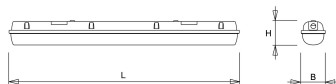

Toepassingsgebieden

- kantoorgebouw
- distributiecentra / warehousing
- industrie