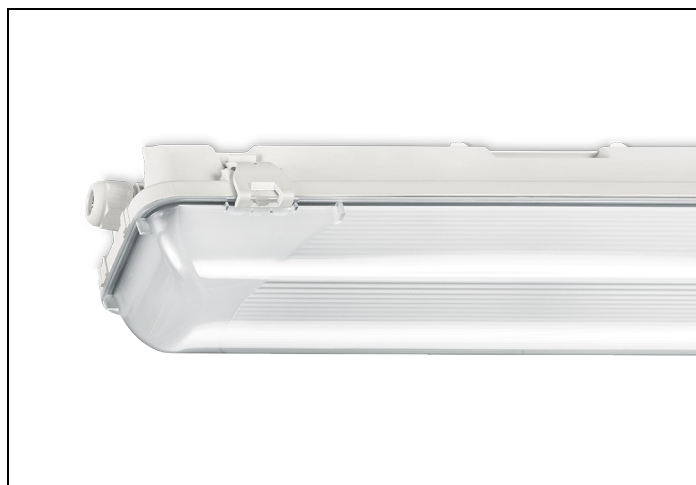

WDO-SV-RS 84 1 2600LM 1250 NOOD

Artikelnummer: 31487026160552 EAN-code: 8715182149240

Productinformatie

Huis

Polyester versterkt met glasvezelmat. Reflector van wit gemoffeld plaatstaal. Inclusief geïntegreerde led, standaard in 4000K.

Kap

Diffuus **slagvast polycarbonaat**. Buitenzijde glad, binnenzijde lengteprisma.

Standaard voorzien van clips noryl, driedelig onverliesbaar.

Inclusief wartel en set plafondbeugels voor klikmontage.

Lichtstroom uit kap bij default instelling:

21W LED: Low level 690lm – medium 1350lm - high level 2600lm, nood: 410lm

27W LED: Low level 750lm – medium 1600lm - high level 3500lm, nood: 420lm (1u autonomie) of 150lm (3u autonomie)

Bij uitvoeringen met nood kan bij installatie gekozen worden voor 1 uur of 3 uur autonomie. Bovendien zijn deze uitvoeringen voorzien van Long Life batterijen met een levensduur tot 10 jaar.

Waterdichte armaturen mogen buiten worden toegepast mits onder een dichte overkapping gemonteerd.

Van dit armatuur is een 3D-model (.rfa) beschikbaar en kunt u eenvoudig aanvragen via projecten@norton.nl

Norton armaturen zijn verkrijgbaar via de elektrotechnische en verlichtingsgroothandel.

L	B	H
1282	101	101