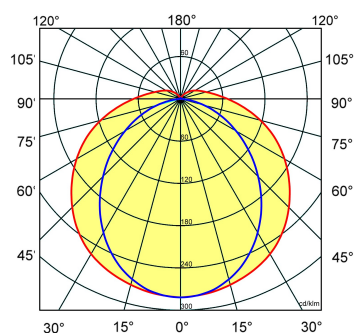

Toepassingsgebieden

- kantoorgebouw
- distributiecentra / warehousing
- industrie

Lichtdiagram

Technische specificaties

Artikelklasse	Plafond-/wandarmatuur
Serie	WDO-SV-RS
Geschikt voor inbouwmontage	Nee
Geschikt voor opbouwmontage	Ja
Geschikt voor plafondmontage	Ja
Geschikt voor pendelophanging	Ja
Geschikt voor lichtlijnconfiguratie	Nee
Soort verlichtingsarmatuur	Armatuur met kap
Lamptype	LED niet uitwisselbaar
Kleurtemperatuur (K)	4000 tot 4000
Met lichtbron	Ja
Aantal Norton Led Module(s)	1
Geschikt voor aantal lichtbronnen	1
Lamphouder	Overig
Nom. levensduur L80/B10 bij 25 °C (h)	100000
Max. systeemvermogen (W)	27
Effectieve lichtstroom volgens IEC 62722-2-1 (lm)	3500
Lichtstroom 2 (lm)	1700
Lichtstroom 3 (lm)	750
Lichtstroom 4 (lm)	0
Specifieke lichtstroom armatuur (lm/W)	129
Vermogensfactor	0.95
Lichtkleur	Wit
Kleurweergave-index	80-89
Kleur consistentie (McAdam ellips)	SDCM3
CRI >	80
Geschikt voor wandmontage	Ja
Nom. omgevingstemperatuur volgens IEC62722-2-1 (°C)	-20 tot 25
Lengte (mm)	1578
Breedte (mm)	101
Hoogte/diepte (mm)	101
Beschermingsgraad (IP)	IP66
Onder afdak plaatsen	Ja
Beschermingsgraad (NEMA)	4X
Slagvastheid	IK08
Balvaste uitvoering	Nee
Beschermingsklasse volgens IEC 61140	I