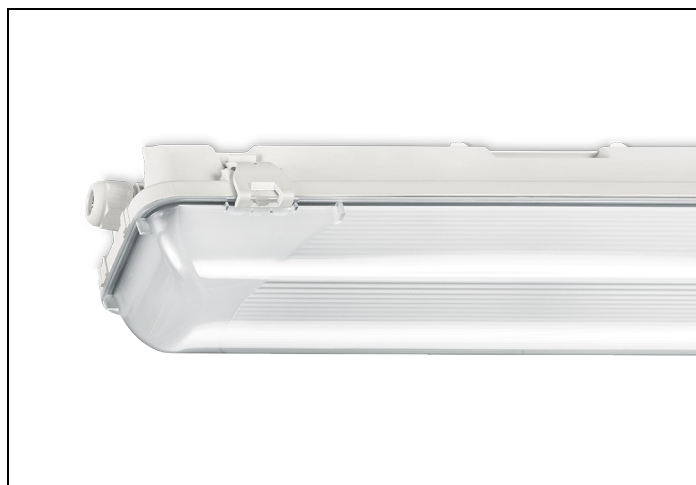

WDO-SV-RS 84 1 3000LM 1550 DVB

Artikelnummer: 31488030160001 EAN-code: 8715182155210

Productinformatie

Huis

Polyester versterkt met glasvezelmat. Reflector van wit gemoffeld plaatstaal. Inclusief geïntegreerde led, standaard in 4000K.

Kap

Diffuus **slagvast polycarbonaat**. Buitenzijde glad, binnenzijde lengteprisma.

Standaard voorzien van clips noryl, driedelig onverliesbaar.

Inclusief wartel en set plafondbeugels voor klikmontage.

Lichtstroom uit kap bij default instelling:

21W LED: Low level 690lm – medium 1350lm - high level 2600lm, nood: 410lm

27W LED: Low level 750lm – medium 1600lm - high level 3500lm, nood: 420lm (1u autonomie) of 150lm (3u autonomie)

Bij uitvoeringen met nood kan bij installatie gekozen worden voor 1 uur of 3 uur autonomie. Bovendien zijn deze uitvoeringen voorzien van Long Life batterijen met een levensduur tot 10 jaar.

Waterdichte armaturen mogen buiten worden toegepast mits onder een dichte overkapping gemonteerd.

Van dit armatuur is een 3D-model (.rfa) beschikbaar en kunt u eenvoudig aanvragen via projecten@norton.nl

Norton armaturen zijn verkrijgbaar via de elektrotechnische en verlichtingsgroothandel.

L	B	H
1578	101	101