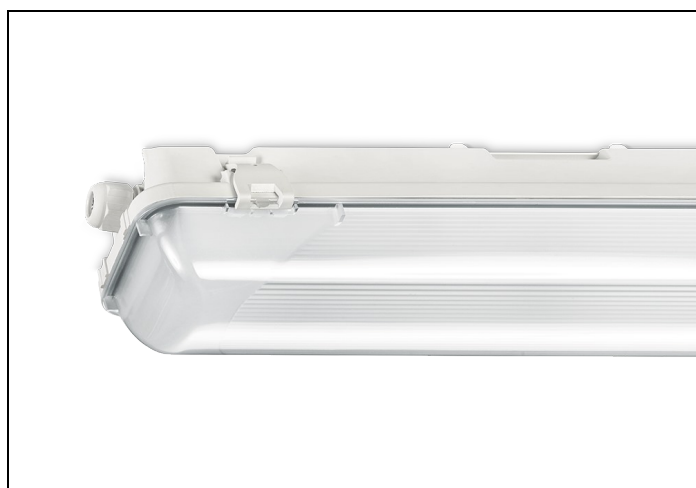

WDO-SV-RS 84 1 3000LM 1550 DVB

Artikelnummer: 31488030160001 EAN-code: 8715182155210

Productinformatie

Huis

Polyester versterkt met glasvezelmat. Reflector van wit gemoffeld plaatstaal. Inclusief geïntegreerde led, standaard in 4000K.

Kap

Diffuus **slagvast polycarbonaat**. Buitenzijde glad, binnenzijde lengteprisma.

Standaard voorzien van clips noryl, driedelig onverliesbaar.

Inclusief wartel en set plafondbeugels voor klikmontage.

Lichtstroom uit kap bij default instelling:

21W LED: Low level 690lm – medium 1350lm - high level 2600lm, nood: 410lm

27W LED: Low level 750lm – medium 1600lm - high level 3500lm, nood: 420lm (1u autonomie) of 150lm (3u autonomie)

Bij uitvoeringen met nood kan bij installatie gekozen worden voor 1 uur of 3 uur autonomie. Bovendien zijn deze uitvoeringen voorzien van Long Life batterijen met een levensduur tot 10 jaar.

Waterdichte armaturen mogen buiten worden toegepast mits onder een dichte overkapping gemonteerd.

Norton armaturen zijn verkrijgbaar via de elektrotechnische en verlichtingsgroothandel.

L	B	H
1578	101	101

Toepassingsgebieden

- kantoorgebouw
- distributiecentra / warehousing
- industrie