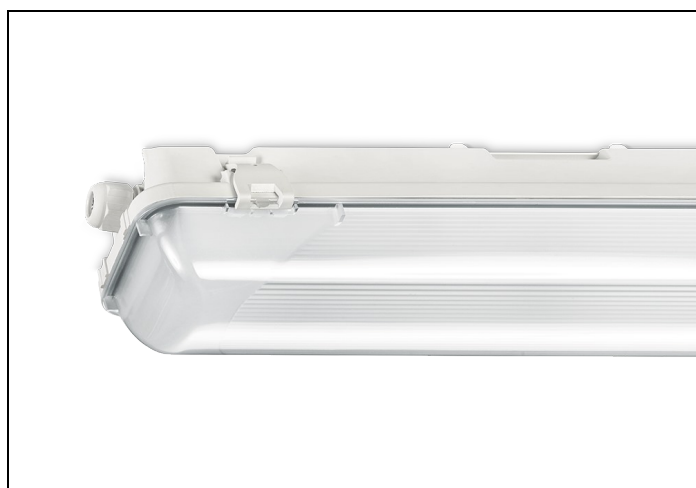

WDO-SV-RS 84 1 3000LM 1550

Artikelnummer: 31488030160052 EAN-code: 8715182147222

Productinformatie

Huis

Polyester versterkt met glasvezelmat. Reflector van wit gemoffeld plaatstaal. Inclusief geïntegreerde led, standaard in 4000K.

Kap

Diffuus **slagvast polycarbonaat**. Buitenzijde glad, binnenzijde lengteprisma.

Standaard voorzien van clips noryl, driedelig onverliesbaar.

Inclusief wartel en set plafondbeugels voor klikmontage.

Lichtstroom uit kap bij default instelling:

21W LED: Low level 690lm – medium 1350lm - high level 2600lm, nood: 410lm

27W LED: Low level 750lm – medium 1600lm - high level 3500lm, nood: 420lm (1u autonomie) of 150lm (3u autonomie)

Bij uitvoeringen met nood kan bij installatie gekozen worden voor 1 uur of 3 uur autonomie. Bovendien zijn deze uitvoeringen voorzien van Long Life batterijen met een levensduur tot 10 jaar.

Waterdichte armaturen mogen buiten worden toegepast mits onder een dichte overkapping gemonteerd.

Norton armaturen zijn verkrijgbaar via de elektrotechnische en verlichtingsgroothandel.

L	B	H
1578	101	101

Toepassingsgebieden

- kantoorgebouw
- distributiecentra / warehousing
- industrie