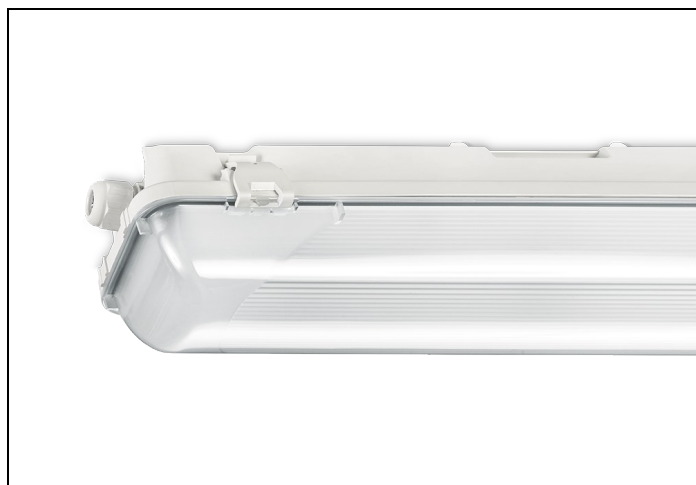

WDO-SV-RS 84 1 3000LM 1550

Artikelnummer: 31488030160052 EAN-code: 8715182147222

Productinformatie

Huis

Polyester versterkt met glasvezelmat. Reflector van wit gemoffeld plaatstaal. Inclusief geïntegreerde led, standaard in 4000K.

Kap

Diffuus **slagvast polycarbonaat**. Buitenzijde glad, binnenzijde lengteprisma.

Standaard voorzien van clips noryl, driedelig onverliesbaar.

Inclusief wartel en set plafondbeugels voor klikmontage.

Lichtstroom uit kap bij default instelling:

21W LED: Low level 690lm – medium 1350lm - high level 2600lm, nood: 410lm

27W LED: Low level 750lm – medium 1600lm - high level 3500lm, nood: 420lm (1u autonomie) of 150lm (3u autonomie)

Bij uitvoeringen met nood kan bij installatie gekozen worden voor 1 uur of 3 uur autonomie. Bovendien zijn deze uitvoeringen voorzien van Long Life batterijen met een levensduur tot 10 jaar.

Waterdichte armaturen mogen buiten worden toegepast mits onder een dichte overkapping gemonteerd.

Van dit armatuur is een 3D-model (.rfa) beschikbaar en kunt u eenvoudig aanvragen via projecten@norton.nl

Norton armaturen zijn verkrijgbaar via de elektrotechnische en verlichtingsgroothandel.

L	B	H
1578	101	101