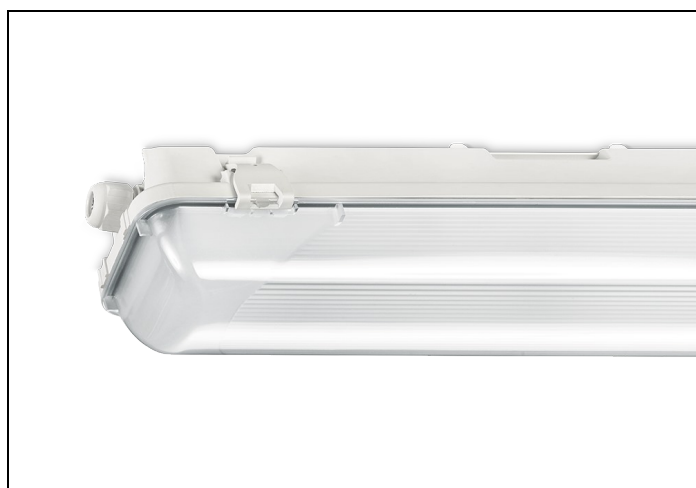

WDO-SV-RS 84 1 3000LM 1550 NOOD DVB

Artikelnummer: 31488030160501 EAN-code: 8715182156934

Productinformatie

Huis

Polyester versterkt met glasvezelmat. Reflector van wit gemoffeld plaatstaal. Inclusief geïntegreerde led, standaard in 4000K.

Kap

Diffuus **slagvast polycarbonaat**. Buitenzijde glad, binnenzijde lengteprisma.

Standaard voorzien van clips noryl, driedelig onverliesbaar.

Inclusief wartel en set plafondbeugels voor klikmontage.

Lichtstroom uit kap bij default instelling:

21W LED: Low level 690lm – medium 1350lm - high level 2600lm, nood: 410lm

27W LED: Low level 750lm – medium 1600lm - high level 3500lm, nood: 420lm (1u autonomie) of 150lm (3u autonomie)

Bij uitvoeringen met nood kan bij installatie gekozen worden voor 1 uur of 3 uur autonomie. Bovendien zijn deze uitvoeringen voorzien van Long Life batterijen met een levensduur tot 10 jaar.

Waterdichte armaturen mogen buiten worden toegepast mits onder een dichte overkapping gemonteerd.

Norton armaturen zijn verkrijgbaar via de elektrotechnische en verlichtingsgroothandel.

L	B	H
1578	101	101

Toepassingsgebieden

- kantoorgebouw
- distributiecentra / warehousing
- industrie