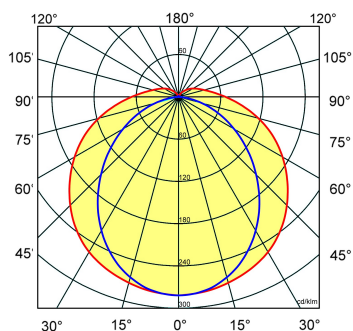

Toepassingsgebieden

- kantoorgebouw
- distributiecentra / warehousing
- industrie

Lichtdiagram

Technische specificaties

Artikelklasse	Plafond-/wandarmatuur
Serie	WDO-SV-RS
Geschikt voor inbouwmontage	Nee
Geschikt voor opbouwmontage	Ja
Geschikt voor plafondmontage	Ja
Geschikt voor pendelophanging	Ja
Geschikt voor lichtlijnconfiguratie	Nee
Soort verlichtingsarmatuur	Armatuur met kap
Lamptype	LED niet uitwisselbaar
Kleurtemperatuur (K)	4000 tot 4000
Met lichtbron	Ja
Aantal Norton Led Module(s)	1
Geschikt voor aantal lichtbronnen	1
Lamphouder	Overig
Nom. levensduur L80/B10 bij 25 °C (h)	100000
Max. systeemvermogen (W)	27
Effectieve lichtstroom volgens IEC 62722-2-1 (lm)	3500
Lichtstroom 2 (lm)	1700
Lichtstroom 3 (lm)	750
Lichtstroom 4 (lm)	0
Specifieke lichtstroom armatuur (lm/W)	129
Vermogensfactor	0.95
Lichtkleur	Wit
Kleurweergave-index	80-89
Kleur consistentie (McAdam ellips)	SDCM3
CRI >	80
Geschikt voor wandmontage	Ja
Nom. omgevingstemperatuur volgens IEC62722-2-1 (°C)	-20 tot 25
Lengte (mm)	1578
Breedte (mm)	101
Hoogte/diepte (mm)	101
Beschermingsgraad (IP)	IP66
Onder afdak plaatsen	Ja
Beschermingsgraad (NEMA)	4X
Slagvastheid	IK08
Balvaste uitvoering	Nee
Beschermingsklasse volgens IEC 61140	I