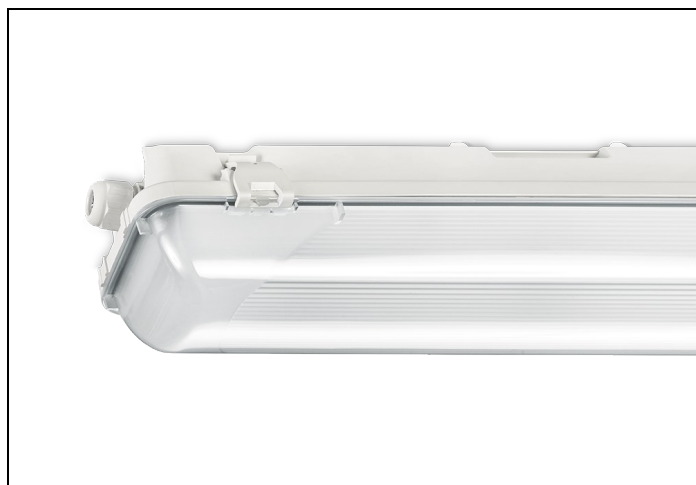

WDO-SV-RS 84 1 3000LM 1550 NOOD DVB

Artikelnummer: 31488030160501 EAN-code: 8715182156934

Productinformatie

Huis

Polyester versterkt met glasvezelmat. Reflector van wit gemoffeld plaatstaal. Inclusief geïntegreerde led, standaard in 4000K.

Kap

Diffuus **slagvast polycarbonaat**. Buitenzijde glad, binnenzijde lengteprisma.

Standaard voorzien van clips noryl, driedelig onverliesbaar.

Inclusief wartel en set plafondbeugels voor klikmontage.

Lichtstroom uit kap bij default instelling:

21W LED: Low level 690lm – medium 1350lm - high level 2600lm, nood: 410lm

27W LED: Low level 750lm – medium 1600lm - high level 3500lm, nood: 420lm (1u autonomie) of 150lm (3u autonomie)

Bij uitvoeringen met nood kan bij installatie gekozen worden voor 1 uur of 3 uur autonomie. Bovendien zijn deze uitvoeringen voorzien van Long Life batterijen met een levensduur tot 10 jaar.

Waterdichte armaturen mogen buiten worden toegepast mits onder een dichte overkapping gemonteerd.

Van dit armatuur is een 3D-model (.rfa) beschikbaar en kunt u eenvoudig aanvragen via projecten@norton.nl

Norton armaturen zijn verkrijgbaar via de elektrotechnische en verlichtingsgroothandel.

L	B	H
1578	101	101