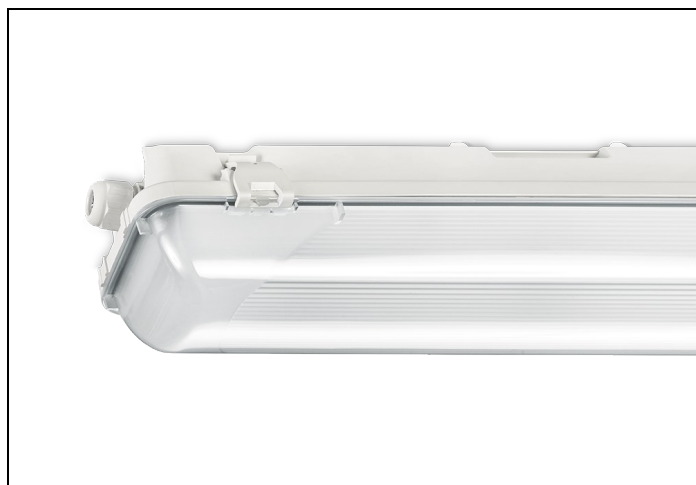

WDO-SV-RS 84 1 3000LM 1550 RVS-OVL

Artikelnummer: 31488030169052 EAN-code: 8715182150116

Productinformatie

Huis

Polyester versterkt met glasvezelmat. Reflector van wit gemoffeld plaatstaal. Inclusief geïntegreerde led, standaard in 4000K.

Kap

Diffuus **slagvast polycarbonaat**. Buitenzijde glad, binnenzijde lengteprisma.

Standaard voorzien van clips noryl, driedelig onverliesbaar.

Inclusief wartel en set plafondbeugels voor klikmontage.

Lichtstroom uit kap bij default instelling:

21W LED: Low level 690lm – medium 1350lm - high level 2600lm, nood: 410lm

27W LED: Low level 750lm – medium 1600lm - high level 3500lm, nood: 420lm (1u autonomie) of 150lm (3u autonomie)

Bij uitvoeringen met nood kan bij installatie gekozen worden voor 1 uur of 3 uur autonomie. Bovendien zijn deze uitvoeringen voorzien van Long Life batterijen met een levensduur tot 10 jaar.

Waterdichte armaturen mogen buiten worden toegepast mits onder een dichte overkapping gemonteerd.

Van dit armatuur is een 3D-model (.rfa) beschikbaar en kunt u eenvoudig aanvragen via projecten@norton.nl

Norton armaturen zijn verkrijgbaar via de elektrotechnische en verlichtingsgroothandel.

L	B	H
1578	101	101