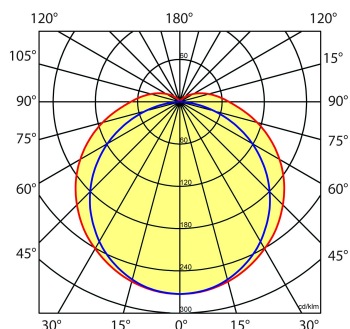

Lichtdiagram

Technische specificaties

Artikelklasse	Plafond-/wandarmatuur
Serie	WDX-SV
Geschikt voor inbouwmontage	Nee
Geschikt voor opbouwmontage	Ja
Geschikt voor plafondmontage	Ja
Geschikt voor pendelophanging	Ja
Geschikt voor lichtlijnconfiguratie	Nee
Soort verlichtingsarmatuur	Kunststof armatuur
Lamptype	LED niet uitwisselbaar
Kleurtemperatuur (K)	4000 tot 4000
Met lichtbron	Ja
Aantal Norton Led Module(s)	1
Geschikt voor aantal lichtbronnen	1
Lamphouder	Overig
Nom. levensduur L80/B10 bij 25 °C (h)	70000
Max. systeemvermogen (W)	42
Effectieve lichtstroom volgens IEC 62722-2-1 (lm)	5500
Specifieke lichtstroom armatuur (lm/W)	131
Vermogensfactor	0.96
HACCP	Ja
Lichtkleur	Wit
Kleurweergave-index	80-89
Kleur consistentie (McAdam ellips)	SDCM3
CRI >	80
Geschikt voor wandmontage	Ja
Nom. omgevingstemperatuur volgens IEC62722-2-1 (°C)	-40 tot 55
Lengte (mm)	1570
Breedte (mm)	112
Hoogte/diepte (mm)	107
Beschermingsgraad (IP)	IP66
Beschermingsgraad (IP), gemonteerd	IP66
Onder afdak plaatsen	Ja
Beschermingsgraad (NEMA)	4X
Slagvastheid	IK07
Balvaste uitvoering	Nee
Beschermingsklasse volgens IEC 61140	I
Materiaal behuizing	Kunststof