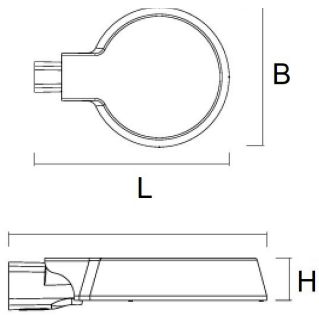

Afscherming

Door middel van een 4mm dikke plaat van gehard glas.

De KFR LED is zowel op een muursteen als mast te plaatsen (Ø 42-60 mm).

Door middel van de verstelbare montage module is het armatuur te bevestigen in verschillende hoeken. Geschikt voor mastopzet en mastaanzet.

Norton armaturen zijn verkrijgbaar via de elektrotechnische en verlichtingsgroothandel.

| Lumenoutput (LM) | L | B | H | Montagehoogte |
|------------------|-----|-----|----|---------------|
| 2000 | 460 | 330 | 75 | 4 - 7 meter |