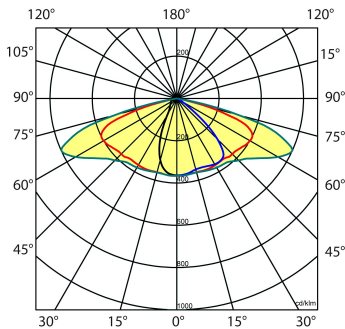

Lichtdiagram

Technische specificaties

Artikelklasse	Straat- en pleinverlichtingsarmatuur
Serie	KFR LED
Montagewijze	Opzet/opschuif
Lamptype	LED niet uitwisselbaar
Kleurtemperatuur (K)	4000 tot 4000
Met lichtbron	Ja
Geschikt voor aantal lichtbronnen	1
Geschikt voor lampvermogen (W)	16 tot 16
Nom. levensduur L90/B10 bij 25 °C (h)	100000
Max. systeemvermogen (W)	16
Nom. omgevingstemperatuur volgens IEC62722-2-1 (°C)	-40 tot 55
Effectieve lichtstroom volgens IEC 62722-2-1 (lm)	2495
Specifieke lichtstroom armatuur (lm/W)	138
Lichtkleur	Wit
Kleurweergave-index	70-79