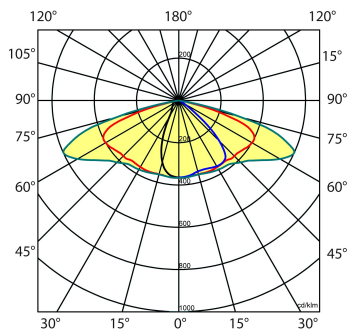

Norton armaturen zijn verkrijgbaar via de elektrotechnische en verlichtingsgroothandel.

Lumenoutput (LM)	L	B	H	Montagehoogte
4000	460	330	75	4 - 8 meter

Gerelateerde artikelen

Artikelnummer Omschrijving

9120360	MUURSTEUN KFA/KFR/KFT/PTA/SPF ANTR
9120390	OPZETSTUK KF-/PTA/SPF ANTR 60-76MM

Toepassingsgebieden

- kantoorgebouw
- zorg
- scholen
- sportaccommodaties
- retail
- horeca
- entertainment
- distributiecentra / warehousing
- industrie

Lichtdiagram

Technische specificaties

Artikelklasse	Straat- en pleinverlichtingsarmatuur
Serie	KFR LED
Montagewijze	Opzet/opschuif
Lamptype	LED niet uitwisselbaar
Kleurtemperatuur (K)	4000 tot 4000
Met lichtbron	Ja
Geschikt voor aantal lichtbronnen	1
Geschikt voor lampvermogen (W)	35 tot 35
Nom. levensduur L90/B10 bij 25 °C (h)	100000
Max. systeemvermogen (W)	35
Nom. omgevingstemperatuur volgens IEC62722-2-1 (°C)	-40 tot 55
Effectieve lichtstroom volgens IEC 62722-2-1 (lm)	4711
Specifieke lichtstroom armatuur (lm/W)	134
Lichtkleur	Wit
Kleurweergave-index	70-79