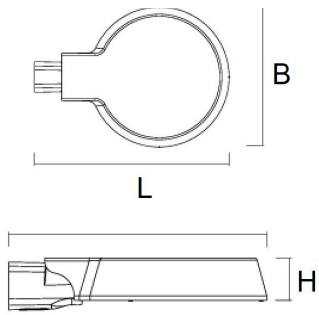

Afscherming

Door middel van een 4mm dikke plaat van gehard glas.

De KFR LED is zowel op een muursteen als mast te plaatsen (Ø 42-60 mm).

Door middel van de verstelbare montagemodule is het armatuur te bevestigen in verschillende hoeken. Geschikt voor mastopzet en mastaanzet.

Norton armaturen zijn verkrijgbaar via de elektrotechnische en verlichtingsgroothandel.

Lumenoutput (LM)	L	B	H	Montagehoogte
4000	460	330	75	4 - 8 meter

Gerelateerde artikelen

Artikelnummer Omschrijving

9120360	MUURSTEUN KFA/KFR/KFT/PTA/SPF ANTR
9120390	OPZETSTUK KF-/PTA/SPF ANTR 60-76MM

Kleur consistentie (McAdam ellips)	SDCM4
Vermogensfactor	0.95
Lengte (mm)	460
Breedte (mm)	330
Hoogte/diepte (mm)	75
Netto gewicht (kg)	5
Beschermingsgraad (IP)	IP66
Slagvastheid	IK10
Beschermingsklasse volgens IEC 61140	I
Materiaal behuizing	Aluminium
Oppervlaktebescherming	Poedercoating
Kleur behuizing	Antraciet
RAL-nummer	7021
Materiaal afdekking	Glas transparant
Lichtverdeler	Focuslens
Instelbare optiek	Nee
Geschikt voor topmaat (mm)	42 tot 60
Voorschakelapparaat	LED regeling stroomgestuurd
Voorschakelapparaat inbegrepen	Ja
Soort bedrading	Eindig
Dimbaar DALI	Nee
Dimbaar 1-10 V	Nee
Niet dimbaar	Ja
Afstandsbediening	Geen
Met radiosturing	Nee
Met programmagestuurde lichtregeling	Nee
Met aansluitkabel	Ja
Kabellengte (m)	1
Spanningstype	AC
Nom. spanning (V)	220 tot 240
Aantal polen	3
Geleiderdoorsnede (mm ²)	1.5
Aansluitwijze	Overig
Armatuur met begrensde oppervlaktetemperatuur "D-teken" volgens EN 60598-2-24	Nee
Dimbaar 0-10 V	Nee
Dimbaar DMX	Nee
Dimbaar met potentiometer (geïntegreerd)	Nee
Dimbaar LineSwitch	Nee
Dimming fabrikantspecifiek	Nee
Dimbaar netspanningsmodulatie	Nee
Dimbaar faseafsnijding	Nee
Dimbaar faseaansnijding	Nee
Dimming programmeerbaar	Nee
Dimbaar RF	Nee
Dimbaar Sine Wave Reduction	Nee
Dimbaar Touch and Dim	Nee
Dimbaar Zigbee	Nee
Dimbaar met push-button	Nee
Dimbaar DSI	Nee