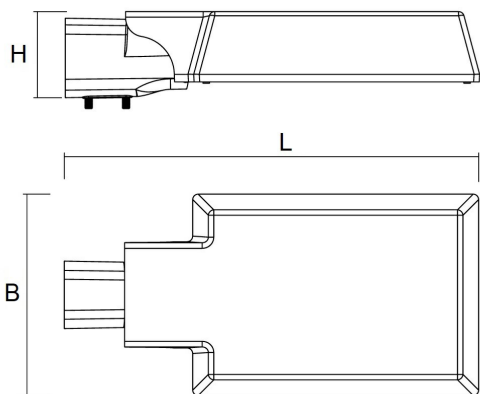

Afscherming

Door middel van een 4mm dikke plaat van gehard glas.

De KFT LED is zowel op een muursteun als mast te plaatsen (Ø 42-60 mm).

Door middel van de verstelbare montagemodule is het armatuur te bevestigen in verschillende hoeken. Geschikt voor mastopzet en mastaanzet.

Norton armaturen zijn verkrijgbaar via de elektrotechnische en verlichtingsgroothandel.

Lumenoutput (LM)	L	B	H	Montagehoogte
2000	443	215	92	4 - 7 meter
4000	443	215	92	4 - 8 meter
5500	443	215	92	6 - 12 meter