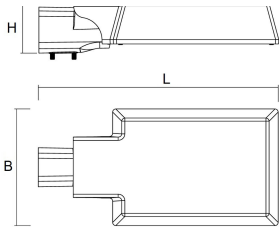

Afscherming

Door middel van een 4mm dikke plaat van gehard glas.

De KFT LED is zowel op een muursteen als mast te plaatsen (Ø 42-60 mm).

Door middel van de verstelbare montage module is het armatuur te bevestigen in verschillende hoeken. Geschikt voor mastopzet en mastaanzet.

Norton armaturen zijn verkrijgbaar via de elektrotechnische en verlichtingsgroothandel.

Lumenoutput (LM)	L	B	H	Montagehoogte
2000	443	215	92	4 - 7 meter

Gerelateerde artikelen

Artikelnummer Omschrijving

9120360	MUURSTEUN KFA/KFR/KFT/PTA/SPF ANTR
9120390	OPZETSTUK KF-/PTA/SPF ANTR 60-76MM