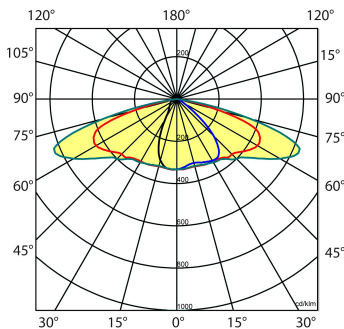

Norton armaturen zijn verkrijgbaar via de elektrotechnische en verlichtingsgroothandel.

Lumenoutput (LM)	L	B	H	Montagehoogte
2000	443	215	92	4 - 7 meter

Gerelateerde artikelen

Artikelnummer Omschrijving

9120360	MUURSTEUN KFA/KFR/KFT/PTA/SPF ANTR
9120390	OPZETSTUK KF-/PTA/SPF ANTR 60-76MM

Toepassingsgebieden

- kantoorgebouw
- zorg
- scholen
- sportaccommodaties
- retail
- horeca
- entertainment
- distributiecentra / warehousing
- industrie

Lichtdiagram

Technische specificaties

Artikelklasse	Straat- en pleinverlichtingsarmatuur
Serie	KFT LED
Montagewijze	Opzet/opschuif
Lamptype	LED niet uitwisselbaar
Kleurtemperatuur (K)	4000 tot 4000
Met lichtbron	Ja
Geschikt voor aantal lichtbronnen	1
Geschikt voor lampvermogen (W)	16 tot 16
Nom. levensduur L90/B10 bij 25 °C (h)	100000
Max. systeemvermogen (W)	16
Nom. omgevingstemperatuur volgens IEC62722-2-1 (°C)	-40 tot 55
Effectieve lichtstroom volgens IEC 62722-2-1 (lm)	2495
Specifieke lichtstroom armatuur (lm/W)	138
Lichtkleur	Wit
Kleurweergave-index	70-79
Kleur consistentie (McAdam ellips)	SDCM4
Vermogensfactor	0.95