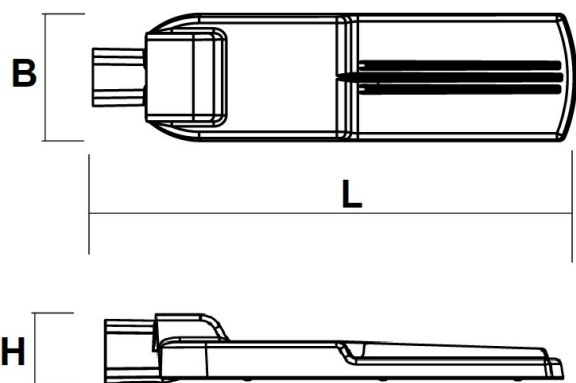

Huis

Antraciet (RAL 7021), corrosiebestendig, gepoedercoat aluminium. Inclusief geïntegreerde led, standaard in 4000K, en voorzien van 1,0 m snoer met deelbare connector. Bij optie DALI alleen voorzien van 1,0 m 5-aderig snoer.

Afscherming

Door middel van een 4mm dikke plaat van gehard glas.

De PTA LED is zowel op een muursteun als mast te plaatsen (Ø 42-60 mm).

Door middel van de verstelbare montagemodule is het armatuur te bevestigen in verschillende hoeken. Geschikt voor mastopzet en mastaanzet.

Van dit armatuur is een 3D-model (.rfa) beschikbaar en kunt u eenvoudig aanvragen via projecten@norton.nl

Artikelnummer	Omschrijving	Montagehoogte
316203016	PTA LED 84 3000LM ANTRACIET	4 - 6 meter
316204516	PTA LED 84 4500LM ANTRACIET	6 - 10 meter

Model	EQ HME/ HPL/HQI	EQ HIE/ HPI/HCI	EQ HSE/ SON/NAV	EQ CF-L/PL-L/ DULUX-L
PTA LED 84 3000LM ANTRACIET	80W	-	50W	36W
PTA LED 84 4500LM ANTRACIET	125W	70W	70W	55W

Norton armaturen zijn verkrijgbaar via de elektrotechnische en verlichtingsgroothandel.

Lumenoutput (LM)	L	B	H	Montagehoogte
3000	610	160	85	4 - 6 meter
4500	610	160	85	6 - 10 meter

Uitvoeringen

Artikelnummer	Omschrijving	Kelvin	Wattage	Montagehoogte
316203016	PTA LED 84 3000LM ANTRACIET	4000	25	4 - 6 meter
316204516	PTA LED 84 4500LM ANTRACIET	4000	35	6 - 10 meter

Kijk voor meer informatie op onze [website](#).