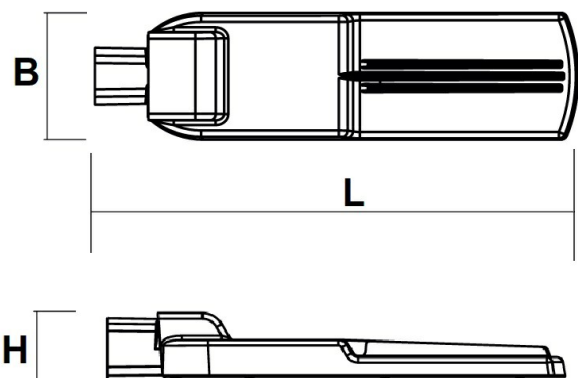

Huis

Antraciet (RAL 7021), corrosiebestendig, gepoedercoat aluminium. Inclusief geïntegreerde led, standaard in 4000K, en voorzien van 1,0 m. snoer met deelbare connector.

Afscherming

Door middel van een 4mm dikke plaat van gehard glas.

De PTA LED is zowel op een muursteun als mast te plaatsen (Ø 42-60 mm).

Door middel van de verstelbare montagemodule is het armatuur te bevestigen in verschillende hoeken. Geschikt voor mastopzet en mastaanzet.

Artikelnummer	Omschrijving	Montagehoogte
316203016	PTA LED 84 3000LM ANTRACIET	4 - 6 meter
316204516	PTA LED 84 4500LM ANTRACIET	6 - 10 meter

Model	EQ HME/ HPL/HQI	EQ HIE/ HP/HCI	EQ HSE/ SON/NAV	EQ CF-L/PL-L/ DULUX-L
PTA LED 84 3000LM ANTRACIET	80W	-	50W	36W
PTA LED 84 4500LM ANTRACIET	125W	70W	70W	55W

Norton armaturen zijn verkrijgbaar via de elektrotechnische en verlichtingsgroothandel.

Lumenoutput (LM)	L	B	H	Montagehoogte
3000	610	160	85	4 - 6 meter
4500	610	160	85	6 - 10 meter

Uitvoeringen

Artikelnummer	Omschrijving	Kelvin	Wattage	Montagehoogte
316203016	PTA LED 84 3000LM ANTRACIET	4000	25	4 - 6 meter
316204516	PTA LED 84 4500LM ANTRACIET	4000	35	6 - 10 meter

Kijk voor meer informatie op onze [website](#).