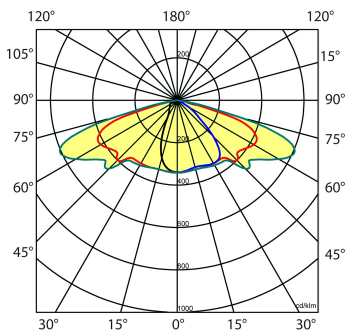

Norton armaturen zijn verkrijgbaar via de elektrotechnische en verlichtingsgroothandel.

Lumenoutput (LM)	L	B	H	Montagehoogte
4500	610	160	85	6 - 10 meter

Gerelateerde artikelen

Artikelnummer Omschrijving

Lichtdiagram

Technische specificaties

Artikelklasse	Straat- en pleinverlichtingsarmatuur
Serie	PTA LED
Montagewijze	Opzet/opschuif
Lamptype	LED niet uitwisselbaar
Kleurtemperatuur (K)	4000 tot 4000
Met lichtbron	Ja
Geschikt voor aantal lichtbronnen	1
Geschikt voor lampvermogen (W)	35 tot 35
Nom. levensduur L90/B10 bij 25 °C (h)	100000
Max. systeemvermogen (W)	35
Nom. omgevingstemperatuur volgens IEC62722-2-1 (°C)	-40 tot 55
Effectieve lichtstroom volgens IEC 62722-2-1 (lm)	4500
Specifieke lichtstroom armatuur (lm/W)	128
Lichtkleur	Wit
Kleurweergave-index	70-79
Kleur consistentie (McAdam ellips)	SDCM4
Vermogensfactor	0.95
Lengte (mm)	610
Breedte (mm)	160