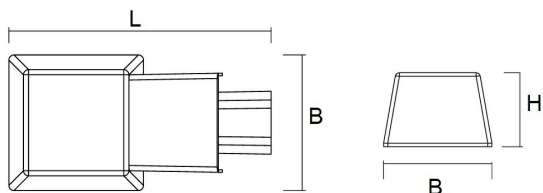

Huis

Antraciet (RAL 7021), corrosiebestendig, gepoedercoat aluminium. Inclusief geïntegreerde led, standaard in 3000K en 4000K, en voorzien van 1,0 m snoer met deelbare connector. Bij optie DALI alleen voorzien van 1,0 m 5-aderig snoer.

Afscherming

Door middel van een 4mm dikke plaat van gehard glas.

De SPF is zowel op een muursteun als mast te plaatsen (Ø 42-60 mm).

Door middel van de verstelbare montage module is het armatuur te bevestigen in verschillende hoeken. Geschikt voor mastopzet en mastaanzet.

Artikelnummer	Omschrijving	Montagehoogte
3164001215	SPF MINI 83 1200LM ANTRACIET	3 - 7 meter
3164001216	SPF MINI 84 1200LM ANTRACIET	3 - 7 meter
3164002515	SPF MINI 83 2500LM ANTRACIET	3 - 7 meter
3164002516	SPF MINI 84 2500LM ANTRACIET	3 - 7 meter
3164003115	SPF MIDI 83 3100LM ANTRACIET	5 - 8 meter
3164003116	SPF MIDI 84 3100LM ANTRACIET	5 - 8 meter
3164004415	SPF MIDI 83 4400LM ANTRACIET	5 - 8 meter
3164004416	SPF MIDI 84 4400LM ANTRACIET	5 - 8 meter
3164008815	SPF MAXI 83 8800LM ANTRACIET	7 - 10 meter
3164008816	SPF MAXI 84 8800LM ANTRACIET	7 - 10 meter

Van dit armatuur is een 3D-model (.rfa) beschikbaar en kunt u eenvoudig aanvragen via projecten@norton.nl

Norton armaturen zijn verkrijgbaar via de elektrotechnische en verlichtingsgroothandel.

Uitvoering	L	B	H	Montagehoogte
MINI	302	155	105	3 - 7 meter
MIDI	327	180	105	5 - 8 meter
MAXI	387	240	125	7 - 10 meter

Uitvoeringen

Artikelnummer	Omschrijving	Wattage	Montagehoogte
3164001215	SPF MINI 83 1200LM ANTRACIET	10	3 - 7 meter
3164001216	SPF MINI 84 1200LM ANTRACIET	10	3 - 7 meter
3164002515	SPF MINI 83 2500LM ANTRACIET	20	3 - 7 meter
3164002516	SPF MINI 84 2500LM ANTRACIET	20	3 - 7 meter
3164003115	SPF MIDI 83 3100LM ANTRACIET	25	5 - 8 meter
3164003116	SPF MIDI 84 3100LM ANTRACIET	25	5 - 8 meter
3164004415	SPF MIDI 83 4400LM ANTRACIET	35	5 - 8 meter
3164004416	SPF MIDI 84 4400LM ANTRACIET	35	5 - 8 meter
3164008815	SPF MAXI 83 8800LM ANTRACIET	70	7 - 10 meter
3164008816	SPF MAXI 84 8800LM ANTRACIET	70	7 - 10 meter

Kijk voor meer informatie op onze [website](#).