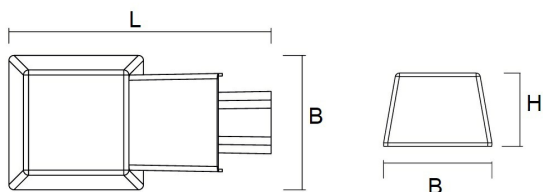

Huis

Antraciet (RAL 7021), corrosiebestendig, gepoedercoat aluminium. Inclusief geïntegreerde led, standaard in 3000K en 4000K, en voorzien van 1,0 m. snoer met deelbare connector.

Afscherming

Door middel van een 4mm dikke plaat van gehard glas.

De SPF is zowel op een muursteun als mast te plaatsen (Ø 42-60 mm).

Door middel van de verstelbare montagemodule is het armatuur te bevestigen in verschillende hoeken. Geschikt voor mastopzet en mastaanzet.

Artikelnummer	Omschrijving	Montagehoogte
3164001215	SPF MINI 83 1200LM ANTRACIET	3 - 7 meter
3164001216	SPF MINI 84 1200LM ANTRACIET	3 - 7 meter
3164002515	SPF MINI 83 2500LM ANTRACIET	3 - 7 meter
3164002516	SPF MINI 84 2500LM ANTRACIET	3 - 7 meter
3164003115	SPF MIDI 83 3100LM ANTRACIET	5 - 8 meter
3164003116	SPF MIDI 84 3100LM ANTRACIET	5 - 8 meter
3164004415	SPF MIDI 83 4400LM ANTRACIET	5 - 8 meter
3164004416	SPF MIDI 84 4400LM ANTRACIET	5 - 8 meter
3164008815	SPF MAXI 83 8800LM ANTRACIET	7 - 10 meter
3164008816	SPF MAXI 84 8800LM ANTRACIET	7 - 10 meter

Norton armaturen zijn verkrijgbaar via de elektrotechnische en verlichtingsgroothandel.

Uitvoering	L	B	H	Montagehoogte
MINI	302	155	105	3 - 7 meter
MIDI	327	180	105	5 - 8 meter
MAXI	387	240	125	7 - 10 meter

Uitvoeringen

Artikelnummer	Omschrijving	Wattage	Montagehoogte
3164001215	SPF MINI 83 1200LM ANTRACIET	10	3 - 7 meter
3164001216	SPF MINI 84 1200LM ANTRACIET	10	3 - 7 meter
3164002515	SPF MINI 83 2500LM ANTRACIET	20	3 - 7 meter
3164002516	SPF MINI 84 2500LM ANTRACIET	20	3 - 7 meter
3164003115	SPF MIDI 83 3100LM ANTRACIET	25	5 - 8 meter
3164003116	SPF MIDI 84 3100LM ANTRACIET	25	5 - 8 meter
3164004415	SPF MIDI 83 4400LM ANTRACIET	35	5 - 8 meter
3164004416	SPF MIDI 84 4400LM ANTRACIET	35	5 - 8 meter
3164008815	SPF MAXI 83 8800LM ANTRACIET	70	7 - 10 meter
3164008816	SPF MAXI 84 8800LM ANTRACIET	70	7 - 10 meter

Kijk voor meer informatie op onze [website](#).