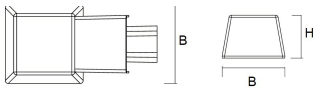

Gerelateerde artikelen

Artikelnummer Omschrijving

9120360	MUURSTEUN KFA/KFR/KFT/PTA/SPF ANTR
9120390	OPZETSTUK KF-/PTA/SPF ANTR 60-76MM

Toepassingsgebieden

- kantoorgebouw
- zorg
- scholen
- sportaccommodaties
- retail
- horeca
- entertainment
- distributiecentra / warehousing
- industrie

Technische specificaties

Artikelklasse	Straat- en pleinverlichtingsarmatuur
Serie	SPF
Montagewijze	Opzet/opschuif
Lamptype	LED niet uitwisselbaar
Kleurtemperatuur (K)	3000 tot 3000
Met lichtbron	Ja
Geschikt voor aantal lichtbronnen	1
Lamphouder	Geen
Nom. levensduur L90/B10 bij 25 °C (h)	100000
Max. systeemvermogen (W)	10
Nom. omgevingstemperatuur volgens IEC62722-2-1 (°C)	-40 tot 55
Effectieve lichtstroom volgens IEC 62722-2-1 (lm)	1250
Specifieke lichtstroom armatuur (lm/W)	125
Lichtkleur	Wit
Kleurweergave-index	70-79
Kleur consistentie (McAdam ellips)	SDCM4
Vermogensfactor	0.96
Lengte (mm)	302
Breedte (mm)	155
Hoogte/diepte (mm)	105
Netto gewicht (kg)	2.1
Beschermingsgraad (IP)	IP66
Beschermingsgraad (NEMA)	4X
Slagvastheid	IK10
Beschermingsklasse volgens IEC 61140	I
Materiaal behuizing	Aluminium
Oppervlaktebescherming	Gelakt
Kleur behuizing	Antraciet
Materiaal afdekking	Glas transparant
Lichtverdeler	Focuslens
Instelbare optiek	Nee