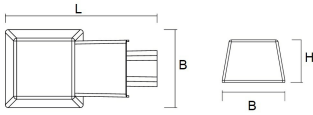

Afscherming

Door middel van een 4mm dikke plaat van gehard glas.

De SPF is zowel op een muursteen als mast te plaatsen (Ø 42-60 mm).

Door middel van de verstelbare montage module is het armatuur te bevestigen in verschillende hoeken. Geschikt voor mastopzet en mastaanzet.

 Van dit armatuur is een 3D-model (.rfa) beschikbaar en kunt u eenvoudig aanvragen via projecten@norton.nl

Norton armaturen zijn verkrijgbaar via de elektrotechnische en verlichtingsgroothandel.

| Uitvoering | L | B | H | Montagehoogte |
|------------|-----|-----|-----|---------------|
| MINI | 302 | 155 | 105 | 3 - 7 meter |