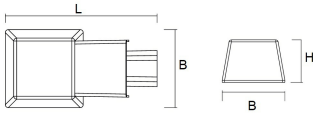

Afscherming

Door middel van een 4mm dikke plaat van gehard glas.

De SPF is zowel op een muursteen als mast te plaatsen (Ø 42-60 mm).

Door middel van de verstelbare montage module is het armatuur te bevestigen in verschillende hoeken. Geschikt voor mastopzet en mastaanzet.

 Van dit armatuur is een 3D-model (.rfa) beschikbaar en kunt u eenvoudig aanvragen via projecten@norton.nl

Norton armaturen zijn verkrijgbaar via de elektrotechnische en verlichtingsgroothandel.

Uitvoering	L	B	H	Montagehoogte
MINI	302	155	105	3 - 7 meter

Technische specificaties

Artikelklasse	Straat- en pleinverlichtingsarmatuur
Serie	SPF
Montagewijze	Opzet/opschuif
Lamptype	LED niet uitwisselbaar
Kleurtemperatuur (K)	4000 tot 4000
Met lichtbron	Ja
Geschikt voor aantal lichtbronnen	1
Lamphouder	Geen
Nom. levensduur L90/B10 bij 25 °C (h)	100000
Max. systeemvermogen (W)	10
Nom. omgevingstemperatuur volgens IEC62722-2-1 (°C)	-40 tot 55
Effectieve lichtstroom volgens IEC 62722-2-1 (lm)	1250
Specifieke lichtstroom armatuur (lm/W)	125
Lichtkleur	Wit
Kleurweergave-index	70-79
Kleur consistentie (McAdam ellips)	SDCM4
Vermogensfactor	0.96
Lengte (mm)	302
Breedte (mm)	155
Hoogte/diepte (mm)	105
Netto gewicht (kg)	2.1
Beschermingsgraad (IP)	IP66
Beschermingsgraad (NEMA)	4X
Slagvastheid	IK10
Beschermingsklasse volgens IEC 61140	I
Materiaal behuizing	Aluminium
Oppervlaktebescherming	Gelakt
Kleur behuizing	Antraciet
Materiaal afdekking	Glas transparant
Lichtverdelers	Focuslens