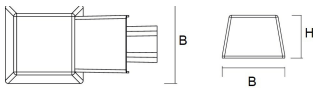

Gerelateerde artikelen

Artikelnummer Omschrijving

9120360	MUURSTEUN KFA/KFR/KFT/PTA/SPF ANTR
9120390	OPZETSTUK KF-/PTA/SPF ANTR 60-76MM

Toepassingsgebieden

- kantoorgebouw
- zorg
- scholen
- sportaccommodaties
- retail
- horeca
- entertainment
- distributiecentra / warehousing
- industrie

Technische specificaties

Artikelklasse	Straat- en pleinverlichtingsarmatuur
Serie	SPF
Montagewijze	Opzet/opschuif
Lamptype	LED niet uitwisselbaar
Kleurtemperatuur (K)	4000 tot 4000
Met lichtbron	Ja
Geschikt voor aantal lichtbronnen	1
Lamphouder	Geen
Nom. levensduur L90/B10 bij 25 °C (h)	100000
Max. systeemvermogen (W)	10
Nom. omgevingstemperatuur volgens IEC62722-2-1 (°C)	-40 tot 55
Effectieve lichtstroom volgens IEC 62722-2-1 (lm)	1250
Specifieke lichtstroom armatuur (lm/W)	125
Lichtkleur	Wit
Kleurweergave-index	70-79
Kleur consistentie (McAdam ellips)	SDCM4
Vermogensfactor	0.96
Lengte (mm)	302
Breedte (mm)	155
Hoogte/diepte (mm)	105
Netto gewicht (kg)	2.1
Beschermingsgraad (IP)	IP66
Beschermingsgraad (NEMA)	4X
Slagvastheid	IK10
Beschermingsklasse volgens IEC 61140	I
Materiaal behuizing	Aluminium
Oppervlaktebescherming	Gelakt
Kleur behuizing	Antraciet
Materiaal afdekking	Glas transparant
Lichtverdeler	Focuslens
Instelbare optiek	Nee