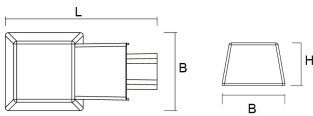

Afscherming

Door middel van een 4mm dikke plaat van gehard glas.

De SPF is zowel op een muursteun als mast te plaatsen (Ø 42-60 mm).

Door middel van de verstelbare montage module is het armatuur te bevestigen in verschillende hoeken. Geschikt voor mastopzet en mastaanzet.

Artikelnummer	Omschrijving	Montagehoogte
3164001215	SPF MINI 83 1200LM ANTRACIET	3 - 7 meter
3164001216	SPF MINI 84 1200LM ANTRACIET	3 - 7 meter
3164002515	SPF MINI 83 2500LM ANTRACIET	3 - 7 meter
3164002516	SPF MINI 84 2500LM ANTRACIET	3 - 7 meter
3164003115	SPF MIDI 83 3100LM ANTRACIET	5 - 8 meter
3164003116	SPF MIDI 84 3100LM ANTRACIET	5 - 8 meter
3164004415	SPF MIDI 83 4400LM ANTRACIET	5 - 8 meter
3164004416	SPF MIDI 84 4400LM ANTRACIET	5 - 8 meter
3164008815	SPF MAXI 83 8800LM ANTRACIET	7 - 10 meter
3164008816	SPF MAXI 84 8800LM ANTRACIET	7 - 10 meter

 Van dit armatuur is een 3D-model (.rfa) beschikbaar en kunt u eenvoudig aanvragen via projecten@norton.nl

Norton armaturen zijn verkrijgbaar via de elektrotechnische en verlichtingsgroothandel.

Uitvoering	L	B	H	Montagehoogte
MINI	302	155	105	3 - 7 meter

Lichtdiagram

Technische specificaties

Artikelklasse	Straat- en pleinverlichtingsarmatuur
Serie	SPF
Montagewijze	Opzet/opschuif
Lamptype	LED niet uitwisselbaar
Kleurtemperatuur (K)	3000 tot 3000
Met lichtbron	Ja
Geschikt voor aantal lichtbronnen	1
Lamphouder	Geen
Nom. levensduur L90/B10 bij 25 °C (h)	100000
Max. systeemvermogen (W)	20
Nom. omgevingstemperatuur volgens IEC62722-2-1 (°C)	-40 tot 55
Effectieve lichtstroom volgens IEC 62722-2-1 (lm)	2500
Specifieke lichtstroom armatuur (lm/W)	125
Lichtkleur	Wit
Kleurweergave-index	70-79
Kleur consistentie (McAdam ellips)	SDCM4
Vermogensfactor	0.96
Lengte (mm)	302
Breedte (mm)	155