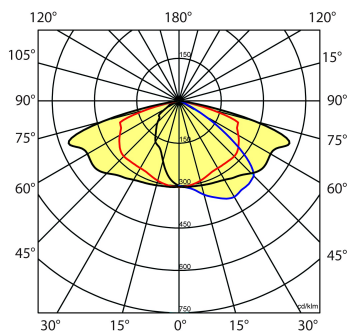

Lichtdiagram

Technische specificaties

Artikelklasse	Straat- en pleinverlichtingsarmatuur
Serie	SPF
Montagewijze	Opzet/opschuif
Lamptype	LED niet uitwisselbaar
Kleurtemperatuur (K)	3000 tot 3000
Met lichtbron	Ja
Geschikt voor aantal lichtbronnen	1
Lamphouder	Geen
Nom. levensduur L90/B10 bij 25 °C (h)	100000
Max. systeemvermogen (W)	20
Nom. omgevingstemperatuur volgens IEC62722-2-1 (°C)	-40 tot 55
Effectieve lichtstroom volgens IEC 62722-2-1 (lm)	2500
Specifieke lichtstroom armatuur (lm/W)	125
Lichtkleur	Wit
Kleurweergave-index	70-79
Kleur consistentie (McAdam ellips)	SDCM4
Vermogensfactor	0.96
Lengte (mm)	302
Breedte (mm)	155