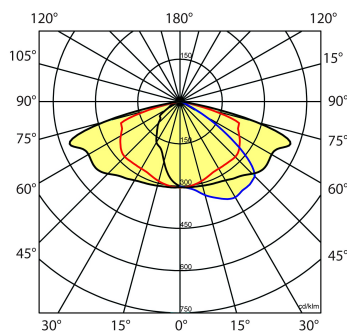

Norton armaturen zijn verkrijgbaar via de elektrotechnische en verlichtingsgroothandel.

Uitvoering	L	B	H	Montagehoogte
MINI	302	155	105	3 - 7 meter

Gerelateerde artikelen

Artikelnummer Omschrijving

9120360	MUURSTEUN KFA/KFR/KFT/PTA/SPF ANTR
9120390	OPZETSTUK KF-/PTA/SPF ANTR 60-76MM

Toepassingsgebieden

- kantoorgebouw
- zorg
- scholen
- sportaccommodaties
- retail
- horeca
- entertainment
- distributiecentra / warehousing
- industrie

Lichtdiagram

Technische specificaties

Artikelklasse	Straat- en pleinverlichtingsarmatuur
Serie	SPF
Montagewijze	Opzet/opschuif
Lamptype	LED niet uitwisselbaar
Kleurtemperatuur (K)	3000 tot 3000
Met lichtbron	Ja
Geschikt voor aantal lichtbronnen	1
Lamphouder	Geen
Nom. levensduur L90/B10 bij 25 °C (h)	100000
Max. systeemvermogen (W)	20
Nom. omgevingstemperatuur volgens IEC62722-2-1 (°C)	-40 tot 55
Effectieve lichtstroom volgens IEC 62722-2-1 (lm)	2500
Specifieke lichtstroom armatuur (lm/W)	125
Lichtkleur	Wit
Kleurweergave-index	70-79
Kleur consistentie (McAdam ellips)	SDCM4
Vermogensfactor	0.96
Lengte (mm)	302
Breedte (mm)	155
Hoogte/diepte (mm)	105
Netto gewicht (kg)	2.1