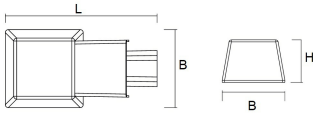

Gerelateerde artikelen

Artikelnummer Omschrijving

9120360	MUURSTEUN KFA/KFR/KFT/PTA/SPF ANTR
9120390	OPZETSTUK KF-/PTA/SPF ANTR 60-76MM

Toepassingsgebieden

- kantoorgebouw
- zorg
- scholen
- sportaccommodaties
- retail
- horeca
- entertainment
- distributiecentra / warehousing
- industrie

Technische specificaties

Artikelklasse	Straat- en pleinverlichtingsarmatuur
Serie	SPF
Montagewijze	Opzet/opschuif
Lamptype	LED niet uitwisselbaar
Kleurtemperatuur (K)	3000 tot 3000
Met lichtbron	Ja
Geschikt voor aantal lichtbronnen	1
Lamphouder	Geen
Nom. levensduur L90/B10 bij 25 °C (h)	100000
Max. systeemvermogen (W)	25
Nom. omgevingstemperatuur volgens IEC62722-2-1 (°C)	-40 tot 55
Effectieve lichtstroom volgens IEC 62722-2-1 (lm)	3175
Specifieke lichtstroom armatuur (lm/W)	125
Lichtkleur	Wit
Kleurweergave-index	70-79
Kleur consistentie (McAdam ellips)	SDCM4
Vermogensfactor	0.96
Lengte (mm)	327
Breedte (mm)	180
Hoogte/diepte (mm)	105
Netto gewicht (kg)	2.5
Beschermingsgraad (IP)	IP66
Beschermingsgraad (NEMA)	4X
Slagvastheid	IK10
Beschermingsklasse volgens IEC 61140	I
Materiaal behuizing	Aluminium
Oppervlaktebescherming	Gelakt
Kleur behuizing	Antraciet
Materiaal afdekking	Glas transparant
Lichtverdeler	Focuslens