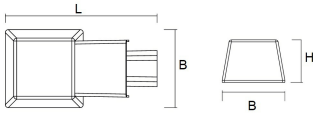

Gerelateerde artikelen

Artikelnummer Omschrijving

9120360	MUURSTEUN KFA/KFR/KFT/PTA/SPF ANTR
9120390	OPZETSTUK KF-/PTA/SPF ANTR 60-76MM

Toepassingsgebieden

- kantoorgebouw
- zorg
- scholen
- sportaccommodaties
- retail
- horeca
- entertainment
- distributiecentra / warehousing
- industrie

Technische specificaties

Artikelklasse	Straat- en pleinverlichtingsarmatuur
Serie	SPF
Montagewijze	Opzet/opschuif
Lamptype	LED niet uitwisselbaar
Kleurtemperatuur (K)	4000 tot 4000
Met lichtbron	Ja
Geschikt voor aantal lichtbronnen	1
Lamphouder	Geen
Nom. levensduur L90/B10 bij 25 °C (h)	100000
Max. systeemvermogen (W)	25
Nom. omgevingstemperatuur volgens IEC62722-2-1 (°C)	-40 tot 55
Effectieve lichtstroom volgens IEC 62722-2-1 (lm)	3175
Specifieke lichtstroom armatuur (lm/W)	125
Lichtkleur	Wit
Kleurweergave-index	70-79
Kleur consistentie (McAdam ellips)	SDCM4
Vermogensfactor	0.96
Lengte (mm)	327
Breedte (mm)	180
Hoogte/diepte (mm)	105
Netto gewicht (kg)	2.5
Beschermingsgraad (IP)	IP66
Beschermingsgraad (NEMA)	4X
Slagvastheid	IK10
Beschermingsklasse volgens IEC 61140	I
Materiaal behuizing	Aluminium
Oppervlaktebescherming	Gelakt
Kleur behuizing	Antraciet
Materiaal afdekking	Glas transparant
Lichtverdeler	Focuslens