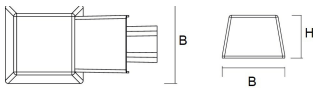

Gerelateerde artikelen

Artikelnummer Omschrijving

9120360	MUURSTEUN KFA/KFR/KFT/PTA/SPF ANTR
9120390	OPZETSTUK KF-/PTA/SPF ANTR 60-76MM

Toepassingsgebieden

- kantoorgebouw
- zorg
- scholen
- sportaccommodaties
- retail
- horeca
- entertainment
- distributiecentra / warehousing
- industrie

Technische specificaties

Artikelklasse	Straat- en pleinverlichtingsarmatuur
Serie	SPF
Montagewijze	Opzet/opschuif
Lamptype	LED niet uitwisselbaar
Kleurtemperatuur (K)	4000 tot 4000
Met lichtbron	Ja
Geschikt voor aantal lichtbronnen	1
Lamphouder	Geen
Nom. levensduur L90/B10 bij 25 °C (h)	100000
Max. systeemvermogen (W)	25
Nom. omgevingstemperatuur volgens IEC62722-2-1 (°C)	-40 tot 55
Effectieve lichtstroom volgens IEC 62722-2-1 (lm)	3175
Specifieke lichtstroom armatuur (lm/W)	125
Lichtkleur	Wit
Kleurweergave-index	70-79
Kleur consistentie (McAdam ellips)	SDCM4
Vermogensfactor	0.96
Lengte (mm)	327
Breedte (mm)	180
Hoogte/diepte (mm)	105
Netto gewicht (kg)	2.5
Beschermingsgraad (IP)	IP66
Beschermingsgraad (NEMA)	4X
Slagvastheid	IK10
Beschermingsklasse volgens IEC 61140	I
Materiaal behuizing	Aluminium
Oppervlaktebescherming	Gelakt
Kleur behuizing	Antraciet
Materiaal afdekking	Glas transparant
Lichtverdeler	Focuslens
Instelbare optiek	Nee