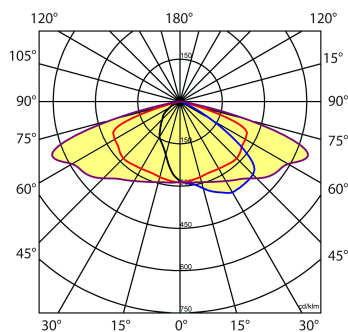

Toepassingsgebieden

- kantoorgebouw
- zorg
- scholen
- sportaccommodaties
- retail
- horeca
- entertainment
- distributiecentra / warehousing
- industrie

Lichtdiagram

Technische specificaties

Artikelklasse	Straat- en pleinverlichtingsarmatuur
Serie	SPF
Montagewijze	Opzet/opschuif
Lamptype	LED niet uitwisselbaar
Kleurtemperatuur (K)	3000 tot 3000
Met lichtbron	Ja
Geschikt voor aantal lichtbronnen	1
Lamphouder	Geen
Nom. levensduur L90/B10 bij 25 °C (h)	100000
Max. systeemvermogen (W)	35
Nom. omgevingstemperatuur volgens IEC62722-2-1 (°C)	-40 tot 55
Effectieve lichtstroom volgens IEC 62722-2-1 (lm)	4400
Specifieke lichtstroom armatuur (lm/W)	125
Lichtkleur	Wit
Kleurweergave-index	70-79
Kleur consistentie (McAdam ellips)	SDCM4
Vermogensfactor	0.96
Lengte (mm)	327
Breedte (mm)	180
Hoogte/diepte (mm)	105
Netto gewicht (kg)	2.5