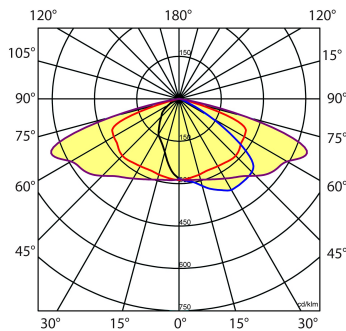

Lichtdiagram

Technische specificaties

Artikelklasse	Straat- en pleinverlichtingsarmatuur
Serie	SPF
Montagewijze	Opzet/opschuif
Lamptype	LED niet uitwisselbaar
Kleurtemperatuur (K)	3000 tot 3000
Met lichtbron	Ja
Geschikt voor aantal lichtbronnen	1
Lamphouder	Geen
Nom. levensduur L90/B10 bij 25 °C (h)	100000
Max. systeemvermogen (W)	35
Nom. omgevingstemperatuur volgens IEC62722-2-1 (°C)	-40 tot 55
Effectieve lichtstroom volgens IEC 62722-2-1 (lm)	4400
Specifieke lichtstroom armatuur (lm/W)	125
Lichtkleur	Wit
Kleurweergave-index	70-79
Kleur consistentie (McAdam ellips)	SDCM4
Vermogensfactor	0.96
Lengte (mm)	327
Breedte (mm)	180