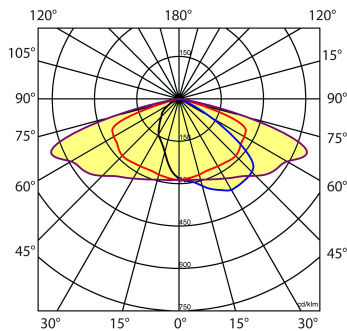

Lichtdiagram

Technische specificaties

Artikelklasse	Straat- en pleinverlichtingsarmatuur
Serie	SPF
Montagewijze	Opzet/opschuif
Lamptype	LED niet uitwisselbaar
Kleurtemperatuur (K)	4000 tot 4000
Met lichtbron	Ja
Geschikt voor aantal lichtbronnen	1
Lamphouder	Geen
Nom. levensduur L90/B10 bij 25 °C (h)	100000
Max. systeemvermogen (W)	35
Nom. omgevingstemperatuur volgens IEC62722-2-1 (°C)	-40 tot 55
Effectieve lichtstroom volgens IEC 62722-2-1 (lm)	4400
Specifieke lichtstroom armatuur (lm/W)	125
Lichtkleur	Wit
Kleurweergave-index	70-79
Kleur consistentie (McAdam ellips)	SDCM4
Vermogensfactor	0.96
Lengte (mm)	327
Breedte (mm)	180