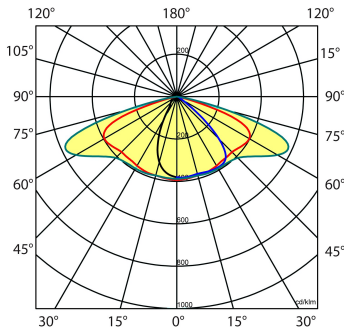

Lichtdiagram

Technische specificaties

Artikelklasse	Straat- en pleinverlichtingsarmatuur
Serie	SPF
Montagewijze	Opzet/opschuif
Lamptype	LED niet uitwisselbaar
Kleurtemperatuur (K)	3000 tot 3000
Met lichtbron	Ja
Geschikt voor aantal lichtbronnen	1
Lamphouder	Geen
Nom. levensduur L90/B10 bij 25 °C (h)	100000
Max. systeemvermogen (W)	70
Nom. omgevingstemperatuur volgens IEC62722-2-1 (°C)	-40 tot 55
Effectieve lichtstroom volgens IEC 62722-2-1 (lm)	8800
Specifieke lichtstroom armatuur (lm/W)	125
Lichtkleur	Wit
Kleurweergave-index	70-79
Kleur consistentie (McAdam ellips)	SDCM4
Vermogensfactor	0.96
Lengte (mm)	387
Breedte (mm)	240