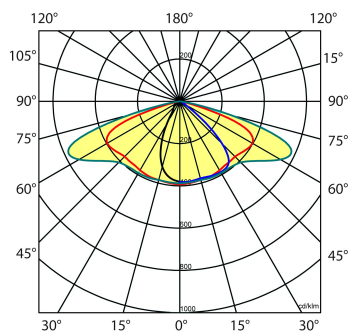

Toepassingsgebieden

- kantoorgebouw
- zorg
- scholen
- sportaccommodaties
- retail
- horeca
- entertainment
- distributiecentra / warehousing
- industrie

Lichtdiagram

Technische specificaties

Artikelklasse	Straat- en pleinverlichtingsarmatuur
Serie	SPF
Montagewijze	Opzet/opschuif
Lamptype	LED niet uitwisselbaar
Kleurtemperatuur (K)	3000 tot 3000
Met lichtbron	Ja
Geschikt voor aantal lichtbronnen	1
Lamphouder	Geen
Nom. levensduur L90/B10 bij 25 °C (h)	100000
Max. systeemvermogen (W)	70
Nom. omgevingstemperatuur volgens IEC62722-2-1 (°C)	-40 tot 55
Effectieve lichtstroom volgens IEC 62722-2-1 (lm)	8800
Specifieke lichtstroom armatuur (lm/W)	125
Lichtkleur	Wit
Kleurweergave-index	70-79
Kleur consistentie (McAdam ellips)	SDCM4
Vermogensfactor	0.96
Lengte (mm)	387
Breedte (mm)	240
Hoogte/diepte (mm)	125
Netto gewicht (kg)	4.6