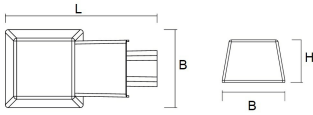

Gerelateerde artikelen

Artikelnummer Omschrijving

9120360	MUURSTEUN KFA/KFR/KFT/PTA/SPF ANTR
9120390	OPZETSTUK KF-/PTA/SPF ANTR 60-76MM

Toepassingsgebieden

- kantoorgebouw
- zorg
- scholen
- sportaccommodaties
- retail
- horeca
- entertainment
- distributiecentra / warehousing
- industrie