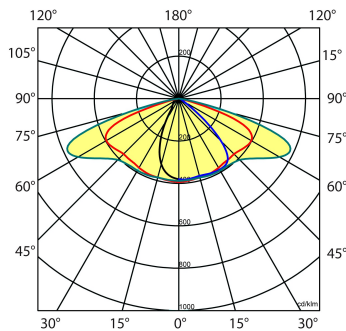

Gerelateerde artikelen

Artikelnummer Omschrijving

9120360	MUURSTEUN KFA/KFR/KFT/PTA/SPF ANTR
9120390	OPZETSTUK KF-/PTA/SPF ANTR 60-76MM

Toepassingsgebieden

- kantoorgebouw
- zorg
- scholen
- sportaccommodaties
- retail
- horeca
- entertainment
- distributiecentra / warehousing
- industrie

Lichtdiagram

Technische specificaties

Artikelklasse	Straat- en pleinverlichtingsarmatuur
Serie	SPF
Montagewijze	Opzet/opschuif
Lamptype	LED niet uitwisselbaar
Kleurtemperatuur (K)	4000 tot 4000
Met lichtbron	Ja
Geschikt voor aantal lichtbronnen	1
Lamphouder	Geen
Nom. levensduur L90/B10 bij 25 °C (h)	100000
Max. systeemvermogen (W)	70
Nom. omgevingstemperatuur volgens IEC62722-2-1 (°C)	-40 tot 55
Effectieve lichtstroom volgens IEC 62722-2-1 (lm)	8800
Specifieke lichtstroom armatuur (lm/W)	125
Lichtkleur	Wit
Kleurweergave-index	70-79
Kleur consistentie (McAdam ellips)	SDCM4
Vermogensfactor	0.96
Lengte (mm)	387
Breedte (mm)	240