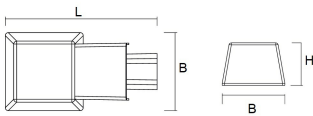

Gerelateerde artikelen

Artikelnummer Omschrijving

9120360	MUURSTEUN KFA/KFR/KFT/PTA/SPF ANTR
9120390	OPZETSTUK KF-/PTA/SPF ANTR 60-76MM

Toepassingsgebieden

- kantoorgebouw
- zorg
- scholen
- sportaccommodaties
- retail
- horeca
- entertainment
- distributiecentra / warehousing
- industrie