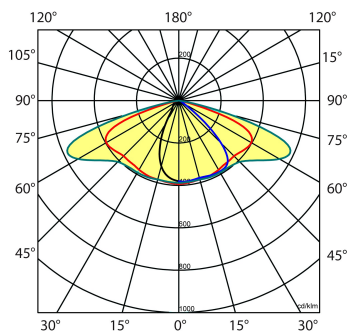

Lichtdiagram

Technische specificaties

Artikelklasse	Straat- en pleinverlichtingsarmatuur
Serie	SPF
Montagewijze	Opzet/opschuif
Lamptype	LED niet uitwisselbaar
Kleurtemperatuur (K)	4000 tot 4000
Met lichtbron	Ja
Geschikt voor aantal lichtbronnen	1
Lamphouder	Geen
Nom. levensduur L90/B10 bij 25 °C (h)	100000
Max. systeemvermogen (W)	70
Nom. omgevingstemperatuur volgens IEC62722-2-1 (°C)	-40 tot 55
Effectieve lichtstroom volgens IEC 62722-2-1 (lm)	8800
Specifieke lichtstroom armatuur (lm/W)	125
Lichtkleur	Wit
Kleurweergave-index	70-79
Kleur consistentie (McAdam ellips)	SDCM4
Vermogensfactor	0.96
Lengte (mm)	387
Breedte (mm)	240