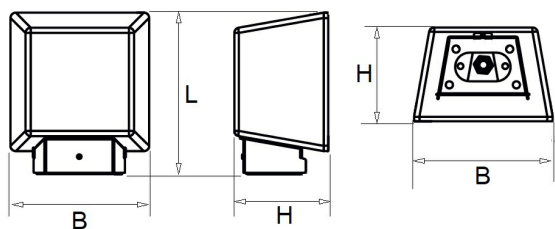

Afscherming

Door middel van een 4mm dikke plaat van gehard glas.

De SWF wordt direct tegen de wand gemonteerd.

Artikelnummer	Omschrijving	Montagehoogte
3165001215	SWF MINI 83 1200LM ANTRACIET	3 - 7 meter
3165001216	SWF MINI 84 1200LM ANTRACIET	3 - 7 meter
3165002515	SWF MINI 83 2500LM ANTRACIET	3 - 7 meter
3165002516	SWF MINI 84 2500LM ANTRACIET	3 - 7 meter
3165003115	SWF MIDI 83 3100LM ANTRACIET	5 - 8 meter
3165003116	SWF MIDI 84 3100LM ANTRACIET	5 - 8 meter
3165004415	SWF MIDI 83 4400LM ANTRACIET	5 - 8 meter
3165004416	SWF MIDI 84 4400LM ANTRACIET	5 - 8 meter

 Van dit armatuur is een 3D-model (.rfa) beschikbaar en kunt u eenvoudig aanvragen via projecten@norton.nl

Norton armaturen zijn verkrijgbaar via de elektrotechnische en verlichtingsgroothandel.

Uitvoering	L	B	H	Montagehoogte
MINI	198	155	105	3 - 7 meter
MIDI	218	180	105	5 - 8 meter