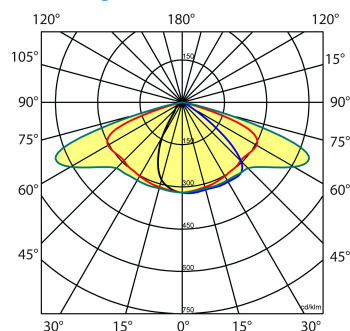

Van dit armatuur is een 3D-model (.rfa) beschikbaar en kunt u eenvoudig aanvragen via projecten@norton.nl

Norton armaturen zijn verkrijgbaar via de elektrotechnische en verlichtingsgroothandel.

Uitvoering	L	B	H	Montagehoogte
MINI	198	155	105	3 - 7 meter

Toepassingsgebieden

- kantoorgebouw
- zorg
- scholen
- sportaccommodaties
- retail
- horeca
- entertainment
- distributiecentra / warehousing
- industrie

Lichtdiagram

Technische specificaties

Artikelklasse	Straat- en pleinverlichtingsarmatuur
Serie	SWF
Montagewijze	Wandconsole
Lamptype	LED niet uitwisselbaar
Kleurtemperatuur (K)	3000 tot 3000
Met lichtbron	Ja
Geschikt voor aantal lichtbronnen	1
Lamphouder	Geen
Nom. levensduur L90/B10 bij 25 °C (h)	100000
Max. systeemvermogen (W)	10
Nom. omgevingstemperatuur volgens IEC62722-2-1 (°C)	-40 tot 55
Effectieve lichtstroom volgens IEC 62722-2-1 (lm)	1250
Specifieke lichtstroom armatuur (lm/W)	125
Lichtkleur	Wit
Kleurweergave-index	70-79
Kleur consistentie (McAdam ellips)	SDCM4
Vermogensfactor	0.96
Lengte (mm)	198
Breedte (mm)	155
Hoogte/diepte (mm)	105
Netto gewicht (kg)	1.9
Beschermingsgraad (IP)	IP66
Beschermingsgraad (NEMA)	4X
Slagvastheid	IK10
Beschermingsklasse volgens IEC 61140	I
Materiaal behuizing	Aluminium
Oppervlaktebescherming	Gelakt
Kleur behuizing	Antraciet