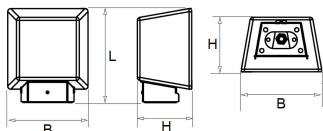

#### Afscherming

Door middel van een 4mm dikke plaat van gehard glas.

De SWF wordt direct tegen de wand gemonteerd.

Artikelnummer	Omschrijving	Montagehoogte
3165001215	SWF MINI 83 1200LM ANTRACIET	3 - 7 meter
3165001216	SWF MINI 84 1200LM ANTRACIET	3 - 7 meter
3165002515	SWF MINI 83 2500LM ANTRACIET	3 - 7 meter
3165002516	SWF MINI 84 2500LM ANTRACIET	3 - 7 meter
3165003115	SWF MIDI 83 3100LM ANTRACIET	5 - 8 meter
3165003116	SWF MIDI 84 3100LM ANTRACIET	5 - 8 meter
3165004415	SWF MIDI 83 4400LM ANTRACIET	5 - 8 meter
3165004416	SWF MIDI 84 4400LM ANTRACIET	5 - 8 meter

Uitvoering	L	B	H	Montagehoogte
MINI	198	155	105	3 - 7 meter