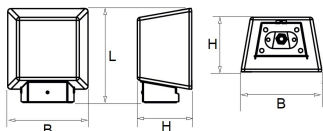

Afscherming

Door middel van een 4mm dikke plaat van gehard glas.

De SWF wordt direct tegen de wand gemonteerd.

Artikelnummer	Omschrijving	Montagehoogte
3165001215	SWF MINI 83 1200LM ANTRACIET	3 - 7 meter
3165001216	SWF MINI 84 1200LM ANTRACIET	3 - 7 meter
3165002515	SWF MINI 83 2500LM ANTRACIET	3 - 7 meter
3165002516	SWF MINI 84 2500LM ANTRACIET	3 - 7 meter
3165003115	SWF MIDI 83 3100LM ANTRACIET	5 - 8 meter
3165003116	SWF MIDI 84 3100LM ANTRACIET	5 - 8 meter
3165004415	SWF MIDI 83 4400LM ANTRACIET	5 - 8 meter
3165004416	SWF MIDI 84 4400LM ANTRACIET	5 - 8 meter

Norton armaturen zijn verkrijgbaar via de elektrotechnische en verlichtingsgroothandel.

Uitvoering	L	B	H	Montagehoogte
MINI	198	155	105	3 - 7 meter

Toepassingsgebieden

- kantoorgebouw
- zorg
- scholen
- sportaccommodaties
- retail
- horeca
- entertainment
- distributiecentra / warehousing
- industrie

Lichtdiagram

Technische specificaties

Artikelklasse	Straat- en pleinverlichtingsarmatuur
Serie	SWF
Montagewijze	Wandconsole
Lamptype	LED niet uitwisselbaar
Kleurtemperatuur (K)	3000 tot 3000
Met lichtbron	Ja
Geschikt voor aantal lichtbronnen	1
Lamphouder	Geen
Nom. levensduur L90/B10 bij 25 °C (h)	100000
Max. systeemvermogen (W)	10
Nom. omgevingstemperatuur volgens IEC62722-2-1 (°C)	-40 tot 55
Effectieve lichtstroom volgens IEC 62722-2-1 (lm)	1250
Specifieke lichtstroom armatuur (lm/W)	125
Lichtkleur	Wit
Kleurweergave-index	70-79
Kleur consistentie (McAdam ellips)	SDCM4
Vermogensfactor	0.96
Lengte (mm)	198
Breedte (mm)	155
Hoogte/diepte (mm)	105
Netto gewicht (kg)	1.9
Beschermingsgraad (IP)	IP66
Beschermingsgraad (NEMA)	4X
Slagvastheid	IK10
Beschermingsklasse volgens IEC 61140	I
Materiaal behuizing	Aluminium
Oppervlaktebescherming	Gelakt
Kleur behuizing	Antraciet