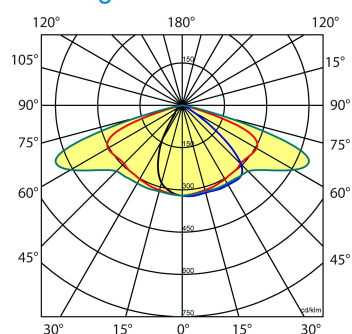

Norton armaturen zijn verkrijgbaar via de elektrotechnische en verlichtingsgroothandel.

Uitvoering	L	B	H	Montagehoogte
MINI	198	155	105	3 - 7 meter

Toepassingsgebieden

- kantoorgebouw
- zorg
- scholen
- sportaccommodaties
- retail
- horeca
- entertainment
- distributiecentra / warehousing
- industrie

Lichtdiagram

Technische specificaties

Artikelklasse	Straat- en pleinverlichtingsarmatuur
Serie	SWF
Montagewijze	Wandconsole
Lamptype	LED niet uitwisselbaar
Kleurtemperatuur (K)	3000 tot 3000
Met lichtbron	Ja
Geschikt voor aantal lichtbronnen	1
Lamphouder	Geen
Nom. levensduur L90/B10 bij 25 °C (h)	100000
Max. systeemvermogen (W)	10
Nom. omgevingstemperatuur volgens IEC62722-2-1 (°C)	-40 tot 55
Effectieve lichtstroom volgens IEC 62722-2-1 (lm)	1250
Specifieke lichtstroom armatuur (lm/W)	125
Lichtkleur	Wit
Kleurweergave-index	70-79
Kleur consistentie (McAdam ellips)	SDCM4
Vermogensfactor	0.96
Lengte (mm)	198
Breedte (mm)	155
Hoogte/diepte (mm)	105
Netto gewicht (kg)	1.9
Beschermingsgraad (IP)	IP66
Beschermingsgraad (NEMA)	4X
Slagvastheid	IK10
Beschermingsklasse volgens IEC 61140	I
Materiaal behuizing	Aluminium
Oppervlaktebescherming	Gelakt
Kleur behuizing	Antraciet