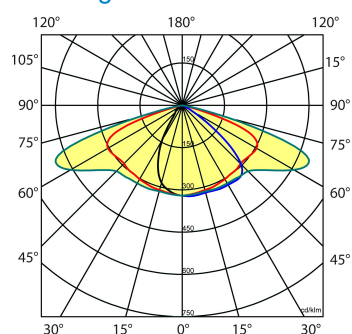

Toepassingsgebieden

- kantoorgebouw
- zorg
- scholen
- sportaccommodaties
- retail
- horeca
- entertainment
- distributiecentra / warehousing
- industrie

Lichtdiagram

Technische specificaties

Artikelklasse	Straat- en pleinverlichtingsarmatuur
Serie	SWF
Montagewijze	Wandconsole
Lamptype	LED niet uitwisselbaar
Kleurtemperatuur (K)	3000 tot 3000
Met lichtbron	Ja
Geschikt voor aantal lichtbronnen	1
Lamphouder	Geen
Nom. levensduur L90/B10 bij 25 °C (h)	100000
Max. systeemvermogen (W)	10
Nom. omgevingstemperatuur volgens IEC62722-2-1 (°C)	-40 tot 55
Effectieve lichtstroom volgens IEC 62722-2-1 (lm)	1250
Specifieke lichtstroom armatuur (lm/W)	125
Lichtkleur	Wit
Kleurweergave-index	70-79
Kleur consistentie (McAdam ellips)	SDCM4
Vermogensfactor	0.96
Lengte (mm)	198
Breedte (mm)	155
Hoogte/diepte (mm)	105
Netto gewicht (kg)	1.9
Beschermingsgraad (IP)	IP66
Beschermingsgraad (NEMA)	4X
Slagvastheid	IK10
Beschermingsklasse volgens IEC 61140	I
Materiaal behuizing	Aluminium
Oppervlaktebescherming	Gelakt
Kleur behuizing	Antraciet