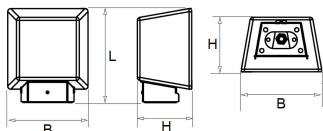

Toepassingsgebieden

- kantoorgebouw
- zorg
- scholen
- sportaccommodaties
- retail
- horeca
- entertainment
- distributiecentra / warehousing
- industrie