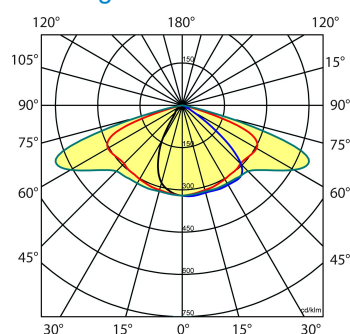

 Van dit armatuur is een 3D-model (.rfa) beschikbaar en kunt u eenvoudig aanvragen via projecten@norton.nl

Norton armaturen zijn verkrijgbaar via de elektrotechnische en verlichtingsgroothandel.

Uitvoering	L	B	H	Montagehoogte
MINI	198	155	105	3 - 7 meter

Toepassingsgebieden

- kantoorgebouw
- zorg
- scholen
- sportaccommodaties
- retail
- horeca
- entertainment
- distributiecentra / warehousing
- industrie

Lichtdiagram

Technische specificaties

Artikelklasse	Straat- en pleinverlichtingsarmatuur
Serie	SWF
Montagewijze	Wandconsole
Lamptype	LED niet uitwisselbaar
Kleurtemperatuur (K)	4000 tot 4000
Met lichtbron	Ja
Geschikt voor aantal lichtbronnen	1
Lamphouder	Geen
Nom. levensduur L90/B10 bij 25 °C (h)	100000
Max. systeemvermogen (W)	10
Nom. omgevingstemperatuur volgens IEC62722-2-1 (°C)	-40 tot 55
Effectieve lichtstroom volgens IEC 62722-2-1 (lm)	1250
Specifieke lichtstroom armatuur (lm/W)	125
Lichtkleur	Wit
Kleurweergave-index	70-79
Kleur consistentie (McAdam ellips)	SDCM4
Vermogensfactor	0.96
Lengte (mm)	198
Breedte (mm)	155
Hoogte/diepte (mm)	105
Netto gewicht (kg)	1.9
Beschermingsgraad (IP)	IP66
Beschermingsgraad (NEMA)	4X
Slagvastheid	IK10
Beschermingsklasse volgens IEC 61140	I
Materiaal behuizing	Aluminium
Oppervlaktebescherming	Gelakt
Kleur behuizing	Antraciet