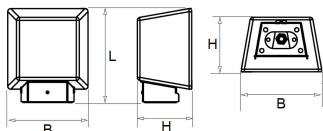

Afscherming

Door middel van een 4mm dikke plaat van gehard glas.

De SWF wordt direct tegen de wand gemonteerd.

Artikelnummer	Omschrijving	Montagehoogte
3165001215	SWF MINI 83 1200LM ANTRACIET	3 - 7 meter
3165001216	SWF MINI 84 1200LM ANTRACIET	3 - 7 meter
3165002515	SWF MINI 83 2500LM ANTRACIET	3 - 7 meter
3165002516	SWF MINI 84 2500LM ANTRACIET	3 - 7 meter
3165003115	SWF MIDI 83 3100LM ANTRACIET	5 - 8 meter
3165003116	SWF MIDI 84 3100LM ANTRACIET	5 - 8 meter
3165004415	SWF MIDI 83 4400LM ANTRACIET	5 - 8 meter
3165004416	SWF MIDI 84 4400LM ANTRACIET	5 - 8 meter

 Van dit armatuur is een 3D-model (.rfa) beschikbaar en kunt u eenvoudig aanvragen via projecten@norton.nl

Norton armaturen zijn verkrijgbaar via de elektrotechnische en verlichtingsgroothandel.

Uitvoering	L	B	H	Montagehoogte
MINI	198	155	105	3 - 7 meter

Toepassingsgebieden

- kantoorgebouw
- zorg
- scholen
- sportaccommodaties
- retail
- horeca
- entertainment
- distributiecentra / warehousing
- industrie

Lichtdiagram

Technische specificaties

Artikelklasse	Straat- en pleinverlichtingsarmatuur
Serie	SWF
Montagewijze	Wandconsole
Lamptype	LED niet uitwisselbaar
Kleurtemperatuur (K)	4000 tot 4000
Met lichtbron	Ja
Geschikt voor aantal lichtbronnen	1
Lamphouder	Geen
Nom. levensduur L90/B10 bij 25 °C (h)	100000
Max. systeemvermogen (W)	10
Nom. omgevingstemperatuur volgens IEC62722-2-1 (°C)	-40 tot 55
Effectieve lichtstroom volgens IEC 62722-2-1 (lm)	1250
Specifieke lichtstroom armatuur (lm/W)	125
Lichtkleur	Wit
Kleurweergave-index	70-79
Kleur consistentie (McAdam ellips)	SDCM4
Vermogensfactor	0.96
Lengte (mm)	198
Breedte (mm)	155
Hoogte/diepte (mm)	105
Netto gewicht (kg)	1.9
Beschermingsgraad (IP)	IP66
Beschermingsgraad (NEMA)	4X
Slagvastheid	IK10
Beschermingsklasse volgens IEC 61140	I
Materiaal behuizing	Aluminium
Oppervlaktebescherming	Gelakt
Kleur behuizing	Antraciet