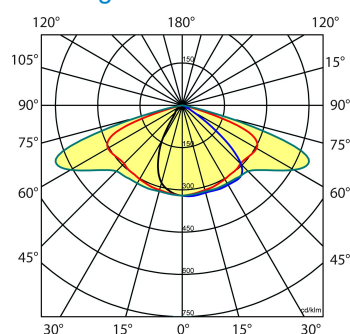

Toepassingsgebieden

- kantoorgebouw
- zorg
- scholen
- sportaccommodaties
- retail
- horeca
- entertainment
- distributiecentra / warehousing
- industrie

Lichtdiagram

Technische specificaties

Artikelklasse	Straat- en pleinverlichtingsarmatuur
Serie	SWF
Montagewijze	Wandconsole
Lamptype	LED niet uitwisselbaar
Kleurtemperatuur (K)	4000 tot 4000
Met lichtbron	Ja
Geschikt voor aantal lichtbronnen	1
Lamphouder	Geen
Nom. levensduur L90/B10 bij 25 °C (h)	100000
Max. systeemvermogen (W)	10
Nom. omgevingstemperatuur volgens IEC62722-2-1 (°C)	-40 tot 55
Effectieve lichtstroom volgens IEC 62722-2-1 (lm)	1250
Specifieke lichtstroom armatuur (lm/W)	125
Lichtkleur	Wit
Kleurweergave-index	70-79
Kleur consistentie (McAdam ellips)	SDCM4
Vermogensfactor	0.96
Lengte (mm)	198
Breedte (mm)	155
Hoogte/diepte (mm)	105
Netto gewicht (kg)	1.9
Beschermingsgraad (IP)	IP66
Beschermingsgraad (NEMA)	4X
Slagvastheid	IK10
Beschermingsklasse volgens IEC 61140	I
Materiaal behuizing	Aluminium
Oppervlaktebescherming	Gelakt
Kleur behuizing	Antraciet