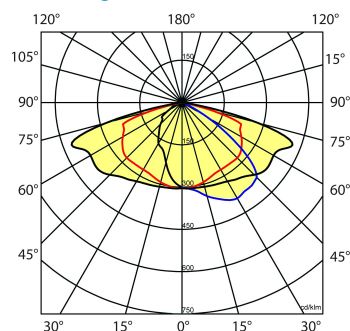

Van dit armatuur is een 3D-model (.rfa) beschikbaar en kunt u eenvoudig aanvragen via projecten@norton.nl

Norton armaturen zijn verkrijgbaar via de elektrotechnische en verlichtingsgroothandel.

Uitvoering	L	B	H	Montagehoogte
MINI	198	155	105	3 - 7 meter

Toepassingsgebieden

- kantoorgebouw
- zorg
- scholen
- sportaccommodaties
- retail
- horeca
- entertainment
- distributiecentra / warehousing
- industrie

Lichtdiagram

Technische specificaties

Artikelklasse	Straat- en pleinverlichtingsarmatuur
Serie	SWF
Montagewijze	Wandconsole
Lamptype	LED niet uitwisselbaar
Kleurtemperatuur (K)	3000 tot 3000
Met lichtbron	Ja
Geschikt voor aantal lichtbronnen	1
Lamphouder	Geen
Nom. levensduur L90/B10 bij 25 °C (h)	100000
Max. systeemvermogen (W)	20
Nom. omgevingstemperatuur volgens IEC62722-2-1 (°C)	-40 tot 55
Effectieve lichtstroom volgens IEC 62722-2-1 (lm)	2500
Specifieke lichtstroom armatuur (lm/W)	125
Lichtkleur	Wit
Kleurweergave-index	70-79
Kleur consistentie (McAdam ellips)	SDCM4
Vermogensfactor	0.96
Lengte (mm)	198
Breedte (mm)	155
Hoogte/diepte (mm)	105
Netto gewicht (kg)	1.9
Beschermingsgraad (IP)	IP66
Beschermingsgraad (NEMA)	4X
Slagvastheid	IK10
Beschermingsklasse volgens IEC 61140	I
Materiaal behuizing	Aluminium
Oppervlaktebescherming	Gelakt
Kleur behuizing	Antraciet