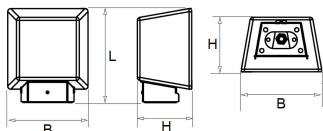

Afscherming

Door middel van een 4mm dikke plaat van gehard glas.

De SWF wordt direct tegen de wand gemonteerd.

Artikelnummer	Omschrijving	Montagehoogte
3165001215	SWF MINI 83 1200LM ANTRACIET	3 - 7 meter
3165001216	SWF MINI 84 1200LM ANTRACIET	3 - 7 meter
3165002515	SWF MINI 83 2500LM ANTRACIET	3 - 7 meter
3165002516	SWF MINI 84 2500LM ANTRACIET	3 - 7 meter
3165003115	SWF MIDI 83 3100LM ANTRACIET	5 - 8 meter
3165003116	SWF MIDI 84 3100LM ANTRACIET	5 - 8 meter
3165004415	SWF MIDI 83 4400LM ANTRACIET	5 - 8 meter
3165004416	SWF MIDI 84 4400LM ANTRACIET	5 - 8 meter

Van dit armatuur is een 3D-model (.rfa) beschikbaar en kunt u eenvoudig aanvragen via projecten@norton.nl

Norton armaturen zijn verkrijgbaar via de elektrotechnische en verlichtingsgroothandel.

Uitvoering	L	B	H	Montagehoogte
MINI	198	155	105	3 - 7 meter

Toepassingsgebieden

- kantoorgebouw
- zorg
- scholen
- sportaccommodaties
- retail
- horeca
- entertainment
- distributiecentra / warehousing
- industrie

Lichtdiagram

Technische specificaties

Artikelklasse	Straat- en pleinverlichtingsarmatuur
Serie	SWF
Montagewijze	Wandconsole
Lamptype	LED niet uitwisselbaar
Kleurtemperatuur (K)	3000 tot 3000
Met lichtbron	Ja
Geschikt voor aantal lichtbronnen	1
Lamphouder	Geen
Nom. levensduur L90/B10 bij 25 °C (h)	100000
Max. systeemvermogen (W)	20
Nom. omgevingstemperatuur volgens IEC62722-2-1 (°C)	-40 tot 55
Effectieve lichtstroom volgens IEC 62722-2-1 (lm)	2500
Specifieke lichtstroom armatuur (lm/W)	125
Lichtkleur	Wit
Kleurweergave-index	70-79
Kleur consistentie (McAdam ellips)	SDCM4
Vermogensfactor	0.96
Lengte (mm)	198
Breedte (mm)	155
Hoogte/diepte (mm)	105
Netto gewicht (kg)	1.9
Beschermingsgraad (IP)	IP66
Beschermingsgraad (NEMA)	4X
Slagvastheid	IK10
Beschermingsklasse volgens IEC 61140	I
Materiaal behuizing	Aluminium
Oppervlaktebescherming	Gelakt
Kleur behuizing	Antraciet