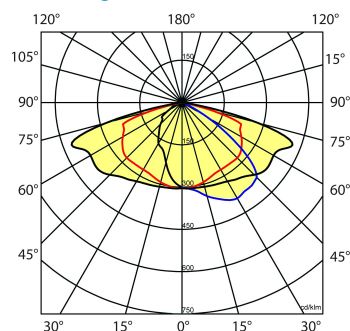

Norton armaturen zijn verkrijgbaar via de elektrotechnische en verlichtingsgroothandel.

Uitvoering	L	B	H	Montagehoogte
MINI	198	155	105	3 - 7 meter

Toepassingsgebieden

- kantoorgebouw
- zorg
- scholen
- sportaccommodaties
- retail
- horeca
- entertainment
- distributiecentra / warehousing
- industrie

Lichtdiagram

Technische specificaties

Artikelklasse	Straat- en pleinverlichtingsarmatuur
Serie	SWF
Montagewijze	Wandconsole
Lamptype	LED niet uitwisselbaar
Kleurtemperatuur (K)	3000 tot 3000
Met lichtbron	Ja
Geschikt voor aantal lichtbronnen	1
Lamphouder	Geen
Nom. levensduur L90/B10 bij 25 °C (h)	100000
Max. systeemvermogen (W)	20
Nom. omgevingstemperatuur volgens IEC62722-2-1 (°C)	-40 tot 55
Effectieve lichtstroom volgens IEC 62722-2-1 (lm)	2500
Specifieke lichtstroom armatuur (lm/W)	125
Lichtkleur	Wit
Kleurweergave-index	70-79
Kleur consistentie (McAdam ellips)	SDCM4
Vermogensfactor	0.96
Lengte (mm)	198
Breedte (mm)	155
Hoogte/diepte (mm)	105
Netto gewicht (kg)	1.9
Beschermingsgraad (IP)	IP66
Beschermingsgraad (NEMA)	4X
Slagvastheid	IK10
Beschermingsklasse volgens IEC 61140	I
Materiaal behuizing	Aluminium
Oppervlaktebescherming	Gelakt
Kleur behuizing	Antraciet