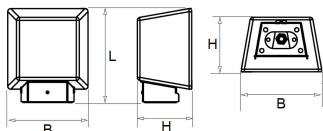

Afscherming

Door middel van een 4mm dikke plaat van gehard glas.

De SWF wordt direct tegen de wand gemonteerd.

Artikelnummer	Omschrijving	Montagehoogte
3165001215	SWF MINI 83 1200LM ANTRACIET	3 - 7 meter
3165001216	SWF MINI 84 1200LM ANTRACIET	3 - 7 meter
3165002515	SWF MINI 83 2500LM ANTRACIET	3 - 7 meter
3165002516	SWF MINI 84 2500LM ANTRACIET	3 - 7 meter
3165003115	SWF MIDI 83 3100LM ANTRACIET	5 - 8 meter
3165003116	SWF MIDI 84 3100LM ANTRACIET	5 - 8 meter
3165004415	SWF MIDI 83 4400LM ANTRACIET	5 - 8 meter
3165004416	SWF MIDI 84 4400LM ANTRACIET	5 - 8 meter

Norton armaturen zijn verkrijgbaar via de elektrotechnische en verlichtingsgroothandel.

Uitvoering	L	B	H	Montagehoogte
MINI	198	155	105	3 - 7 meter

Toepassingsgebieden

- kantoorgebouw
- zorg
- scholen
- sportaccommodaties
- retail
- horeca
- entertainment
- distributiecentra / warehousing
- industrie

Lichtdiagram

Technische specificaties

Artikelklasse	Straat- en pleinverlichtingsarmatuur
Serie	SWF
Montagewijze	Wandconsole
Lamptype	LED niet uitwisselbaar
Kleurtemperatuur (K)	3000 tot 3000
Met lichtbron	Ja
Geschikt voor aantal lichtbronnen	1
Lamphouder	Geen
Nom. levensduur L90/B10 bij 25 °C (h)	100000
Max. systeemvermogen (W)	20
Nom. omgevingstemperatuur volgens IEC62722-2-1 (°C)	-40 tot 55
Effectieve lichtstroom volgens IEC 62722-2-1 (lm)	2500
Specifieke lichtstroom armatuur (lm/W)	125
Lichtkleur	Wit
Kleurweergave-index	70-79
Kleur consistentie (McAdam ellips)	SDCM4
Vermogensfactor	0.96
Lengte (mm)	198
Breedte (mm)	155
Hoogte/diepte (mm)	105
Netto gewicht (kg)	1.9
Beschermingsgraad (IP)	IP66
Beschermingsgraad (NEMA)	4X
Slagvastheid	IK10
Beschermingsklasse volgens IEC 61140	I
Materiaal behuizing	Aluminium
Oppervlaktebescherming	Gelakt
Kleur behuizing	Antraciet