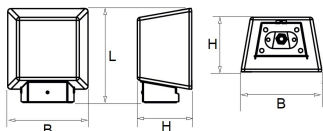

Afscherming

Door middel van een 4mm dikke plaat van gehard glas.

De SWF wordt direct tegen de wand gemonteerd.

Artikelnummer	Omschrijving	Montagehoogte
3165001215	SWF MINI 83 1200LM ANTRACIET	3 - 7 meter
3165001216	SWF MINI 84 1200LM ANTRACIET	3 - 7 meter
3165002515	SWF MINI 83 2500LM ANTRACIET	3 - 7 meter
3165002516	SWF MINI 84 2500LM ANTRACIET	3 - 7 meter
3165003115	SWF MIDI 83 3100LM ANTRACIET	5 - 8 meter
3165003116	SWF MIDI 84 3100LM ANTRACIET	5 - 8 meter
3165004415	SWF MIDI 83 4400LM ANTRACIET	5 - 8 meter
3165004416	SWF MIDI 84 4400LM ANTRACIET	5 - 8 meter

 Van dit armatuur is een 3D-model (.rfa) beschikbaar en kunt u eenvoudig aanvragen via projecten@norton.nl

Norton armaturen zijn verkrijgbaar via de elektrotechnische en verlichtingsgroothandel.

Uitvoering	L	B	H	Montagehoogte
MINI	198	155	105	3 - 7 meter

Toepassingsgebieden

- kantoorgebouw
- zorg
- scholen
- sportaccommodaties
- retail
- horeca
- entertainment
- distributiecentra / warehousing
- industrie

Lichtdiagram

Technische specificaties

Artikelklasse	Straat- en pleinverlichtingsarmatuur
Serie	SWF
Montagewijze	Wandconsole
Lamptype	LED niet uitwisselbaar
Kleurtemperatuur (K)	4000 tot 4000
Met lichtbron	Ja
Geschikt voor aantal lichtbronnen	1
Lamphouder	Geen
Nom. levensduur L90/B10 bij 25 °C (h)	100000
Max. systeemvermogen (W)	20
Nom. omgevingstemperatuur volgens IEC62722-2-1 (°C)	-40 tot 55
Effectieve lichtstroom volgens IEC 62722-2-1 (lm)	2500
Specifieke lichtstroom armatuur (lm/W)	125
Lichtkleur	Wit
Kleurweergave-index	70-79
Kleur consistentie (McAdam ellips)	SDCM4
Vermogensfactor	0.96
Lengte (mm)	198
Breedte (mm)	155
Hoogte/diepte (mm)	105
Netto gewicht (kg)	1.9
Beschermingsgraad (IP)	IP66
Beschermingsgraad (NEMA)	4X
Slagvastheid	IK10
Beschermingsklasse volgens IEC 61140	I
Materiaal behuizing	Aluminium
Oppervlaktebescherming	Gelakt
Kleur behuizing	Antraciet