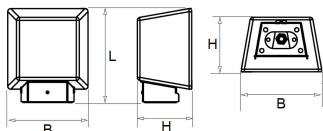

#### Afscherming

Door middel van een 4mm dikke plaat van gehard glas.

De SWF wordt direct tegen de wand gemonteerd.

Artikelnummer	Omschrijving	Montagehoogte
3165001215	SWF MINI 83 1200LM ANTRACIET	3 - 7 meter
3165001216	SWF MINI 84 1200LM ANTRACIET	3 - 7 meter
3165002515	SWF MINI 83 2500LM ANTRACIET	3 - 7 meter
3165002516	SWF MINI 84 2500LM ANTRACIET	3 - 7 meter
3165003115	SWF MIDI 83 3100LM ANTRACIET	5 - 8 meter
3165003116	SWF MIDI 84 3100LM ANTRACIET	5 - 8 meter
3165004415	SWF MIDI 83 4400LM ANTRACIET	5 - 8 meter
3165004416	SWF MIDI 84 4400LM ANTRACIET	5 - 8 meter

Norton armaturen zijn verkrijgbaar via de elektrotechnische en verlichtingsgroothandel.

Uitvoering	L	B	H	Montagehoogte
MINI	198	155	105	3 - 7 meter