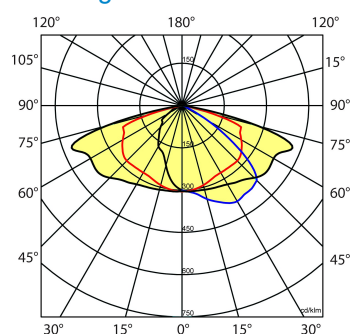

 Van dit armatuur is een 3D-model (.rfa) beschikbaar en kunt u eenvoudig aanvragen via projecten@norton.nl

Norton armaturen zijn verkrijgbaar via de elektrotechnische en verlichtingsgroothandel.

Uitvoering	L	B	H	Montagehoogte
MINI	198	155	105	3 - 7 meter

Toepassingsgebieden

- kantoorgebouw
- zorg
- scholen
- sportaccommodaties
- retail
- horeca
- entertainment
- distributiecentra / warehousing
- industrie

Lichtdiagram

Technische specificaties

Artikelklasse	Straat- en pleinverlichtingsarmatuur
Serie	SWF
Montagewijze	Wandconsole
Lamptype	LED niet uitwisselbaar
Kleurtemperatuur (K)	4000 tot 4000
Met lichtbron	Ja
Geschikt voor aantal lichtbronnen	1
Lamphouder	Geen
Nom. levensduur L90/B10 bij 25 °C (h)	100000
Max. systeemvermogen (W)	20
Nom. omgevingstemperatuur volgens IEC62722-2-1 (°C)	-40 tot 55
Effectieve lichtstroom volgens IEC 62722-2-1 (lm)	2500
Specifieke lichtstroom armatuur (lm/W)	125
Lichtkleur	Wit
Kleurweergave-index	70-79
Kleur consistentie (McAdam ellips)	SDCM4
Vermogensfactor	0.96
Lengte (mm)	198
Breedte (mm)	155
Hoogte/diepte (mm)	105
Netto gewicht (kg)	1.9
Beschermingsgraad (IP)	IP66
Beschermingsgraad (NEMA)	4X
Slagvastheid	IK10
Beschermingsklasse volgens IEC 61140	I
Materiaal behuizing	Aluminium
Oppervlaktebescherming	Gelakt
Kleur behuizing	Antraciet