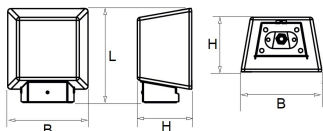

Afscherming

Door middel van een 4mm dikke plaat van gehard glas.

De SWF wordt direct tegen de wand gemonteerd.

Artikelnummer	Omschrijving	Montagehoogte
3165001215	SWF MINI 83 1200LM ANTRACIET	3 - 7 meter
3165001216	SWF MINI 84 1200LM ANTRACIET	3 - 7 meter
3165002515	SWF MINI 83 2500LM ANTRACIET	3 - 7 meter
3165002516	SWF MINI 84 2500LM ANTRACIET	3 - 7 meter
3165003115	SWF MIDI 83 3100LM ANTRACIET	5 - 8 meter
3165003116	SWF MIDI 84 3100LM ANTRACIET	5 - 8 meter
3165004415	SWF MIDI 83 4400LM ANTRACIET	5 - 8 meter
3165004416	SWF MIDI 84 4400LM ANTRACIET	5 - 8 meter

Van dit armatuur is een 3D-model (.rfa) beschikbaar en kunt u eenvoudig aanvragen via projecten@norton.nl

Norton armaturen zijn verkrijgbaar via de elektrotechnische en verlichtingsgroothandel.

Uitvoering	L	B	H	Montagehoogte
MINI	198	155	105	3 - 7 meter

Toepassingsgebieden

- kantoorgebouw
- zorg
- scholen
- sportaccommodaties
- retail
- horeca
- entertainment
- distributiecentra / warehousing
- industrie

Lichtdiagram

Technische specificaties

Artikelklasse	Straat- en pleinverlichtingsarmatuur
Serie	SWF
Montagewijze	Wandconsole
Lamptype	LED niet uitwisselbaar
Kleurtemperatuur (K)	4000 tot 4000
Met lichtbron	Ja
Geschikt voor aantal lichtbronnen	1
Lamphouder	Geen
Nom. levensduur L90/B10 bij 25 °C (h)	100000
Max. systeemvermogen (W)	20
Nom. omgevingstemperatuur volgens IEC62722-2-1 (°C)	-40 tot 55
Effectieve lichtstroom volgens IEC 62722-2-1 (lm)	2500
Specifieke lichtstroom armatuur (lm/W)	125
Lichtkleur	Wit
Kleurweergave-index	70-79
Kleur consistentie (McAdam ellips)	SDCM4
Vermogensfactor	0.96
Lengte (mm)	198
Breedte (mm)	155
Hoogte/diepte (mm)	105
Netto gewicht (kg)	1.9
Beschermingsgraad (IP)	IP66
Beschermingsgraad (NEMA)	4X
Slagvastheid	IK10
Beschermingsklasse volgens IEC 61140	I
Materiaal behuizing	Aluminium
Oppervlaktebescherming	Gelakt
Kleur behuizing	Antraciet