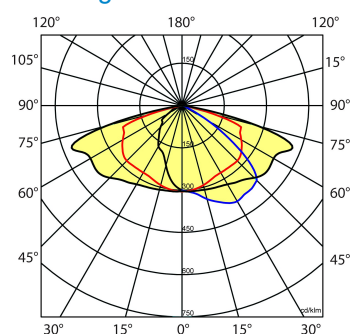

Van dit armatuur is een 3D-model (.rfa) beschikbaar en kunt u eenvoudig aanvragen via projecten@norton.nl

Norton armaturen zijn verkrijgbaar via de elektrotechnische en verlichtingsgroothandel.

Uitvoering	L	B	H	Montagehoogte
MINI	198	155	105	3 - 7 meter

Toepassingsgebieden

- kantoorgebouw
- zorg
- scholen
- sportaccommodaties
- retail
- horeca
- entertainment
- distributiecentra / warehousing
- industrie

Lichtdiagram

Technische specificaties

Artikelklasse	Straat- en pleinverlichtingsarmatuur
Serie	SWF
Montagewijze	Wandconsole
Lamptype	LED niet uitwisselbaar
Kleurtemperatuur (K)	4000 tot 4000
Met lichtbron	Ja
Geschikt voor aantal lichtbronnen	1
Lamphouder	Geen
Nom. levensduur L90/B10 bij 25 °C (h)	100000
Max. systeemvermogen (W)	20
Nom. omgevingstemperatuur volgens IEC62722-2-1 (°C)	-40 tot 55
Effectieve lichtstroom volgens IEC 62722-2-1 (lm)	2500
Specifieke lichtstroom armatuur (lm/W)	125
Lichtkleur	Wit
Kleurweergave-index	70-79
Kleur consistentie (McAdam ellips)	SDCM4
Vermogensfactor	0.96
Lengte (mm)	198
Breedte (mm)	155
Hoogte/diepte (mm)	105
Netto gewicht (kg)	1.9
Beschermingsgraad (IP)	IP66
Beschermingsgraad (NEMA)	4X
Slagvastheid	IK10
Beschermingsklasse volgens IEC 61140	I
Materiaal behuizing	Aluminium
Oppervlaktebescherming	Gelakt
Kleur behuizing	Antraciet