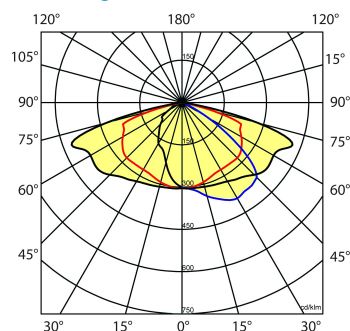

Toepassingsgebieden

- kantoorgebouw
- zorg
- scholen
- sportaccommodaties
- retail
- horeca
- entertainment
- distributiecentra / warehousing
- industrie

Lichtdiagram

Technische specificaties

Artikelklasse	Straat- en pleinverlichtingsarmatuur
Serie	SWF
Montagewijze	Wandconsole
Lamptype	LED niet uitwisselbaar
Kleurtemperatuur (K)	4000 tot 4000
Met lichtbron	Ja
Geschikt voor aantal lichtbronnen	1
Lamphouder	Geen
Nom. levensduur L90/B10 bij 25 °C (h)	100000
Max. systeemvermogen (W)	20
Nom. omgevingstemperatuur volgens IEC62722-2-1 (°C)	-40 tot 55
Effectieve lichtstroom volgens IEC 62722-2-1 (lm)	2500
Specifieke lichtstroom armatuur (lm/W)	125
Lichtkleur	Wit
Kleurweergave-index	70-79
Kleur consistentie (McAdam ellips)	SDCM4
Vermogensfactor	0.96
Lengte (mm)	198
Breedte (mm)	155
Hoogte/diepte (mm)	105
Netto gewicht (kg)	1.9
Beschermingsgraad (IP)	IP66
Beschermingsgraad (NEMA)	4X
Slagvastheid	IK10
Beschermingsklasse volgens IEC 61140	I
Materiaal behuizing	Aluminium
Oppervlaktebescherming	Gelakt
Kleur behuizing	Antraciet