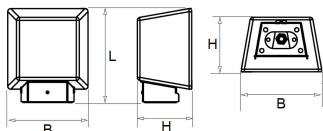

Afscherming

Door middel van een 4mm dikke plaat van gehard glas.

De SWF wordt direct tegen de wand gemonteerd.

Artikelnummer	Omschrijving	Montagehoogte
3165001215	SWF MINI 83 1200LM ANTRACIET	3 - 7 meter
3165001216	SWF MINI 84 1200LM ANTRACIET	3 - 7 meter
3165002515	SWF MINI 83 2500LM ANTRACIET	3 - 7 meter
3165002516	SWF MINI 84 2500LM ANTRACIET	3 - 7 meter
3165003115	SWF MIDI 83 3100LM ANTRACIET	5 - 8 meter
3165003116	SWF MIDI 84 3100LM ANTRACIET	5 - 8 meter
3165004415	SWF MIDI 83 4400LM ANTRACIET	5 - 8 meter
3165004416	SWF MIDI 84 4400LM ANTRACIET	5 - 8 meter

Van dit armatuur is een 3D-model (.rfa) beschikbaar en kunt u eenvoudig aanvragen via projecten@norton.nl

Norton armaturen zijn verkrijgbaar via de elektrotechnische en verlichtingsgroothandel.

Uitvoering	L	B	H	Montagehoogte
MIDI	218	180	105	5 - 8 meter

Toepassingsgebieden

- kantoorgebouw
- zorg
- scholen
- sportaccommodaties
- retail
- horeca
- entertainment
- distributiecentra / warehousing
- industrie

Lichtdiagram

Technische specificaties

Artikelklasse	Straat- en pleinverlichtingsarmatuur
Serie	SWF
Montagewijze	Wandconsole
Lamptype	LED niet uitwisselbaar
Kleurtemperatuur (K)	3000 tot 3000
Met lichtbron	Ja
Geschikt voor aantal lichtbronnen	1
Lamphouder	Geen
Nom. levensduur L90/B10 bij 25 °C (h)	100000
Max. systeemvermogen (W)	25
Nom. omgevingstemperatuur volgens IEC62722-2-1 (°C)	-40 tot 55
Effectieve lichtstroom volgens IEC 62722-2-1 (lm)	3175
Specifieke lichtstroom armatuur (lm/W)	125
Lichtkleur	Wit
Kleurweergave-index	70-79
Kleur consistentie (McAdam ellips)	SDCM4
Vermogensfactor	0.96
Lengte (mm)	218
Breedte (mm)	180
Hoogte/diepte (mm)	105
Netto gewicht (kg)	2.3
Beschermingsgraad (IP)	IP66
Beschermingsgraad (NEMA)	4X
Slagvastheid	IK10
Beschermingsklasse volgens IEC 61140	I
Materiaal behuizing	Aluminium
Oppervlaktebescherming	Gelakt
Kleur behuizing	Antraciet