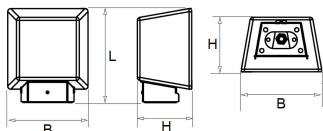

Afscherming

Door middel van een 4mm dikke plaat van gehard glas.

De SWF wordt direct tegen de wand gemonteerd.

Artikelnummer	Omschrijving	Montagehoogte
3165001215	SWF MINI 83 1200LM ANTRACIET	3 - 7 meter
3165001216	SWF MINI 84 1200LM ANTRACIET	3 - 7 meter
3165002515	SWF MINI 83 2500LM ANTRACIET	3 - 7 meter
3165002516	SWF MINI 84 2500LM ANTRACIET	3 - 7 meter
3165003115	SWF MIDI 83 3100LM ANTRACIET	5 - 8 meter
3165003116	SWF MIDI 84 3100LM ANTRACIET	5 - 8 meter
3165004415	SWF MIDI 83 4400LM ANTRACIET	5 - 8 meter
3165004416	SWF MIDI 84 4400LM ANTRACIET	5 - 8 meter

Lichtdiagram

Technische specificaties

Artikelklasse	Straat- en pleinverlichtingsarmatuur
Serie	SWF
Montagewijze	Wandconsole
Lamptype	LED niet uitwisselbaar
Kleurtemperatuur (K)	3000 tot 3000
Met lichtbron	Ja
Geschikt voor aantal lichtbronnen	1
Lamphouder	Geen
Nom. levensduur L90/B10 bij 25 °C (h)	100000
Max. systeemvermogen (W)	25
Nom. omgevingstemperatuur volgens IEC62722-2-1 (°C)	-40 tot 55
Effectieve lichtstroom volgens IEC 62722-2-1 (lm)	3175
Specifieke lichtstroom armatuur (lm/W)	125
Lichtkleur	Wit
Kleurweergave-index	70-79
Kleur consistentie (McAdam ellips)	SDCM4
Vermogensfactor	0.96
Lengte (mm)	218
Breedte (mm)	180
Hoogte/diepte (mm)	105
Netto gewicht (kg)	2.3
Beschermingsgraad (IP)	IP66
Beschermingsgraad (NEMA)	4X
Slagvastheid	IK10
Beschermingsklasse volgens IEC 61140	I
Materiaal behuizing	Aluminium
Oppervlaktebescherming	Gelakt
Kleur behuizing	Antraciet