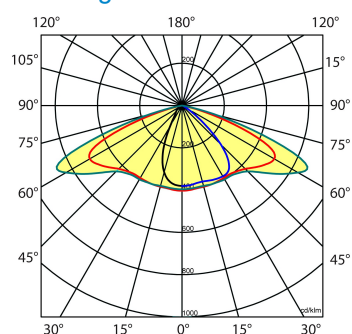

Toepassingsgebieden

- kantoorgebouw
- zorg
- scholen
- sportaccommodaties
- retail
- horeca
- entertainment
- distributiecentra / warehousing
- industrie

Lichtdiagram

Technische specificaties

Artikelklasse	Straat- en pleinverlichtingsarmatuur
Serie	SWF
Montagewijze	Wandconsole
Lamptype	LED niet uitwisselbaar
Kleurtemperatuur (K)	3000 tot 3000
Met lichtbron	Ja
Geschikt voor aantal lichtbronnen	1
Lamphouder	Geen
Nom. levensduur L90/B10 bij 25 °C (h)	100000
Max. systeemvermogen (W)	25
Nom. omgevingstemperatuur volgens IEC62722-2-1 (°C)	-40 tot 55
Effectieve lichtstroom volgens IEC 62722-2-1 (lm)	3175
Specifieke lichtstroom armatuur (lm/W)	125
Lichtkleur	Wit
Kleurweergave-index	70-79
Kleur consistentie (McAdam ellips)	SDCM4
Vermogensfactor	0.96
Lengte (mm)	218
Breedte (mm)	180
Hoogte/diepte (mm)	105
Netto gewicht (kg)	2.3
Beschermingsgraad (IP)	IP66
Beschermingsgraad (NEMA)	4X
Slagvastheid	IK10
Beschermingsklasse volgens IEC 61140	I
Materiaal behuizing	Aluminium
Oppervlaktebescherming	Gelakt
Kleur behuizing	Antraciet