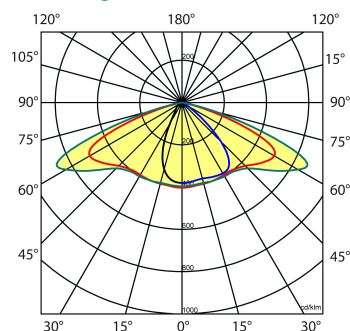

Lichtdiagram

Technische specificaties

Artikelklasse	Straat- en pleinverlichtingsarmatuur
Serie	SWF
Montagewijze	Wandconsole
Lamptype	LED niet uitwisselbaar
Kleurtemperatuur (K)	3000 tot 3000
Met lichtbron	Ja
Geschikt voor aantal lichtbronnen	1
Lamphouder	Geen
Nom. levensduur L90/B10 bij 25 °C (h)	100000
Max. systeemvermogen (W)	25
Nom. omgevingstemperatuur volgens IEC62722-2-1 (°C)	-40 tot 55
Effectieve lichtstroom volgens IEC 62722-2-1 (lm)	3175
Specifieke lichtstroom armatuur (lm/W)	125
Lichtkleur	Wit
Kleurweergave-index	70-79
Kleur consistentie (McAdam ellips)	SDCM4
Vermogensfactor	0.96
Lengte (mm)	218
Breedte (mm)	180
Hoogte/diepte (mm)	105
Netto gewicht (kg)	2.3
Beschermingsgraad (IP)	IP66
Beschermingsgraad (NEMA)	4X
Slagvastheid	IK10
Beschermingsklasse volgens IEC 61140	I
Materiaal behuizing	Aluminium
Oppervlaktebescherming	Gelakt
Kleur behuizing	Antraciet