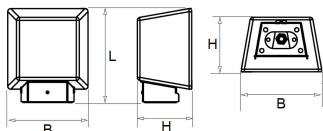

Afscherming

Door middel van een 4mm dikke plaat van gehard glas.

De SWF wordt direct tegen de wand gemonteerd.

Artikelnummer	Omschrijving	Montagehoogte
3165001215	SWF MINI 83 1200LM ANTRACIET	3 - 7 meter
3165001216	SWF MINI 84 1200LM ANTRACIET	3 - 7 meter
3165002515	SWF MINI 83 2500LM ANTRACIET	3 - 7 meter
3165002516	SWF MINI 84 2500LM ANTRACIET	3 - 7 meter
3165003115	SWF MIDI 83 3100LM ANTRACIET	5 - 8 meter
3165003116	SWF MIDI 84 3100LM ANTRACIET	5 - 8 meter
3165004415	SWF MIDI 83 4400LM ANTRACIET	5 - 8 meter
3165004416	SWF MIDI 84 4400LM ANTRACIET	5 - 8 meter

Van dit armatuur is een 3D-model (.rfa) beschikbaar en kunt u eenvoudig aanvragen via projecten@norton.nl

Norton armaturen zijn verkrijgbaar via de elektrotechnische en verlichtingsgroothandel.

Uitvoering	L	B	H	Montagehoogte
MIDI	218	180	105	5 - 8 meter

Toepassingsgebieden

- kantoorgebouw
- zorg
- scholen
- sportaccommodaties
- retail
- horeca
- entertainment
- distributiecentra / warehousing
- industrie

Lichtdiagram

Technische specificaties

Artikelklasse	Straat- en pleinverlichtingsarmatuur
Serie	SWF
Montagewijze	Wandconsole
Lamptype	LED niet uitwisselbaar
Kleurtemperatuur (K)	4000 tot 4000
Met lichtbron	Ja
Geschikt voor aantal lichtbronnen	1
Lamphouder	Geen
Nom. levensduur L90/B10 bij 25 °C (h)	100000
Max. systeemvermogen (W)	25
Nom. omgevingstemperatuur volgens IEC62722-2-1 (°C)	-40 tot 55
Effectieve lichtstroom volgens IEC 62722-2-1 (lm)	3175
Specifieke lichtstroom armatuur (lm/W)	125
Lichtkleur	Wit
Kleurweergave-index	70-79
Kleur consistentie (McAdam ellips)	SDCM4
Vermogensfactor	0.96
Lengte (mm)	218
Breedte (mm)	180
Hoogte/diepte (mm)	105
Netto gewicht (kg)	2.3
Beschermingsgraad (IP)	IP66
Beschermingsgraad (NEMA)	4X
Slagvastheid	IK10
Beschermingsklasse volgens IEC 61140	I
Materiaal behuizing	Aluminium
Oppervlaktebescherming	Gelakt
Kleur behuizing	Antraciet