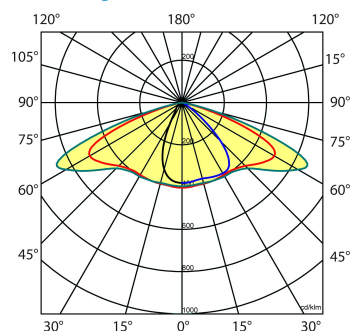

Toepassingsgebieden

- kantoorgebouw
- zorg
- scholen
- sportaccommodaties
- retail
- horeca
- entertainment
- distributiecentra / warehousing
- industrie

Lichtdiagram

Technische specificaties

Artikelklasse	Straat- en pleinverlichtingsarmatuur
Serie	SWF
Montagewijze	Wandconsole
Lamptype	LED niet uitwisselbaar
Kleurtemperatuur (K)	4000 tot 4000
Met lichtbron	Ja
Geschikt voor aantal lichtbronnen	1
Lamphouder	Geen
Nom. levensduur L90/B10 bij 25 °C (h)	100000
Max. systeemvermogen (W)	25
Nom. omgevingstemperatuur volgens IEC62722-2-1 (°C)	-40 tot 55
Effectieve lichtstroom volgens IEC 62722-2-1 (lm)	3175
Specifieke lichtstroom armatuur (lm/W)	125
Lichtkleur	Wit
Kleurweergave-index	70-79
Kleur consistentie (McAdam ellips)	SDCM4
Vermogensfactor	0.96
Lengte (mm)	218
Breedte (mm)	180
Hoogte/diepte (mm)	105
Netto gewicht (kg)	2.3
Beschermingsgraad (IP)	IP66
Beschermingsgraad (NEMA)	4X
Slagvastheid	IK10
Beschermingsklasse volgens IEC 61140	I
Materiaal behuizing	Aluminium
Oppervlaktebescherming	Gelakt
Kleur behuizing	Antraciet