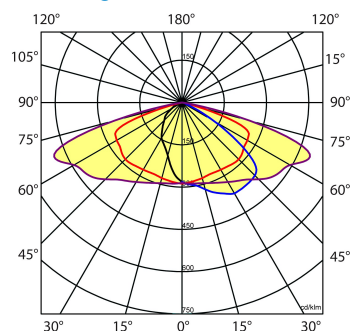

Van dit armatuur is een 3D-model (.rfa) beschikbaar en kunt u eenvoudig aanvragen via projecten@norton.nl

Norton armaturen zijn verkrijgbaar via de elektrotechnische en verlichtingsgroothandel.

Uitvoering	L	B	H	Montagehoogte
MIDI	218	180	105	5 - 8 meter

Toepassingsgebieden

- kantoorgebouw
- zorg
- scholen
- sportaccommodaties
- retail
- horeca
- entertainment
- distributiecentra / warehousing
- industrie

Lichtdiagram

Technische specificaties

Artikelklasse	Straat- en pleinverlichtingsarmatuur
Serie	SWF
Montagewijze	Wandconsole
Lamptype	LED niet uitwisselbaar
Kleurtemperatuur (K)	3000 tot 3000
Met lichtbron	Ja
Geschikt voor aantal lichtbronnen	1
Lamphouder	Geen
Nom. levensduur L90/B10 bij 25 °C (h)	100000
Max. systeemvermogen (W)	35
Nom. omgevingstemperatuur volgens IEC62722-2-1 (°C)	-40 tot 55
Effectieve lichtstroom volgens IEC 62722-2-1 (lm)	4400
Specifieke lichtstroom armatuur (lm/W)	125
Lichtkleur	Wit
Kleurweergave-index	70-79
Kleur consistentie (McAdam ellips)	SDCM4
Vermogensfactor	0.96
Lengte (mm)	218
Breedte (mm)	180
Hoogte/diepte (mm)	105
Netto gewicht (kg)	2.3
Beschermingsgraad (IP)	IP66
Beschermingsgraad (NEMA)	4X
Slagvastheid	IK10
Beschermingsklasse volgens IEC 61140	I
Materiaal behuizing	Aluminium
Oppervlaktebescherming	Gelakt
Kleur behuizing	Antraciet