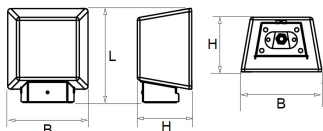

Afscherming

Door middel van een 4mm dikke plaat van gehard glas.

De SWF wordt direct tegen de wand gemonteerd.

Artikelnummer	Omschrijving	Montagehoogte
3165001215	SWF MINI 83 1200LM ANTRACIET	3 - 7 meter
3165001216	SWF MINI 84 1200LM ANTRACIET	3 - 7 meter
3165002515	SWF MINI 83 2500LM ANTRACIET	3 - 7 meter
3165002516	SWF MINI 84 2500LM ANTRACIET	3 - 7 meter
3165003115	SWF MIDI 83 3100LM ANTRACIET	5 - 8 meter
3165003116	SWF MIDI 84 3100LM ANTRACIET	5 - 8 meter
3165004415	SWF MIDI 83 4400LM ANTRACIET	5 - 8 meter
3165004416	SWF MIDI 84 4400LM ANTRACIET	5 - 8 meter

Van dit armatuur is een 3D-model (.rfa) beschikbaar en kunt u eenvoudig aanvragen via projecten@norton.nl

Norton armaturen zijn verkrijgbaar via de elektrotechnische en verlichtingsgroothandel.

Uitvoering	L	B	H	Montagehoogte
MIDI	218	180	105	5 - 8 meter

Toepassingsgebieden

- kantoorgebouw
- zorg
- scholen
- sportaccommodaties
- retail
- horeca
- entertainment
- distributiecentra / warehousing
- industrie

Lichtdiagram

Technische specificaties

Artikelklasse	Straat- en pleinverlichtingsarmatuur
Serie	SWF
Montagewijze	Wandconsole
Lamptype	LED niet uitwisselbaar
Kleurtemperatuur (K)	3000 tot 3000
Met lichtbron	Ja
Geschikt voor aantal lichtbronnen	1
Lamphouder	Geen
Nom. levensduur L90/B10 bij 25 °C (h)	100000
Max. systeemvermogen (W)	35
Nom. omgevingstemperatuur volgens IEC62722-2-1 (°C)	-40 tot 55
Effectieve lichtstroom volgens IEC 62722-2-1 (lm)	4400
Specifieke lichtstroom armatuur (lm/W)	125
Lichtkleur	Wit
Kleurweergave-index	70-79
Kleur consistentie (McAdam ellips)	SDCM4
Vermogensfactor	0.96
Lengte (mm)	218
Breedte (mm)	180
Hoogte/diepte (mm)	105
Netto gewicht (kg)	2.3
Beschermingsgraad (IP)	IP66
Beschermingsgraad (NEMA)	4X
Slagvastheid	IK10
Beschermingsklasse volgens IEC 61140	I
Materiaal behuizing	Aluminium
Oppervlaktebescherming	Gelakt
Kleur behuizing	Antraciet