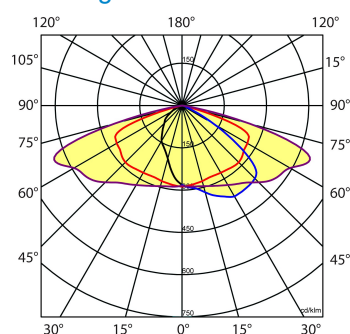

Lichtdiagram

Technische specificaties

Artikelklasse	Straat- en pleinverlichtingsarmatuur
Serie	SWF
Montagewijze	Wandconsole
Lamptype	LED niet uitwisselbaar
Kleurtemperatuur (K)	4000 tot 4000
Met lichtbron	Ja
Geschikt voor aantal lichtbronnen	1
Lamphouder	Geen
Nom. levensduur L90/B10 bij 25 °C (h)	100000
Max. systeemvermogen (W)	35
Nom. omgevingstemperatuur volgens IEC62722-2-1 (°C)	-40 tot 55
Effectieve lichtstroom volgens IEC 62722-2-1 (lm)	4400
Specifieke lichtstroom armatuur (lm/W)	125
Lichtkleur	Wit
Kleurweergave-index	70-79
Kleur consistentie (McAdam ellips)	SDCM4
Vermogensfactor	0.96
Lengte (mm)	218
Breedte (mm)	180
Hoogte/diepte (mm)	105
Netto gewicht (kg)	2.3
Beschermingsgraad (IP)	IP66
Beschermingsgraad (NEMA)	4X
Slagvastheid	IK10
Beschermingsklasse volgens IEC 61140	I
Materiaal behuizing	Aluminium
Oppervlaktebescherming	Gelakt
Kleur behuizing	Antraciet