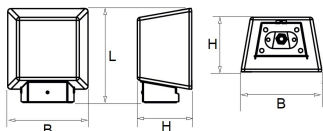

Afscherming

Door middel van een 4mm dikke plaat van gehard glas.

De SWF wordt direct tegen de wand gemonteerd.

Artikelnummer	Omschrijving	Montagehoogte
3165001215	SWF MINI 83 1200LM ANTRACIET	3 - 7 meter
3165001216	SWF MINI 84 1200LM ANTRACIET	3 - 7 meter
3165002515	SWF MINI 83 2500LM ANTRACIET	3 - 7 meter
3165002516	SWF MINI 84 2500LM ANTRACIET	3 - 7 meter
3165003115	SWF MIDI 83 3100LM ANTRACIET	5 - 8 meter
3165003116	SWF MIDI 84 3100LM ANTRACIET	5 - 8 meter
3165004415	SWF MIDI 83 4400LM ANTRACIET	5 - 8 meter
3165004416	SWF MIDI 84 4400LM ANTRACIET	5 - 8 meter

Van dit armatuur is een 3D-model (.rfa) beschikbaar en kunt u eenvoudig aanvragen via projecten@norton.nl

Norton armaturen zijn verkrijgbaar via de elektrotechnische en verlichtingsgroothandel.

Uitvoering	L	B	H	Montagehoogte
MIDI	218	180	105	5 - 8 meter

Toepassingsgebieden

- kantoorgebouw
- zorg
- scholen
- sportaccommodaties
- retail
- horeca
- entertainment
- distributiecentra / warehousing
- industrie

Lichtdiagram

Technische specificaties

Artikelklasse	Straat- en pleinverlichtingsarmatuur
Serie	SWF
Montagewijze	Wandconsole
Lamptype	LED niet uitwisselbaar
Kleurtemperatuur (K)	4000 tot 4000
Met lichtbron	Ja
Geschikt voor aantal lichtbronnen	1
Lamphouder	Geen
Nom. levensduur L90/B10 bij 25 °C (h)	100000
Max. systeemvermogen (W)	35
Nom. omgevingstemperatuur volgens IEC62722-2-1 (°C)	-40 tot 55
Effectieve lichtstroom volgens IEC 62722-2-1 (lm)	4400
Specifieke lichtstroom armatuur (lm/W)	125
Lichtkleur	Wit
Kleurweergave-index	70-79
Kleur consistentie (McAdam ellips)	SDCM4
Vermogensfactor	0.96
Lengte (mm)	218
Breedte (mm)	180
Hoogte/diepte (mm)	105
Netto gewicht (kg)	2.3
Beschermingsgraad (IP)	IP66
Beschermingsgraad (NEMA)	4X
Slagvastheid	IK10
Beschermingsklasse volgens IEC 61140	I
Materiaal behuizing	Aluminium
Oppervlaktebescherming	Gelakt
Kleur behuizing	Antraciet