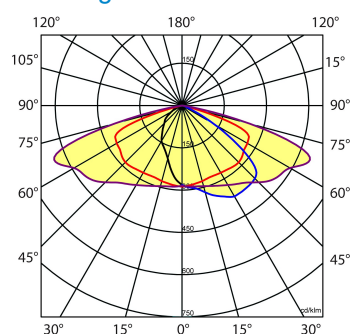

Van dit armatuur is een 3D-model (.rfa) beschikbaar en kunt u eenvoudig aanvragen via projecten@norton.nl

Norton armaturen zijn verkrijgbaar via de elektrotechnische en verlichtingsgroothandel.

Uitvoering	L	B	H	Montagehoogte
MIDI	218	180	105	5 - 8 meter

Toepassingsgebieden

- kantoorgebouw
- zorg
- scholen
- sportaccommodaties
- retail
- horeca
- entertainment
- distributiecentra / warehousing
- industrie

Lichtdiagram

Technische specificaties

Artikelklasse	Straat- en pleinverlichtingsarmatuur
Serie	SWF
Montagewijze	Wandconsole
Lamptype	LED niet uitwisselbaar
Kleurtemperatuur (K)	4000 tot 4000
Met lichtbron	Ja
Geschikt voor aantal lichtbronnen	1
Lamphouder	Geen
Nom. levensduur L90/B10 bij 25 °C (h)	100000
Max. systeemvermogen (W)	35
Nom. omgevingstemperatuur volgens IEC62722-2-1 (°C)	-40 tot 55
Effectieve lichtstroom volgens IEC 62722-2-1 (lm)	4400
Specifieke lichtstroom armatuur (lm/W)	125
Lichtkleur	Wit
Kleurweergave-index	70-79
Kleur consistentie (McAdam ellips)	SDCM4
Vermogensfactor	0.96
Lengte (mm)	218
Breedte (mm)	180
Hoogte/diepte (mm)	105
Netto gewicht (kg)	2.3
Beschermingsgraad (IP)	IP66
Beschermingsgraad (NEMA)	4X
Slagvastheid	IK10
Beschermingsklasse volgens IEC 61140	I
Materiaal behuizing	Aluminium
Oppervlaktebescherming	Gelakt
Kleur behuizing	Antraciet