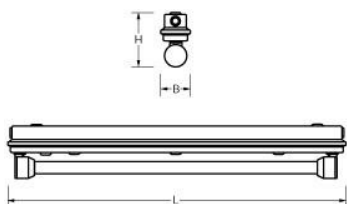

Gerelateerde artikelen

Artikelnummer Omschrijving

8341158	BUIS-PC DFA/DFP 1/58W
9251500	RING DFA/DFP BUIS-PC 38MM

Toepassingsgebieden

- scholen
- woning(bouw)
- distributiecentra / warehousing
- industrie
- kassen
- koeienstallen
- pluimveestallen
- paardenstallen