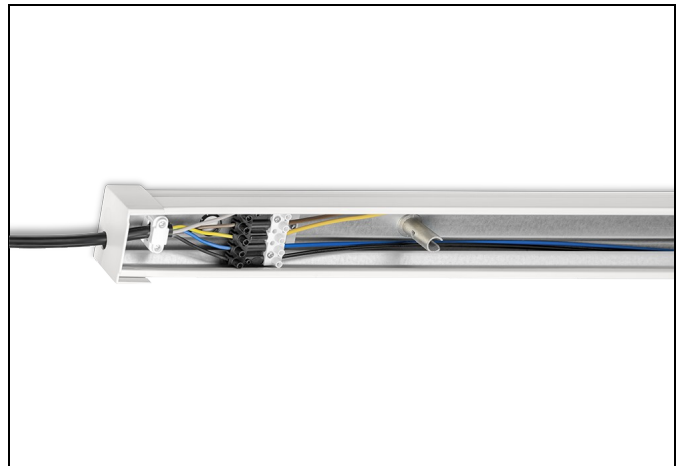

NLS beginrail

Beginrail. T8/T5 lengte

Algemeen

- uniek Norton Lichtlijn Systeem T8/T5
- complete beginrail
- voorziening voor koppelen rails
- gemonteerde connectoren
- trekontlasting voor aansluitkabel
- zeer eenvoudig te monteren
- uit voorraad leverbaar
- stel nu zelf uw eigen lichtlijn samen:
www.norton.nl/nls-configurator

Toepassingsgebieden

- scholen
- horeca
- entertainment
- distributiecentra / warehousing
- industrie

Productinformatie

Geheel van wit gemoffeld verzinkt plaatstaal en uitgerust met:

- 5-aderige (2,5 mm²) doorvoerbedrading
of
7-aderige (2,5 mm²) doorvoerbedrading
- gemonteerde connectoren
- voorziening voor koppelen van de rail
- sparring voor nood- en/of stuurstroomkabel
- begin- en eindkap voor de lichtlijn
- trekontlasting voor aansluitkabel

Uitvoeringen

Artikelnummer	Omschrijving	Model
4111135	NLS-BR 35-49-80 L1 5-ADERIG	1 basisunit
4111135007	NLS-BR 35-49-80 L1 7-ADERIG	1 basisunit
4111235	NLS-BR 35-49-80 L2 5-ADERIG	2 basisunits
4111235007	NLS-BR 35-49-80 L2 7-ADERIG	2 basisunits
4111335	NLS-BR 35-49-80 L3 5-ADERIG	3 basisunits
4111335007	NLS-BR 35-49-80 L3 7-ADERIG	3 basisunits
4111158	NLS-BR 58 L1 5-ADERIG	1 basisunit
4111158007	NLS-BR 58 L1 7-ADERIG	1 basisunit
4111258	NLS-BR 58 L2 5-ADERIG	2 basisunits
4111258007	NLS-BR 58 L2 7-ADERIG	2 basisunits
4111358	NLS-BR 58 L3 5-ADERIG	3 basisunits
4111358007	NLS-BR 58 L3 7-ADERIG	3 basisunits