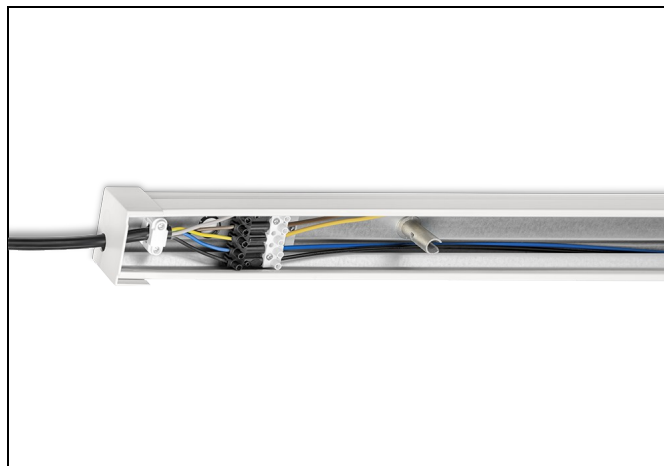

NLS beginrail

Beginrail. T8/T5 lengte

Algemeen

- uniek Norton Lichtlijn Systeem T8/T5
- complete beginrail
- voorziening voor koppelen rails
- gemonteerde connectoren
- trekontlasting voor aansluitkabel
- zeer eenvoudig te monteren
- uit voorraad leverbaar
- stel nu zelf uw eigen lichtlijn samen:
www.norton.nl/nls-configurator

Toepassingsgebieden

- scholen
- horeca
- entertainment
- distributiecentra / warehousing
- industrie

Productinformatie

Geheel van wit gemoffeld verzinkt plaatstaal en uitgerust met:

- 5-aderige (2,5 mm²) doorvoerbedrading of 7-aderige (2,5 mm²) doorvoerbedrading
- gemonteerde connectoren
- voorziening voor koppelen van de rail
- sparring voor nood- en/of stroomkabel
- begin- en eindkap voor de NLS-L lichtlijn*
- trekontlasting voor aansluitkabel

* Voor toepassing op een lijn met NLS-UR units of NLS units voor toepassing van led tubes dient u 2 x EINDKAP NLS-BR (artikelcode 9401000) bij te bestellen.

Uitvoeringen

Artikelnummer	Omschrijving	Model
4111135	NLS-BR 35-49-80 L1 5-ADERIG	1 basisunit
4111135007	NLS-BR 35-49-80 L1 7-ADERIG	1 basisunit
4111235	NLS-BR 35-49-80 L2 5-ADERIG	2 basisunits
4111235007	NLS-BR 35-49-80 L2 7-ADERIG	2 basisunits
4111335	NLS-BR 35-49-80 L3 5-ADERIG	3 basisunits
4111335007	NLS-BR 35-49-80 L3 7-ADERIG	3 basisunits
4111158	NLS-BR 58 L1 5-ADERIG	1 basisunit
4111158007	NLS-BR 58 L1 7-ADERIG	1 basisunit
4111258	NLS-BR 58 L2 5-ADERIG	2 basisunits
4111258007	NLS-BR 58 L2 7-ADERIG	2 basisunits
4111358	NLS-BR 58 L3 5-ADERIG	3 basisunits
4111358007	NLS-BR 58 L3 7-ADERIG	3 basisunits