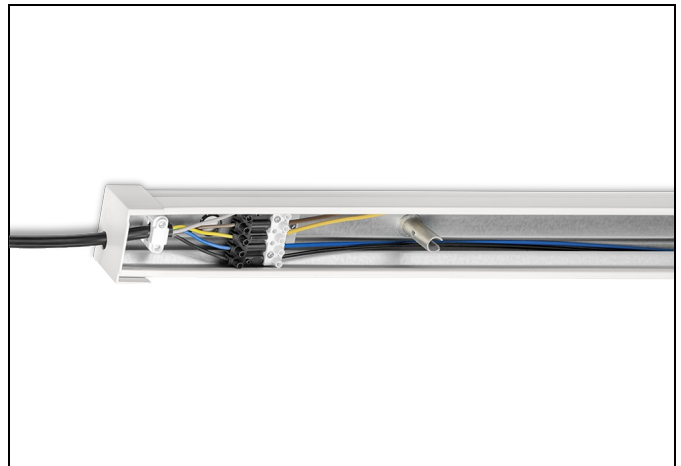

NLS beginrail

Beginrail. T8/T5 lengte

Algemeen

- uniek Norton Lichtlijn Systeem T8/T5
- complete beginrail
- voorziening voor koppelen rails
- gemonteerde connectoren
- trekontlasting voor aansluitkabel
- zeer eenvoudig te monteren
- uit voorraad leverbaar
- stel nu zelf uw eigen lichtlijn samen:
www.norton.nl/nls-configurator

Toepassingsgebieden

- scholen
- horeca
- entertainment
- distributiecentra / warehousing
- industrie

Productinformatie

Geheel van wit gemoffeld verzinkt plaatstaal en uitgerust met:

- 5-aderige (2,5 mm²) doorvoerbedrading
of
7-aderige (2,5 mm²) doorvoerbedrading
- gemonteerde connectoren
- voorziening voor koppelen van de rail
- sparing voor nood- en/of stroomkabel
- begin- en eindkap voor de NLS-L lichtlijn*
- trekontlasting voor aansluitkabel

* Voor toepassing op een lijn met NLS-UR units of NLS units voor toepassing van led tubes dient u 2 x EINDKAP NLS-BR (artikelcode 9401000) bij te bestellen.

Uitvoeringen

Artikelnummer	Omschrijving	Model
4111135	NLS-BR 35-49-80 L1 5-ADERIG	1 basisunit
4111135007	NLS-BR 35-49-80 L1 7-ADERIG	1 basisunit
4111235	NLS-BR 35-49-80 L2 5-ADERIG	2 basisunits
4111235007	NLS-BR 35-49-80 L2 7-ADERIG	2 basisunits
4111335	NLS-BR 35-49-80 L3 5-ADERIG	3 basisunits
4111335007	NLS-BR 35-49-80 L3 7-ADERIG	3 basisunits
4111158	NLS-BR 58 L1 5-ADERIG	1 basisunit
4111158007	NLS-BR 58 L1 7-ADERIG	1 basisunit
4111258	NLS-BR 58 L2 5-ADERIG	2 basisunits
4111258007	NLS-BR 58 L2 7-ADERIG	2 basisunits
4111358	NLS-BR 58 L3 5-ADERIG	3 basisunits
4111358007	NLS-BR 58 L3 7-ADERIG	3 basisunits