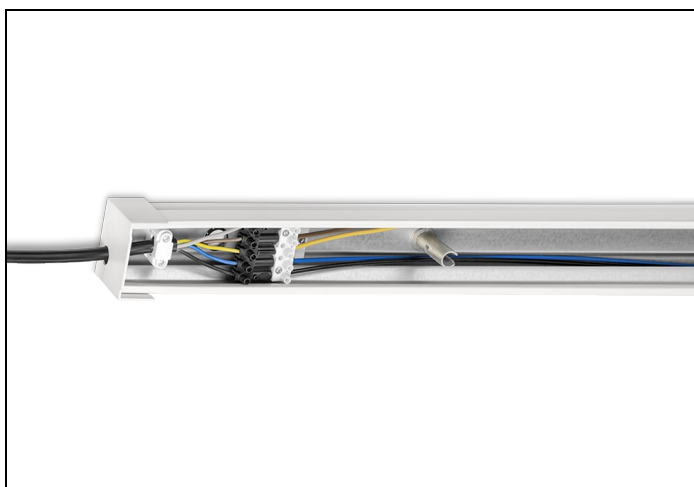

## NLS-BR 58 L1 5-ADERIG

Artikelnummer: 4111158 EAN-code: 8715182024127

### Productinformatie

Geheel van wit gemoffeld verzinkt plaatstaal en uitgerust met:

- 5-aderige (2,5 mm<sup>2</sup>) doorvoerbedrading of 7-aderige (2,5 mm<sup>2</sup>) doorvoerbedrading
- gemonteerde connectoren
- voorziening voor koppelen van de rail
- sparing voor nood- en/of stuurstroomkabel
- begin- en eindkap voor de NLS-L lichtlijn\*
- trekcontlasting voor aansluitkabel

\* Voor toepassing op een lijn met NLS-UR units of NLS units voor toepassing van led tubes dient u 2 x EINDKAP NLS-BR (artikelcode 9401000) bij te bestellen.

### Technische specificaties

Artikelklasse

Serie

Model

Draagprofiel lichtlijn

NLS-BR

1 basisunit

TL-lampvermogen basisunit (W)	58
Variabele bevestigingsafstand basisunits	Nee
Met bedrading	Ja
Aantal aders bedrading	5
Doorsnede bedradingsaders (mm <sup>2</sup> )	2.5
Geschikt voor kabelgoot	Nee
Met kabelgoot	Nee
Elektrische aansluiting met connectorsysteem	Ja
Geïntegreerde elektro mechanische koppeling	Ja
Materiaal	Staal
Kleur	Wit
Lengte (mm)	1530
Breedte (mm)	60
Hoogte (mm)	46
Beschermingsklasse volgens IEC 61140	I
Beschermingsgraad (IP)	IP20