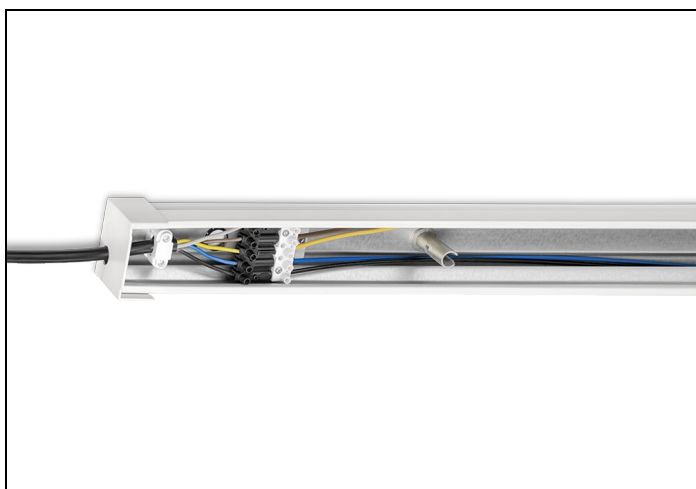

NLS-BR 58 L1 5-ADERIG

Artikelnummer: 4111158 EAN-code: 8715182024127

Productinformatie

Geheel van wit gemoffeld verzinkt plaatstaal en uitgerust met:

- 5-aderige (2,5 mm²) doorvoerbedrading of 7-aderige (2,5 mm²) doorvoerbedrading
- gemonteerde connectoren
- voorziening voor koppelen van de rail
- sparing voor nood- en/of stuurstroomkabel
- begin- en eindkap voor de NLS-L lichtlijn*
- trekontlasting voor aansluitkabel

* Voor toepassing op een lijn met NLS-UR units of NLS units voor toepassing van led tubes dient u 2 x EINDKAP NLS-BR (artikelcode 9401000) bij te bestellen.

Toepassingsgebieden

- scholen
- horeca
- entertainment
- distributiecentra / warehousing
- industrie

Technische specificaties

Artikelklasse

Serie

Model

Draagprofiel lichtlijn

NLS-BR

1 basisunit

TL-lampvermogen basisunit (W)	58
Variabele bevestigingsafstand basisunits	Nee
Met bedrading	Ja
Aantal aders bedrading	5
Doorsnede bedradingsaders (mm ²)	2.5
Geschikt voor kabelgoot	Nee
Met kabelgoot	Nee
Elektrische aansluiting met connectorsysteem	Ja
Geïntegreerde elektro mechanische koppeling	Ja
Materiaal	Staal
Kleur	Wit
Lengte (mm)	1530
Breedte (mm)	60
Hoogte (mm)	46
Beschermingsklasse volgens IEC 61140	I
Beschermingsgraad (IP)	IP20