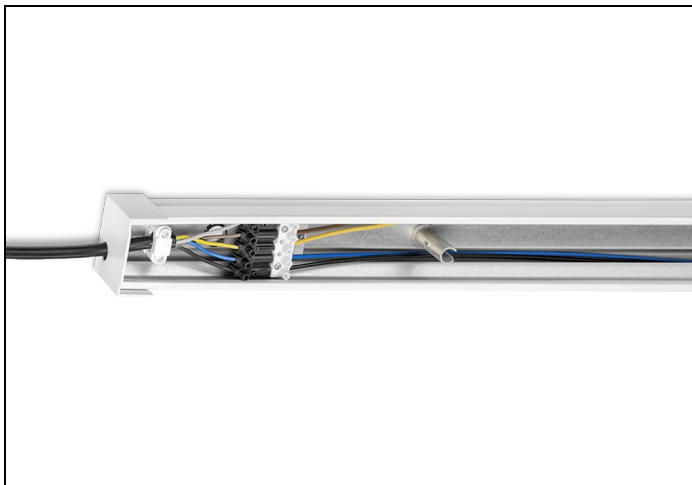

## NLS-BR 58 L1 7-ADERIG

Artikelnummer: 4111158007 EAN-code: 8715182046952

### Productinformatie

Geheel van wit gemoffeld verzinkt plaatstaal en uitgerust met:

- 5-aderige (2,5 mm<sup>2</sup>) doorvoerbedrading of 7-aderige (2,5 mm<sup>2</sup>) doorvoerbedrading
- gemonteerde connectoren
- voorziening voor koppelen van de rail
- sparing voor nood- en/of stuurstroomkabel
- begin- en eindkap voor de NLS-L lichtlijn\*
- trekontlasting voor aansluitkabel

\* Voor toepassing op een lijn met NLS-UR units of NLS units voor toepassing van led tubes dient u 2 x EINDKAP NLS-BR (artikelcode 9401000) bij te bestellen.

### Technische specificaties

Artikelklasse

Serie

Model

Draagprofiel lichtlijn

NLS-BR

1 basisunit

TL-lampvermogen basisunit (W)	58
Variabele bevestigingsafstand basisunits	Nee
Met bedrading	Ja
Aantal aders bedrading	7
Doorsnede bedradingsaders (mm <sup>2</sup> )	2.5
Geschikt voor kabelgoot	Nee
Met kabelgoot	Nee
Elektrische aansluiting met connectorsysteem	Ja
Geïntegreerde elektro mechanische koppeling	Ja
Materiaal	Staal
Kleur	Wit
Lengte (mm)	1530
Breedte (mm)	60
Hoogte (mm)	46
Beschermingsklasse volgens IEC 61140	I
Beschermingsgraad (IP)	IP20