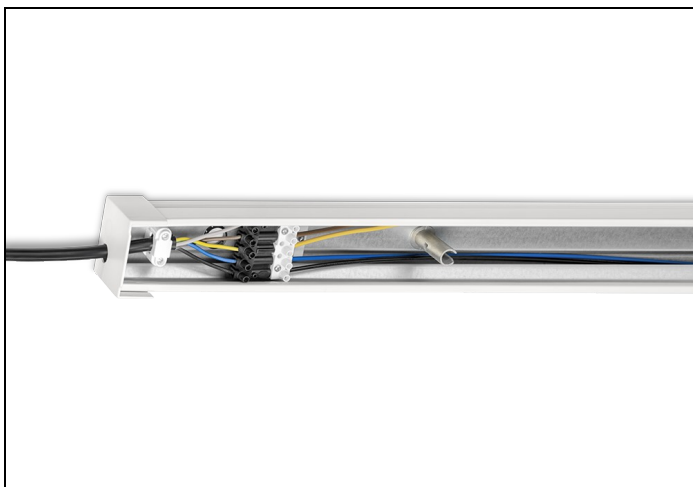

## NLS-BR 58 L1 7-ADERIG

Artikelnummer: 4111158007 EAN-code: 8715182046952

### Productinformatie

Geheel van wit gemoffeld verzinkt plaatstaal en uitgerust met:

- 5-aderige (2,5 mm<sup>2</sup>) doorvoerbedrading of 7-aderige (2,5 mm<sup>2</sup>) doorvoerbedrading
- gemonteerde connectoren
- voorziening voor koppelen van de rail
- sparing voor nood- en/of stuurstroomkabel
- begin- en eindkap voor de NLS-L lichtlijn\*
- trekcontlasting voor aansluitkabel

\* Voor toepassing op een lijn met NLS-UR units of NLS units voor toepassing van led tubes dient u 2 x EINDKAP NLS-BR (artikelcode 9401000) bij te bestellen.

### Technische specificaties

Artikelklasse

Draagprofiel lichtlijn

Serie

NLS-BR

Model

1 basisunit

TL-lampvermogen basisunit (W)	58
Variabele bevestigingsafstand basisunits	Nee
Met bedrading	Ja
Aantal aders bedrading	7
Doorsnede bedradingsaders (mm <sup>2</sup> )	2.5
Geschikt voor kabelgoot	Nee
Met kabelgoot	Nee
Elektrische aansluiting met connectorsysteem	Ja
Geïntegreerde elektro mechanische koppeling	Ja
Materiaal	Staal
Kleur	Wit
Lengte (mm)	1530
Breedte (mm)	60
Hoogte (mm)	46
Beschermingsklasse volgens IEC 61140	I
Beschermingsgraad (IP)	IP20