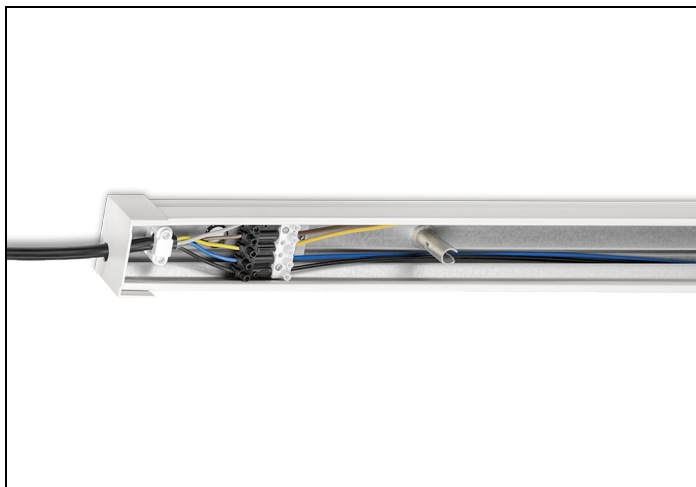

## NLS-BR 58 L1 7-ADERIG

Artikelnummer: 4111158007 EAN-code: 8715182046952

### Productinformatie

Geheel van wit gemoffeld verzinkt plaatstaal en uitgerust met:

- 5-aderige (2,5 mm<sup>2</sup>) doorvoerbedrading of 7-aderige (2,5 mm<sup>2</sup>) doorvoerbedrading
- gemonteerde connectoren
- voorziening voor koppelen van de rail
- sparing voor nood- en/of stuurstroomkabel
- begin- en eindkap voor de lichtlijn
- trekontlasting voor aansluitkabel

### Technische specificaties

Artikelklasse	Draagprofiel lichtlijn
Serie	NLS-BR
Model	1 basisunit
TL-lampvermogen basisunit (W)	58
Variabele bevestigingsafstand basisunits	Nee

Met bedrading	Ja
Aantal aders bedrading	7
Doorsnede bedradingsaders (mm <sup>2</sup> )	2.5
Geschikt voor kabelgoot	Nee
Met kabelgoot	Nee
Elektrische aansluiting met connectorsysteem	Ja
Geïntegreerde elektro mechanische koppeling	Ja
Materiaal	Staal
Kleur	Wit
Lengte (mm)	1530
Breedte (mm)	60
Hoogte (mm)	46
Beschermingsklasse volgens IEC 61140	I
Beschermingsgraad (IP)	IP20