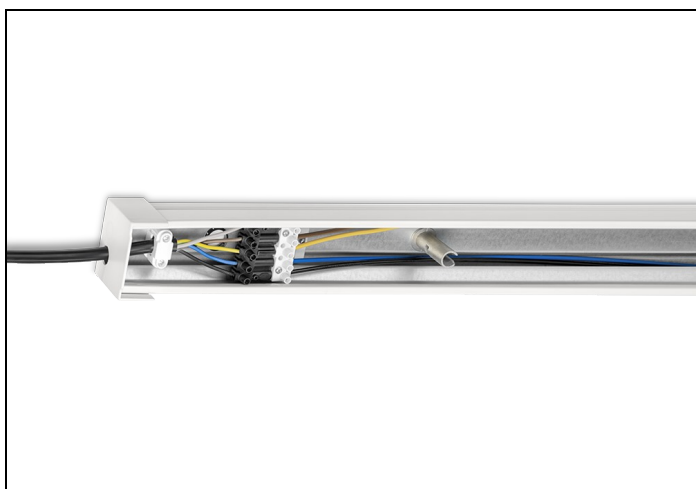

NLS-BR 58 L1 7-ADERIG

Artikelnummer: 4111158007 EAN-code: 8715182046952

Productinformatie

Geheel van wit gemoffeld verzinkt plaatstaal en uitgerust met:

- 5-aderige (2,5 mm²) doorvoerbedrading of 7-aderige (2,5 mm²) doorvoerbedrading
- gemonteerde connectoren
- voorziening voor koppelen van de rail
- sparing voor nood- en/of stuurstroomkabel
- begin- en eindkap voor de NLS-L lichtlijn*
- trekcontlasting voor aansluitkabel

* Voor toepassing op een lijn met NLS-UR units of NLS units voor toepassing van led tubes dient u 2 x EINDKAP NLS-BR (artikelcode 9401000) bij te bestellen.

Toepassingsgebieden

- scholen
- horeca
- entertainment
- distributiecentra / warehousing
- industrie

Technische specificaties

Artikelklasse

Draagprofiel lichtlijn

Serie

NLS-BR

Model

1 basisunit

TL-lampvermogen basisunit (W)	58
Variabele bevestigingsafstand basisunits	Nee
Met bedrading	Ja
Aantal aders bedrading	7
Doorsnede bedradingsaders (mm ²)	2.5
Geschikt voor kabelgoot	Nee
Met kabelgoot	Nee
Elektrische aansluiting met connectorsysteem	Ja
Geïntegreerde elektro mechanische koppeling	Ja
Materiaal	Staal
Kleur	Wit
Lengte (mm)	1530
Breedte (mm)	60
Hoogte (mm)	46
Beschermingsklasse volgens IEC 61140	I
Beschermingsgraad (IP)	IP20
