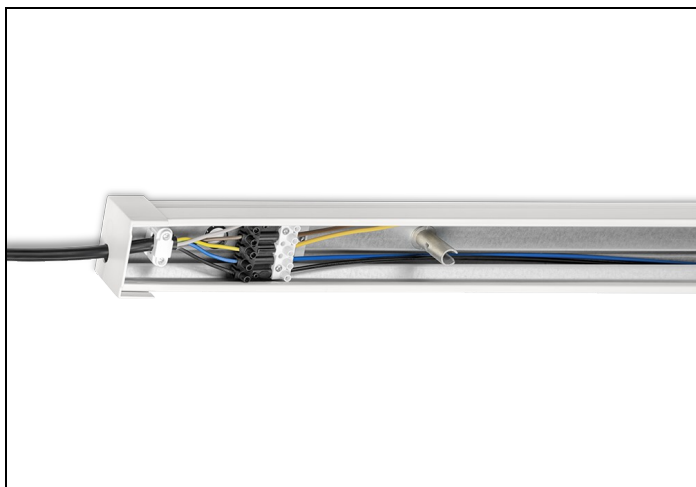

NLS-BR 58 L2 5-ADERIG

Artikelnummer: 4111258 EAN-code: 8715182024134

Productinformatie

Geheel van wit gemoffeld verzinkt plaatstaal en uitgerust met:

- 5-aderige (2,5 mm²) doorvoerbedrading of 7-aderige (2,5 mm²) doorvoerbedrading
- gemonteerde connectoren
- voorziening voor koppelen van de rail
- sparing voor nood- en/of stuurstroomkabel
- begin- en eindkap voor de NLS-L lichtlijn*
- trekcontlasting voor aansluitkabel

* Voor toepassing op een lijn met NLS-UR units of NLS units voor toepassing van led tubes dient u 2 x EINDKAP NLS-BR (artikelcode 9401000) bij te bestellen.

Toepassingsgebieden

- scholen
- horeca
- entertainment
- distributiecentra / warehousing
- industrie

Technische specificaties

Artikelklasse

Serie

Model

Draagprofiel lichtlijn

NLS-BR

2 basisunits

TL-lampvermogen basisunit (W)	58
Variabele bevestigingsafstand basisunits	Nee
Met bedrading	Ja
Aantal aders bedrading	5
Doorsnede bedradingsaders (mm ²)	2.5
Geschikt voor kabelgoot	Nee
Met kabelgoot	Nee
Elektrische aansluiting met connectorsysteem	Ja
Geïntegreerde elektro mechanische koppeling	Ja
Materiaal	Staal
Kleur	Wit
Lengte (mm)	3060
Breedte (mm)	60
Hoogte (mm)	46
Beschermingsklasse volgens IEC 61140	I
Beschermingsgraad (IP)	IP20
