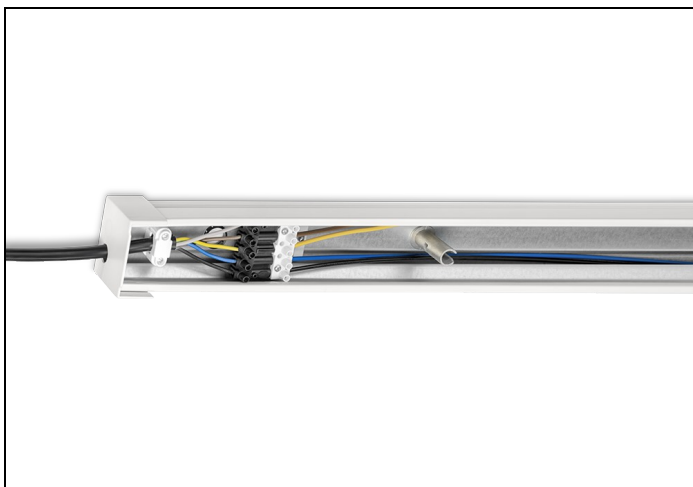

## NLS-BR 58 L2 5-ADERIG

Artikelnummer: 4111258 EAN-code: 8715182024134

### Productinformatie

Geheel van wit gemoffeld verzinkt plaatstaal en uitgerust met:

- 5-aderige (2,5 mm<sup>2</sup>) doorvoerbedrading of 7-aderige (2,5 mm<sup>2</sup>) doorvoerbedrading
- gemonteerde connectoren
- voorziening voor koppelen van de rail
- sparing voor nood- en/of stuurstroomkabel
- begin- en eindkap voor de NLS-L lichtlijn\*
- trekcontlasting voor aansluitkabel

\* Voor toepassing op een lijn met NLS-UR units of NLS units voor toepassing van led tubes dient u 2 x EINDKAP NLS-BR (artikelcode 9401000) bij te bestellen.

### Technische specificaties

Artikelklasse

Serie

Model

Draagprofiel lichtlijn

NLS-BR

2 basisunits

TL-lampvermogen basisunit (W)	58
Variabele bevestigingsafstand basisunits	Nee
Met bedrading	Ja
Aantal aders bedrading	5
Doorsnede bedradingsaders (mm <sup>2</sup> )	2.5
Geschikt voor kabelgoot	Nee
Met kabelgoot	Nee
Elektrische aansluiting met connectorsysteem	Ja
Geïntegreerde elektro mechanische koppeling	Ja
Materiaal	Staal
Kleur	Wit
Lengte (mm)	3060
Breedte (mm)	60
Hoogte (mm)	46
Beschermingsklasse volgens IEC 61140	I
Beschermingsgraad (IP)	IP20