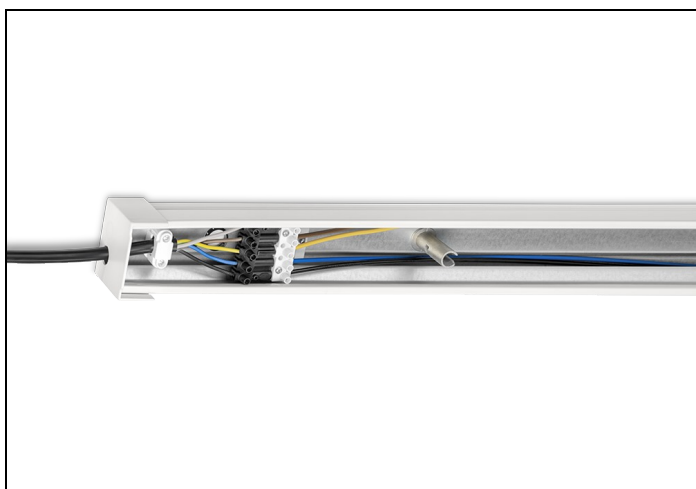

NLS-BR 58 L2 5-ADERIG

Artikelnummer: 4111258 EAN-code: 8715182024134

Productinformatie

Geheel van wit gemoffeld verzinkt plaatstaal en uitgerust met:

- 5-aderige (2,5 mm²) doorvoerbedrading of 7-aderige (2,5 mm²) doorvoerbedrading
- gemonteerde connectoren
- voorziening voor koppelen van de rail
- sparing voor nood- en/of stuurstroomkabel
- begin- en eindkap voor de NLS-L lichtlijn*
- trekcontasting voor aansluitkabel

* Voor toepassing op een lijn met NLS-UR units of NLS units voor toepassing van led tubes dient u 2 x EINDKAP NLS-BR (artikelcode 9401000) bij te bestellen.

Toepassingsgebieden

- scholen
- horeca
- entertainment
- distributiecentra / warehousing
- industrie

Technische specificaties

Artikelklasse

Serie

Model

Draagprofiel lichtlijn

NLS-BR

2 basisunits

TL-lampvermogen basisunit (W)	58
Variabele bevestigingsafstand basisunits	Nee
Met bedrading	Ja
Aantal aders bedrading	5
Doorsnede bedradingsaders (mm ²)	2.5
Geschikt voor kabelgoot	Nee
Met kabelgoot	Nee
Elektrische aansluiting met connectorsysteem	Ja
Geïntegreerde elektro mechanische koppeling	Ja
Materiaal	Staal
Kleur	Wit
Lengte (mm)	3060
Breedte (mm)	60
Hoogte (mm)	46
Beschermingsklasse volgens IEC 61140	I
Beschermingsgraad (IP)	IP20