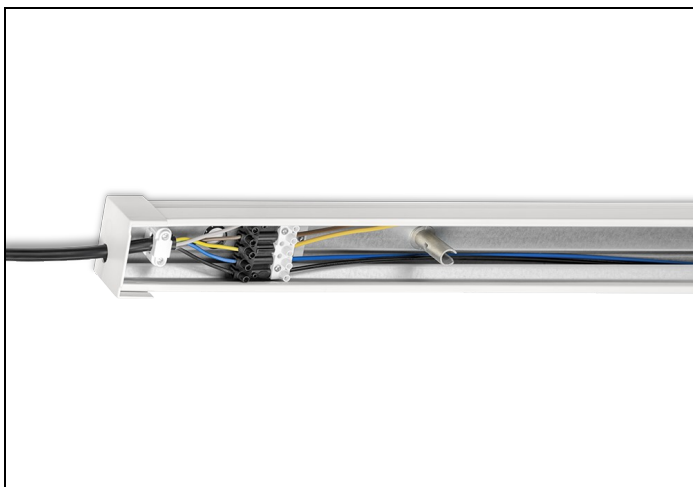

## NLS-BR 58 L2 5-ADERIG

Artikelnummer: 4111258 EAN-code: 8715182024134

### Productinformatie

Geheel van wit gemoffeld verzinkt plaatstaal en uitgerust met:

- 5-aderige (2,5 mm<sup>2</sup>) doorvoerbedrading of 7-aderige (2,5 mm<sup>2</sup>) doorvoerbedrading
- gemonteerde connectoren
- voorziening voor koppelen van de rail
- sparing voor nood- en/of stuurstroomkabel
- begin- en eindkap voor de NLS-L lichtlijn\*
- trekcontasting voor aansluitkabel

\* Voor toepassing op een lijn met NLS-UR units of NLS units voor toepassing van led tubes dient u 2 x EINDKAP NLS-BR (artikelcode 9401000) bij te bestellen.

### Technische specificaties

Artikelklasse

Serie

Model

Draagprofiel lichtlijn

NLS-BR

2 basisunits

TL-lampvermogen basisunit (W)	58
Variabele bevestigingsafstand basisunits	Nee
Met bedrading	Ja
Aantal aders bedrading	5
Doorsnede bedradingsaders (mm <sup>2</sup> )	2.5
Geschikt voor kabelgoot	Nee
Met kabelgoot	Nee
Elektrische aansluiting met connectorsysteem	Ja
Geïntegreerde elektro mechanische koppeling	Ja
Materiaal	Staal
Kleur	Wit
Lengte (mm)	3060
Breedte (mm)	60
Hoogte (mm)	46
Beschermingsklasse volgens IEC 61140	I
Beschermingsgraad (IP)	IP20