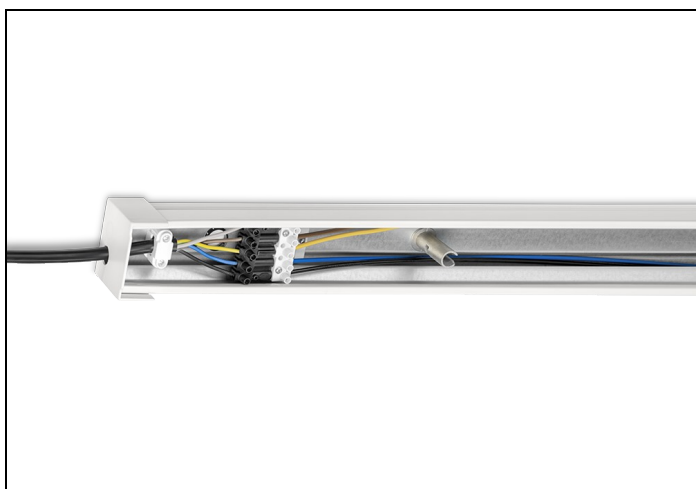

NLS-BR 58 L2 7-ADERIG

Artikelnummer: 4111258007 EAN-code: 8715182046907

Productinformatie

Geheel van wit gemoffeld verzinkt plaatstaal en uitgerust met:

- 5-aderige (2,5 mm²) doorvoerbedrading of 7-aderige (2,5 mm²) doorvoerbedrading
- gemonteerde connectoren
- voorziening voor koppelen van de rail
- sparing voor nood- en/of stuurstroomkabel
- begin- en eindkap voor de NLS-L lichtlijn*
- trekcontasting voor aansluitkabel

* Voor toepassing op een lijn met NLS-UR units of NLS units voor toepassing van led tubes dient u 2 x EINDKAP NLS-BR (artikelcode 9401000) bij te bestellen.

Toepassingsgebieden

- scholen
- horeca
- entertainment
- distributiecentra / warehousing
- industrie

Technische specificaties

Artikelklasse

Draagprofiel lichtlijn

Serie

NLS-BR

Model

2 basisunits

TL-lampvermogen basisunit (W)	58
Variabele bevestigingsafstand basisunits	Nee
Met bedrading	Ja
Aantal aders bedrading	7
Doorsnede bedradingsaders (mm ²)	2.5
Geschikt voor kabelgoot	Nee
Met kabelgoot	Nee
Elektrische aansluiting met connectorsysteem	Ja
Geïntegreerde elektro mechanische koppeling	Ja
Materiaal	Staal
Kleur	Wit
Lengte (mm)	3060
Breedte (mm)	60
Hoogte (mm)	46
Beschermingsklasse volgens IEC 61140	I
Beschermingsgraad (IP)	IP20