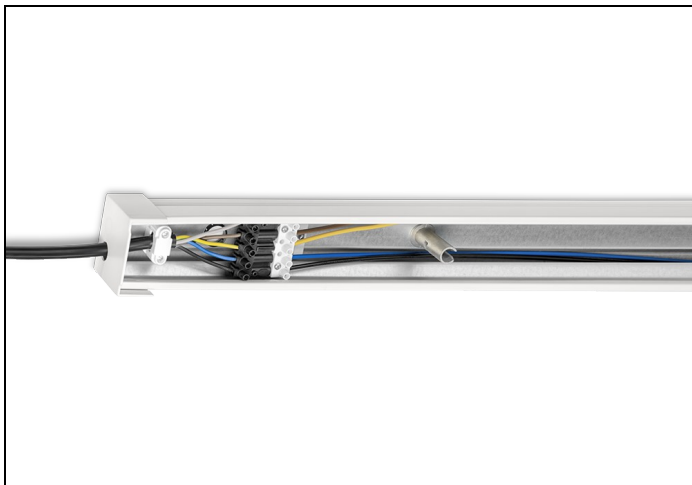

NLS-BR 35-49-80 L3 5-ADERIG

Artikelnummer: 4111335 EAN-code: 8715182061498

Productinformatie

Geheel van wit gemoffeld verzinkt plaatstaal en uitgerust met:

- 5-aderige (2,5 mm²) doorvoerbedrading of 7-aderige (2,5 mm²) doorvoerbedrading
- gemonteerde connectoren
- voorziening voor koppelen van de rail
- sparing voor nood- en/of stuurstroomkabel
- begin- en eindkap voor de NLS-L lichtlijn*
- trekcontasting voor aansluitkabel

* Voor toepassing op een lijn met NLS-UR units of NLS units voor toepassing van led tubes dient u 2 x EINDKAP NLS-BR (artikelcode 9401000) bij te bestellen.

Toepassingsgebieden

- scholen
- horeca
- entertainment
- distributiecentra / warehousing
- industrie

Technische specificaties

Artikelklasse

Draagprofiel lichtlijn

Serie

NLS-BR

Model

3 basisunits

TL-lampvermogen basisunit (W)	35
Variabele bevestigingsafstand basisunits	Nee
Met bedrading	Ja
Aantal aders bedrading	5
Doorsnede bedradingsaders (mm ²)	2.5
Geschikt voor kabelgoot	Nee
Met kabelgoot	Nee
Elektrische aansluiting met connectorsysteem	Ja
Geïntegreerde elektro mechanische koppeling	Ja
Materiaal	Staal
Kleur	Wit
Lengte (mm)	4440
Breedte (mm)	60
Hoogte (mm)	46
Beschermingsklasse volgens IEC 61140	I
Beschermingsgraad (IP)	IP20
