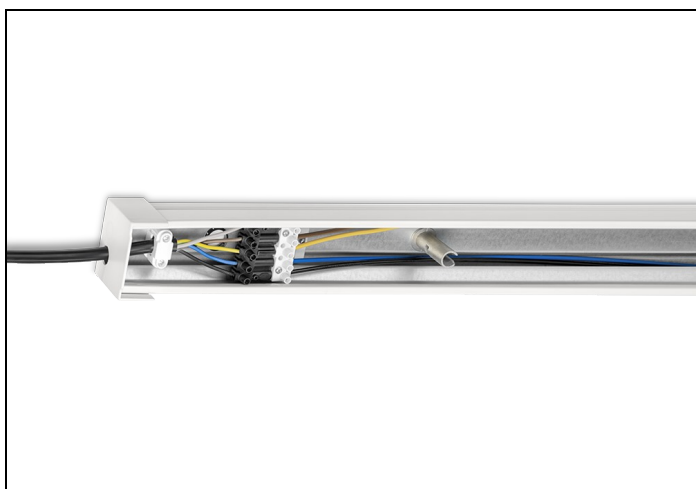

NLS-BR 58 L3 5-ADERIG

Artikelnummer: 4111358 EAN-code: 8715182024141

Productinformatie

Geheel van wit gemoffeld verzinkt plaatstaal en uitgerust met:

- 5-aderige (2,5 mm²) doorvoerbedrading of 7-aderige (2,5 mm²) doorvoerbedrading
- gemonteerde connectoren
- voorziening voor koppelen van de rail
- sparing voor nood- en/of stuurstroomkabel
- begin- en eindkap voor de NLS-L lichtlijn*
- trekcontlasting voor aansluitkabel

* Voor toepassing op een lijn met NLS-UR units of NLS units voor toepassing van led tubes dient u 2 x EINDKAP NLS-BR (artikelcode 9401000) bij te bestellen.

Toepassingsgebieden

- scholen
- horeca
- entertainment
- distributiecentra / warehousing
- industrie

Technische specificaties

Artikelklasse

Serie

Model

Draagprofiel lichtlijn

NLS-BR

3 basisunits

TL-lampvermogen basisunit (W)	58
Variabele bevestigingsafstand basisunits	Nee
Met bedrading	Ja
Aantal aders bedrading	5
Doorsnede bedradingsaders (mm ²)	2.5
Geschikt voor kabelgoot	Nee
Met kabelgoot	Nee
Elektrische aansluiting met connectorsysteem	Ja
Geïntegreerde elektro mechanische koppeling	Ja
Materiaal	Staal
Kleur	Wit
Lengte (mm)	4590
Breedte (mm)	60
Hoogte (mm)	46
Beschermingsklasse volgens IEC 61140	I
Beschermingsgraad (IP)	IP20
