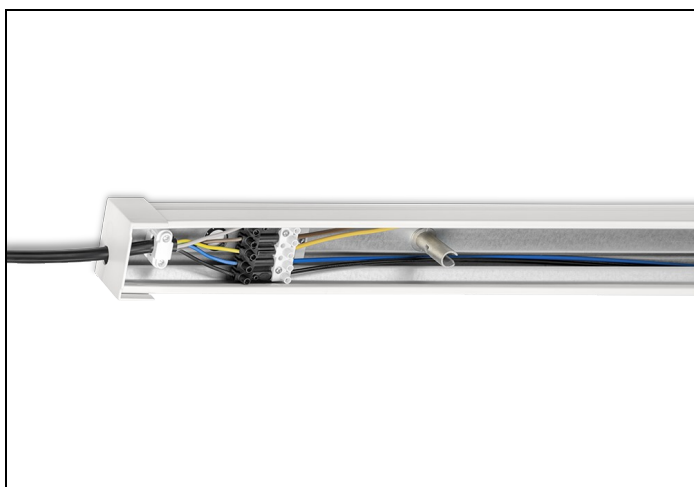

NLS-BR 58 L3 5-ADERIG

Artikelnummer: 4111358 EAN-code: 8715182024141

Productinformatie

Geheel van wit gemoffeld verzinkt plaatstaal en uitgerust met:

- 5-aderige (2,5 mm²) doorvoerbedrading of 7-aderige (2,5 mm²) doorvoerbedrading
- gemonteerde connectoren
- voorziening voor koppelen van de rail
- sparing voor nood- en/of stuurstroomkabel
- begin- en eindkap voor de NLS-L lichtlijn*
- trekcontlasting voor aansluitkabel

* Voor toepassing op een lijn met NLS-UR units of NLS units voor toepassing van led tubes dient u 2 x EINDKAP NLS-BR (artikelcode 9401000) bij te bestellen.

Toepassingsgebieden

- scholen
- horeca
- entertainment
- distributiecentra / warehousing
- industrie

Technische specificaties

Artikelklasse

Serie

Model

Draagprofiel lichtlijn

NLS-BR

3 basisunits

TL-lampvermogen basisunit (W)	58
Variabele bevestigingsafstand basisunits	Nee
Met bedrading	Ja
Aantal aders bedrading	5
Doorsnede bedradingsaders (mm ²)	2.5
Geschikt voor kabelgoot	Nee
Met kabelgoot	Nee
Elektrische aansluiting met connectorsysteem	Ja
Geïntegreerde elektro mechanische koppeling	Ja
Materiaal	Staal
Kleur	Wit
Lengte (mm)	4590
Breedte (mm)	60
Hoogte (mm)	46
Beschermingsklasse volgens IEC 61140	I
Beschermingsgraad (IP)	IP20