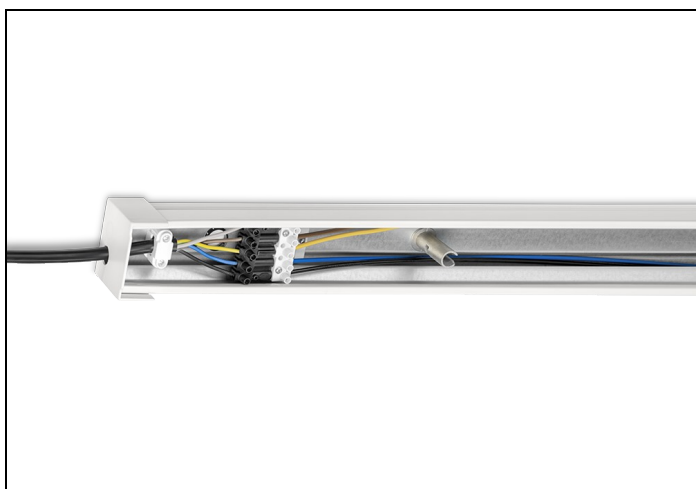

NLS-BR 58 L3 7-ADERIG

Artikelnummer: 4111358007 EAN-code: 8715182046914

Productinformatie

Geheel van wit gemoffeld verzinkt plaatstaal en uitgerust met:

- 5-aderige (2,5 mm²) doorvoerbedrading of 7-aderige (2,5 mm²) doorvoerbedrading
- gemonteerde connectoren
- voorziening voor koppelen van de rail
- sparing voor nood- en/of stuurstroomkabel
- begin- en eindkap voor de NLS-L lichtlijn*
- trekontlasting voor aansluitkabel

* Voor toepassing op een lijn met NLS-UR units of NLS units voor toepassing van led tubes dient u 2 x EINDKAP NLS-BR (artikelcode 9401000) bij te bestellen.

Toepassingsgebieden

- scholen
- horeca
- entertainment
- distributiecentra / warehousing
- industrie

Technische specificaties

Artikelklasse

Draagprofiel lichtlijn

Serie

NLS-BR

Model

3 basisunits

TL-lampvermogen basisunit (W)	58
Variabele bevestigingsafstand basisunits	Nee
Met bedrading	Ja
Aantal aders bedrading	7
Doorsnede bedradingsaders (mm ²)	2.5
Geschikt voor kabelgoot	Nee
Met kabelgoot	Nee
Elektrische aansluiting met connectorsysteem	Ja
Geïntegreerde elektro mechanische koppeling	Ja
Materiaal	Staal
Kleur	Wit
Lengte (mm)	4590
Breedte (mm)	60
Hoogte (mm)	46
Beschermingsklasse volgens IEC 61140	I
Beschermingsgraad (IP)	IP20
