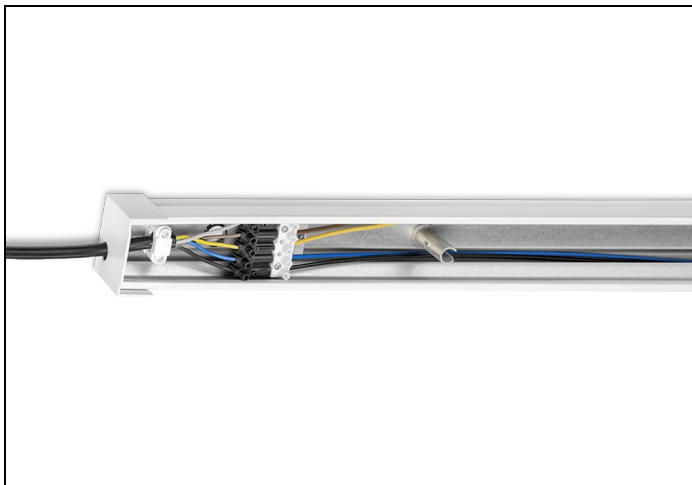

## NLS-BR 58 L3 7-ADERIG

Artikelnummer: 4111358007 EAN-code: 8715182046914

### Productinformatie

Geheel van wit gemoffeld verzinkt plaatstaal en uitgerust met:

- 5-aderige (2,5 mm<sup>2</sup>) doorvoerbedrading of 7-aderige (2,5 mm<sup>2</sup>) doorvoerbedrading
- gemonteerde connectoren
- voorziening voor koppelen van de rail
- sparing voor nood- en/of stuurstroomkabel
- begin- en eindkap voor de NLS-L lichtlijn\*
- trekontlasting voor aansluitkabel

\* Voor toepassing op een lijn met NLS-UR units of NLS units voor toepassing van led tubes dient u 2 x EINDKAP NLS-BR (artikelcode 9401000) bij te bestellen.

### Technische specificaties

Artikelklasse

Draagprofiel lichtlijn

Serie

NLS-BR

Model

3 basisunits

TL-lampvermogen basisunit (W)	58
Variabele bevestigingsafstand basisunits	Nee
Met bedrading	Ja
Aantal aders bedrading	7
Doorsnede bedradingsaders (mm <sup>2</sup> )	2.5
Geschikt voor kabelgoot	Nee
Met kabelgoot	Nee
Elektrische aansluiting met connectorsysteem	Ja
Geïntegreerde elektro mechanische koppeling	Ja
Materiaal	Staal
Kleur	Wit
Lengte (mm)	4590
Breedte (mm)	60
Hoogte (mm)	46
Beschermingsklasse volgens IEC 61140	I
Beschermingsgraad (IP)	IP20