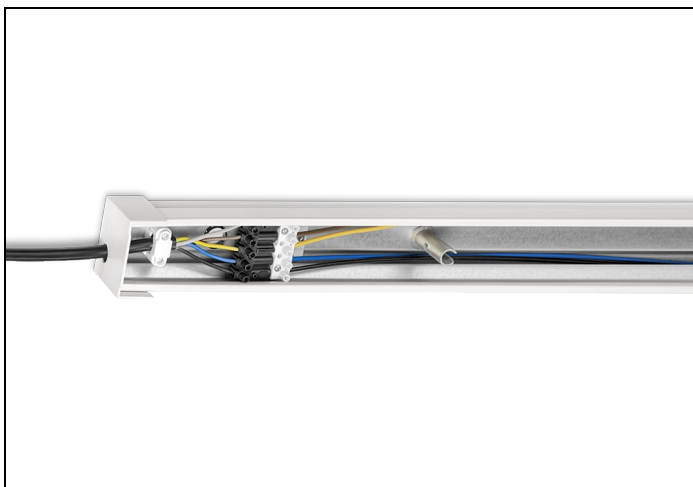

NLS-BR 58 L3 7-ADERIG

Artikelnummer: 4111358007 EAN-code: 8715182046914

Productinformatie

Geheel van wit gemoffeld verzinkt plaatstaal en uitgerust met:

- 5-aderige (2,5 mm²) doorvoerbedrading of 7-aderige (2,5 mm²) doorvoerbedrading
- gemonteerde connectoren
- voorziening voor koppelen van de rail
- sparing voor nood- en/of stuurstroomkabel
- begin- en eindkap voor de NLS-L lichtlijn*
- trekcontlasting voor aansluitkabel

* Voor toepassing op een lijn met NLS-UR units of NLS units voor toepassing van led tubes dient u 2 x EINDKAP NLS-BR (artikelcode 9401000) bij te bestellen.

Toepassingsgebieden

- scholen
- horeca
- entertainment
- distributiecentra / warehousing
- industrie

Technische specificaties

Artikelklasse

Serie

Model

Draagprofiel lichtlijn

NLS-BR

3 basisunits

TL-lampvermogen basisunit (W)	58
Variabele bevestigingsafstand basisunits	Nee
Met bedrading	Ja
Aantal aders bedrading	7
Doorsnede bedradingsaders (mm ²)	2.5
Geschikt voor kabelgoot	Nee
Met kabelgoot	Nee
Elektrische aansluiting met connectorsysteem	Ja
Geïntegreerde elektro mechanische koppeling	Ja
Materiaal	Staal
Kleur	Wit
Lengte (mm)	4590
Breedte (mm)	60
Hoogte (mm)	46
Beschermingsklasse volgens IEC 61140	I
Beschermingsgraad (IP)	IP20
