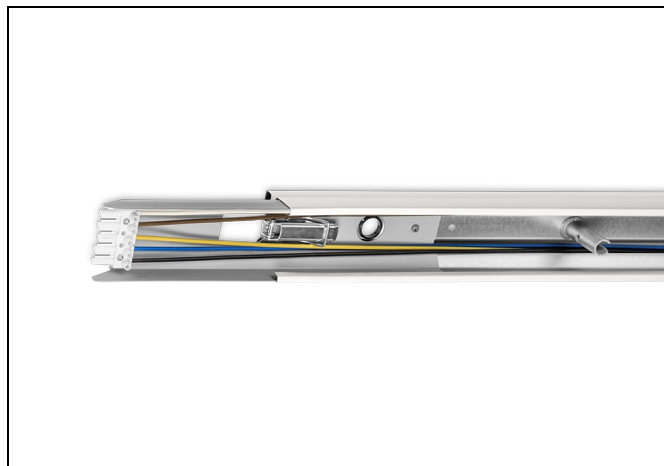

## NLS rail

Rail. T8/T5 lengte

### Algemeen

- uniek Norton Lichtlijn Systeem
- gemonteerde connectoren
- snelmontage
- uit voorraad leverbaar
- stel nu zelf uw eigen lichtlijn samen:  
[www.norton.nl/nls-configurator](http://www.norton.nl/nls-configurator)

### Productinformatie

Geheel van wit gemoffeld verzinkt plaatstaal en uitgerust met:

- 5-aderige (2,5 mm<sup>2</sup>) doorvoerbedrading  
of  
7-aderige (2,5 mm<sup>2</sup>) doorvoerbedrading
- gemonteerde connectoren
- voorzieningen voor koppelen van de rail
- sparing voor nood- en/of stuurstroomkabel