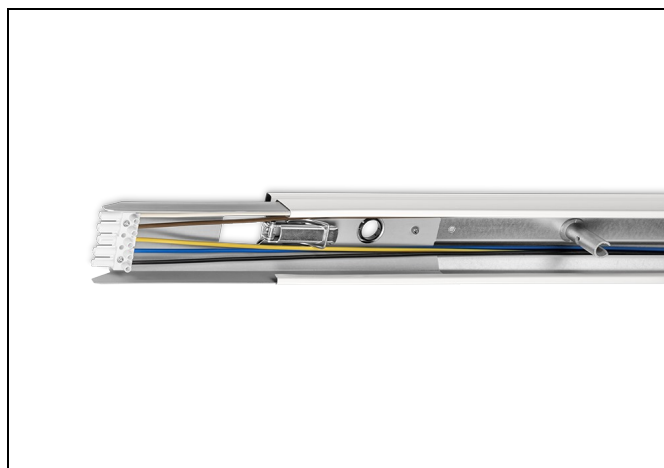

NLS rail

Rail. T8/T5 lengte

Algemeen

- uniek Norton Lichtlijn Systeem
- gemonteerde connectoren
- snelmontage
- uit voorraad leverbaar
- stel nu zelf uw eigen lichtlijn samen:
www.norton.nl/nls-configurator

Toepassingsgebieden

- horeca
- entertainment
- distributiecentra / warehousing
- industrie

Productinformatie

Geheel van wit gemoffeld verzinkt plaatstaal en uitgerust met:

- 5-aderige (2,5 mm²) doorvoerbedrading
of
7-aderige (2,5 mm²) doorvoerbedrading
- gemonteerde connectoren
- voorzieningen voor koppelen van de rail
- sparing voor nood- en/of stuurstroomkabel