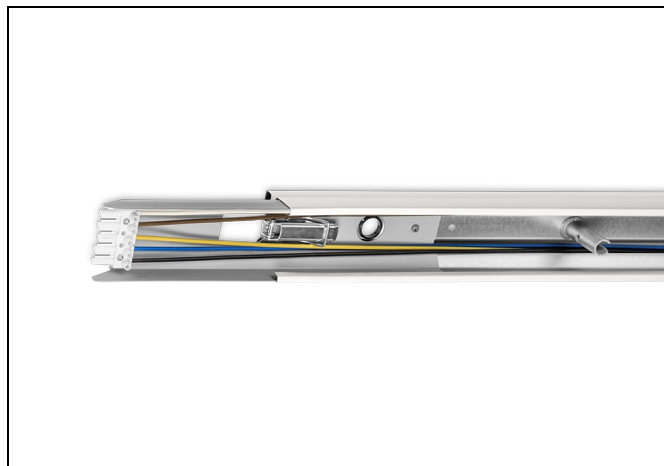

NLS rail

Rail. T8/T5 lengte

Algemeen

- uniek Norton Lichtlijn Systeem
- gemonteerde connectoren
- snelmontage
- uit voorraad leverbaar
- stel nu zelf uw eigen lichtlijn samen:
www.norton.nl/nls-configurator

Toepassingsgebieden

- horeca
- entertainment
- distributiecentra / warehousing
- industrie

Productinformatie

Geheel van wit gemoffeld verzinkt plaatstaal en uitgerust met:

- 5-aderige (2,5 mm²) doorvoerbedrading
of
7-aderige (2,5 mm²) doorvoerbedrading
- gemonteerde connectoren
- voorzieningen voor koppelen van de rail
- sparing voor nood- en/of stuurstroomkabel