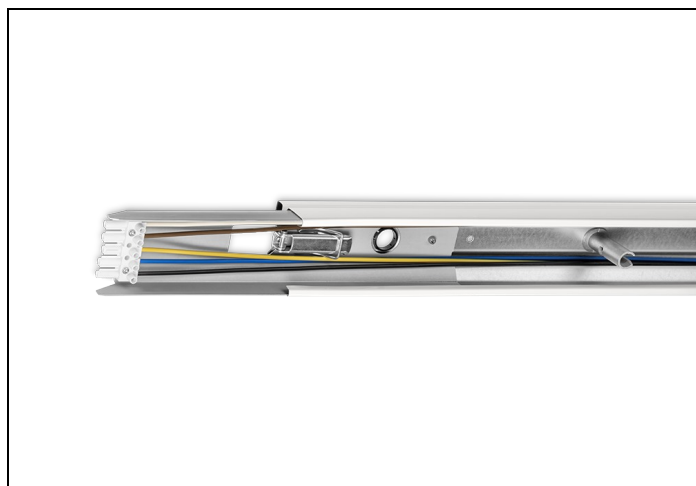

NLS-R 35-49-80 L1 7-ADERIG

Artikelnummer: 4112135007 EAN-code: 8715182087108

Productinformatie

Geheel van wit gemoffeld verzinkt plaatstaal en uitgerust met:

- 5-aderige (2,5 mm²) doorvoerbedrading of 7-aderige (2,5 mm²) doorvoerbedrading
- gemonteerde connectoren
- voorzieningen voor koppelen van de rail
- sparing voor nood- en/of stuurstroomkabel

Toepassingsgebieden

- horeca
- entertainment
- distributiecentra / warehousing
- industrie

Technische specificaties

Artikelklasse	Draagprofiel lichtlijn
Serie	NLS-R
Model	1 basisunit
TL-lampvermogen basisunit (W)	35
Variabele bevestigingsafstand basisunits	Nee
Met bedrading	Ja
Aantal aders bedrading	7

Doorsnede bedradingsaders (mm ²)	2.5
Geschikt voor kabelgoot	Nee
Met kabelgoot	Nee
Elektrische aansluiting met connectorsysteem	Ja
Geïntegreerde elektro mechanische koppeling	Ja
Materiaal	Staal
Kleur	Wit
Lengte (mm)	1480
Breedte (mm)	60
Hoogte (mm)	46
Beschermingsklasse volgens IEC 61140	I
Beschermingsgraad (IP)	IP20