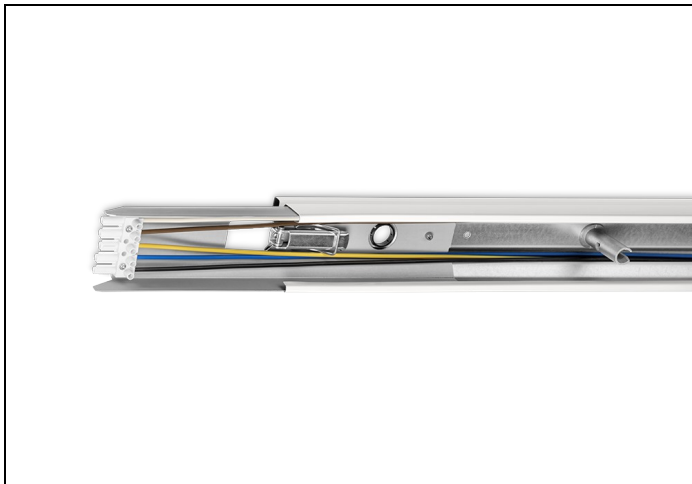

NLS-R 35-49-80 L1 7-ADERIG

Artikelnummer: 4112135007 EAN-code: 8715182087108

Productinformatie

Geheel van wit gemoffeld verzinkt plaatstaal en uitgerust met:

- 5-aderige (2,5 mm²) doorvoerbedrading of 7-aderige (2,5 mm²) doorvoerbedrading
- gemonteerde connectoren
- voorzieningen voor koppelen van de rail
- sparing voor nood- en/of stuurstroomkabel

Toepassingsgebieden

- horeca
- entertainment
- distributiecentra / warehousing
- industrie

Technische specificaties

Artikelklasse	Draagprofiel lichtlijn
Serie	NLS-R
Model	1 basisunit
TL-lampvermogen basisunit (W)	35
Variabele bevestigingsafstand basisunits	Nee
Met bedrading	Ja
Aantal aders bedrading	7

Doorsnede bedradingsaders (mm ²)	2.5
Geschikt voor kabelgoot	Nee
Met kabelgoot	Nee
Elektrische aansluiting met connectorsysteem	Ja
Geïntegreerde elektro mechanische koppeling	Ja
Materiaal	Staal
Kleur	Wit
Lengte (mm)	1480
Breedte (mm)	60
Hoogte (mm)	46
Beschermingsklasse volgens IEC 61140	I
Beschermingsgraad (IP)	IP20