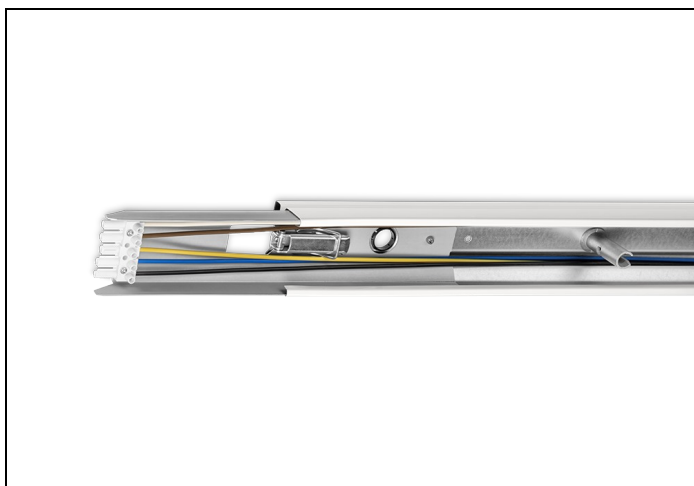

NLS-R 58 L1 5-ADERIG

Artikelnummer: 4112158 EAN-code: 8715182024165

Productinformatie

Geheel van wit gemoffeld verzinkt plaatstaal en uitgerust met:

- 5-aderige (2,5 mm²) doorvoerbedrading of 7-aderige (2,5 mm²) doorvoerbedrading
- gemonteerde connectoren
- voorzieningen voor koppelen van de rail
- sparing voor nood- en/of stuurstroomkabel

Toepassingsgebieden

- horeca
- entertainment
- distributiecentra / warehousing
- industrie

Technische specificaties

Artikelklasse	Draagprofiel lichtlijn
Serie	NLS-R
Model	1 basisunit
TL-lampvermogen basisunit (W)	58
Variabele bevestigingsafstand basisunits	Nee
Met bedrading	Ja
Aantal aders bedrading	5

Doorsnede bedradingsaders (mm ²)	2.5
Geschikt voor kabelgoot	Nee
Met kabelgoot	Nee
Elektrische aansluiting met connectorsysteem	Ja
Geïntegreerde elektro mechanische koppeling	Ja
Materiaal	Staal
Kleur	Wit
Lengte (mm)	1530
Breedte (mm)	60
Hoogte (mm)	46
Beschermingsklasse volgens IEC 61140	I
Beschermingsgraad (IP)	IP20